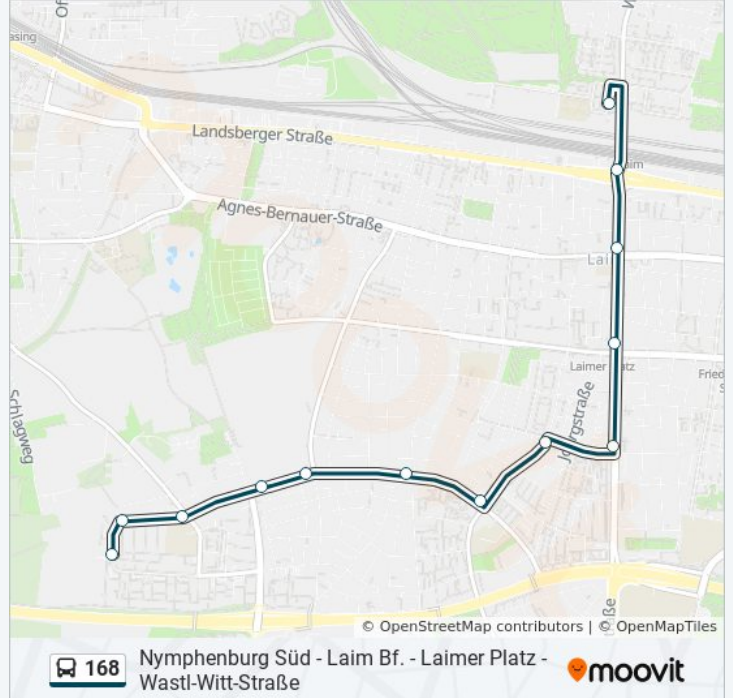

Buslinie 168 Info**Richtung:** Nymphenburg Süd**Stationen:** 13**Fahrdauer:** 20 Min**Linien Informationen:**

Richtung: Wastl-Witt-Straße

13 Haltestellen

[LINIENPLAN ANZEIGEN](#)

Nymphenburg Süd

Laim Bf.

Fürstenrieder Straße

Laimer Platz

Aindorferstraße

Guido-Schneble-Straße

Menaristraße

Hönigschmidplatz

Willibaldstraße

Silberdistelstraße

Blumenau

Flemischweg

Wastl-Witt-Straße

Buslinie 168 Fahrpläne

Abfahrzeiten in Richtung Wastl-Witt-Straße

Montag	00:05 - 23:54
Dienstag	00:05 - 23:54
Mittwoch	00:05 - 23:54
Donnerstag	00:05 - 23:54
Freitag	00:05 - 23:54
Samstag	00:05 - 23:54
Sonntag	00:05 - 22:54

Buslinie 168 Info

Richtung: Wastl-Witt-Straße

Stationen: 13

Fahrdauer: 19 Min

Linien Informationen:

Buslinie 168 Offline Fahrpläne und Netzkarten stehen auf moovitapp.com zur Verfügung. Verwende den [Moovit App](#), um Live Bus Abfahrten, Zugfahrpläne oder U-Bahn Fahrplanzeiten zu sehen, sowie Schritt für Schritt Wegangaben für alle öffentlichen Verkehrsmittel in Bayern zu erhalten.