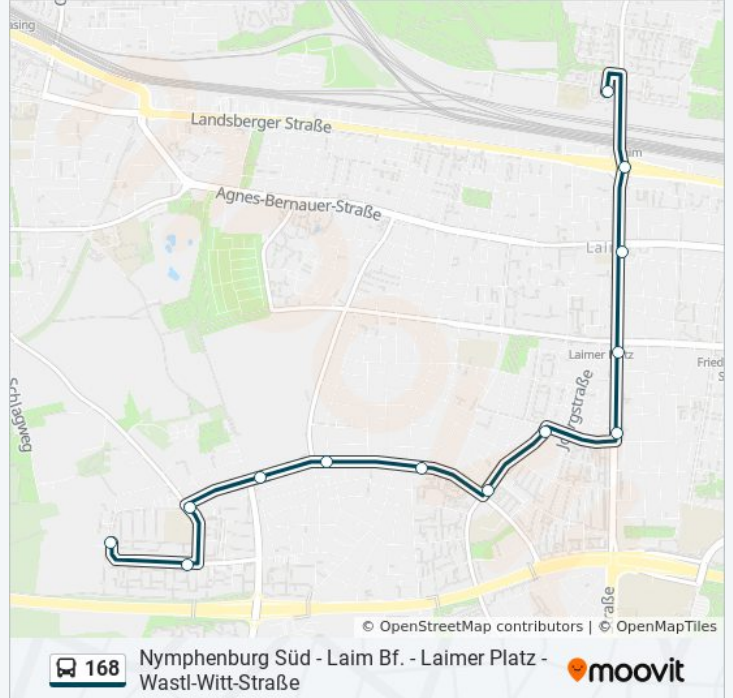

 168Wastl-Witt-Straße - Laimer Platz - Laim Bf. -
Nymphenburg Süd[Hol Dir Die App](#)

Die Buslinie 168 (Wastl-Witt-Straße - Laimer Platz - Laim Bf. - Nymphenburg Süd) hat 2 Routen

(1) Nymphenburg Süd: 00:10 - 23:50(2) Wastl-Witt-Straße: 00:05 - 23:54

Verwende Moovit, um die nächste Station der Buslinie 168 zu finden und um zu erfahren wann die nächste Buslinie 168 kommt.

Richtung: Nymphenburg Süd

13 Haltestellen

[LINIENPLAN ANZEIGEN](#)

Wastl-Witt-Straße

Laimer Platz

Fürstenrieder Straße

Laim Bf.

Nymphenburg Süd

Buslinie 168 Fahrpläne

Abfahrzeiten in Richtung Nymphenburg Süd

Montag	00:10 - 23:50
Dienstag	00:10 - 23:50
Mittwoch	00:10 - 23:50
Donnerstag	00:10 - 23:50
Freitag	00:10 - 23:50
Samstag	00:10 - 23:50
Sonntag	00:10 - 22:50

Buslinie 168 Info**Richtung:** Nymphenburg Süd**Stationen:** 13**Fahrdauer:** 20 Min**Linien Informationen:**

Richtung: Wastl-Witt-Straße

13 Haltestellen

[LINIENPLAN ANZEIGEN](#)

Nymphenburg Süd

Laim Bf.

Fürstenrieder Straße