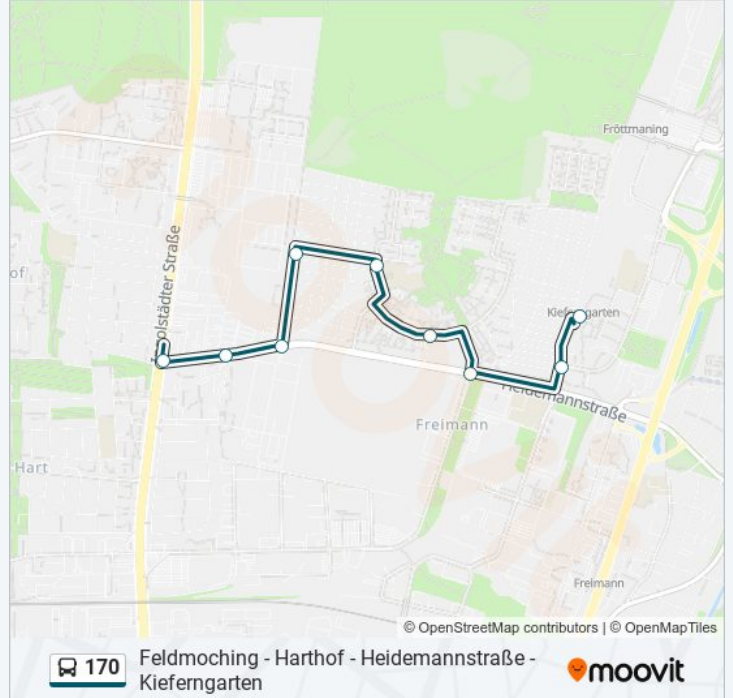

Verwende Moovit, um die nächste Station der Buslinie 170 zu finden und um zu erfahren wann die nächste Buslinie 170 kommt.

Richtung: Dülferstraße U

9 Haltestellen

[LINIENPLAN ANZEIGEN](#)

Kieferngarten
Bernsteinweg
Paul-Hindemith-Allee
Gustav-Mahler-Straße
Keilberthstraße
Untere Länge
Grusonstraße
Paracelsusstraße
Heidemannstraße

Buslinie 170 Info

Richtung: Dülferstraße U

Stationen: 9

Fahrtdauer: 12 Min

Linien Informationen:

Richtung: Feldmoching Bf. U S

24 Haltestellen

[LINIENPLAN ANZEIGEN](#)

Buslinie 170 Info

Richtung: Feldmoching Bf. U S

Stationen: 24

Fahrdauer: 34 Min

Linien Informationen:

Hasenbergstraße

Ittlingerstraße

Hasenberg Süd

Buslinie 170 Info

Richtung: Grusonstraße

Stationen: 7

Fahrdauer: 9 Min

Linien Informationen:

Richtung: Heidemannstraße

9 Haltestellen

[LINIENPLAN ANZEIGEN](#)