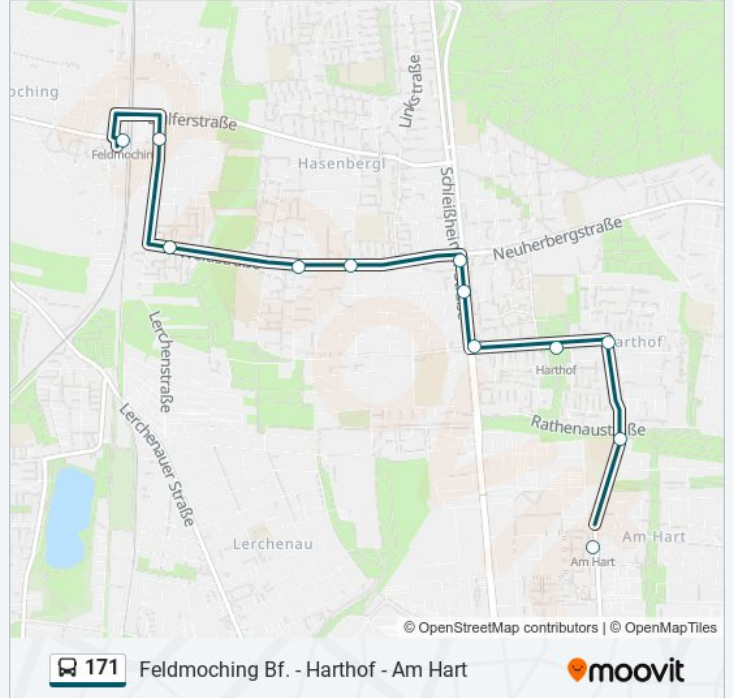

Verwende Moovit, um die nächste Station der Buslinie 171 zu finden und um zu erfahren wann die nächste Buslinie 171 kommt.

### Richtung: Am Hart U

12 Haltestellen

[LINIENPLAN ANZEIGEN](#)

Feldmoching  
Feldmoching Bf. Ost  
Feldmochinger Anger  
Hasenberg Süd  
Ittlingerstraße  
Weitlstraße  
Caracciolastraße  
Weyprechtstraße  
Harthof  
Röblingweg  
Rathenaustraße  
Am Hart

### Buslinie 171 Info

**Richtung:** Am Hart U

**Stationen:** 12

**Fahrtdauer:** 16 Min

**Linien Informationen:**

### Richtung: Am Hart U - Weiter Linie 180

12 Haltestellen

[LINIENPLAN ANZEIGEN](#)

- Feldmoching
- Feldmoching Bf. Ost
- Feldmochinger Anger
- Hasenberg Süd
- Ittlingerstraße
- Weitlstraße
- Caracciolastraße
- Weyprechtstraße
- Harthof
- Röblingweg
- Rathenaustraße
- Am Hart