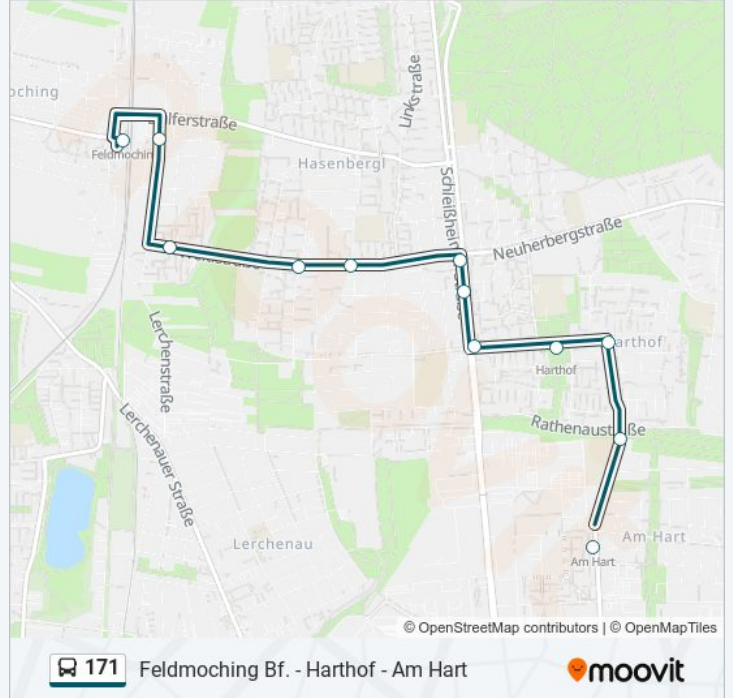

### Richtung: Am Hart U - Weiter Linie 180

12 Haltestellen

[LINIENPLAN ANZEIGEN](#)

- Feldmoching
- Feldmoching Bf. Ost
- Feldmochinger Anger
- Hasenberg Süd
- Ittlingerstraße
- Weitlstraße
- Caracciolastraße
- Weyprechtstraße
- Harthof
- Röblingweg
- Rathenaustraße
- Am Hart

### Buslinie 171 Fahrpläne

Abfahrzeiten in Richtung Am Hart U - Weiter Linie 180

Montag	00:04 - 23:44
Dienstag	00:04 - 00:44
Mittwoch	Kein Betrieb
Donnerstag	Kein Betrieb
Freitag	Kein Betrieb
Samstag	00:04 - 23:44
Sonntag	00:04 - 23:44

### Buslinie 171 Info

**Richtung:** Am Hart U - Weiter Linie 180

**Stationen:** 12

**Fahrdauer:** 14 Min

**Linien Informationen:**

## Richtung: Feldmoching Bf. U S

12 Haltestellen

[LINIENPLAN ANZEIGEN](#)

Am Hart  
 Rathenaustraße  
 Röblingweg  
 Harthof  
 Weyprechtstraße  
 Caracciolastraße  
 Hasenbergstraße  
 Ittlingerstraße  
 Hasenberg Süd  
 Feldmochinger Anger  
 Feldmoching Bf. Ost  
 Feldmoching