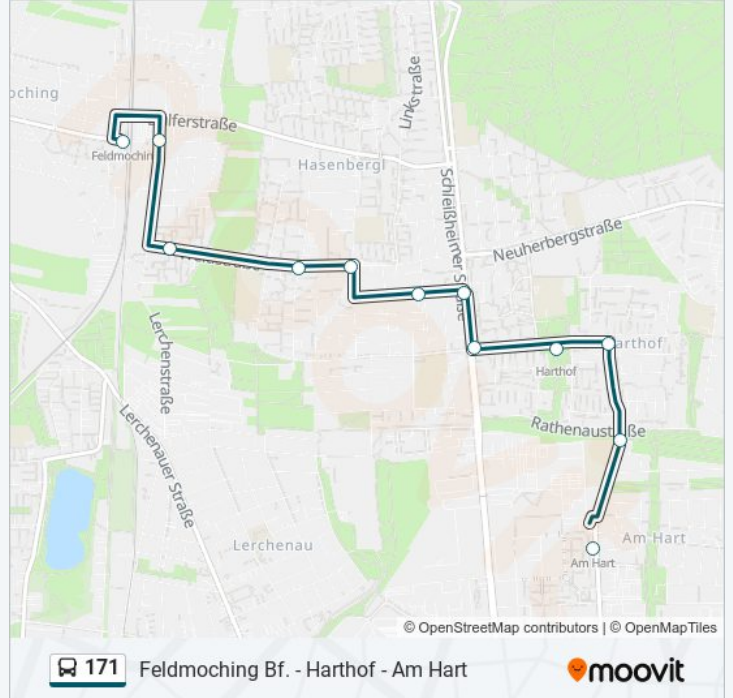

### Buslinie 171 Info

**Richtung:** Am Hart U - Weiter Linie 180

**Stationen:** 12

**Fahrdauer:** 14 Min

**Linien Informationen:**

## Richtung: Feldmoching Bf. U S

12 Haltestellen

[LINIENPLAN ANZEIGEN](#)

Am Hart  
 Rathenaustraße  
 Röblingweg  
 Harthof  
 Weyprechtstraße  
 Caracciolastraße  
 Hasenbergstraße  
 Ittlingerstraße  
 Hasenberg Süd  
 Feldmochinger Anger  
 Feldmoching Bf. Ost  
 Feldmoching

## Buslinie 171 Fahrpläne

Abfahrzeiten in Richtung Feldmoching Bf. u S

Montag	00:06 - 23:46
Dienstag	00:06 - 00:56
Mittwoch	Kein Betrieb
Donnerstag	Kein Betrieb
Freitag	Kein Betrieb
Samstag	00:06 - 23:46
Sonntag	00:06 - 23:46

## Buslinie 171 Info

**Richtung:** Feldmoching Bf. U S

**Stationen:** 12

**Fahrtdauer:** 14 Min

**Linien Informationen:**

Buslinie 171 Offline Fahrpläne und Netzkarten stehen auf [moovitapp.com](https://moovitapp.com) zur Verfügung. Verwende den Moovit App, um Live Bus Abfahrten, Zugfahrpläne oder U-Bahn Fahrplanzeiten zu sehen, sowie Schritt für Schritt Wegangaben für alle öffentlichen Verkehrsmittel in Bayern zu erhalten.