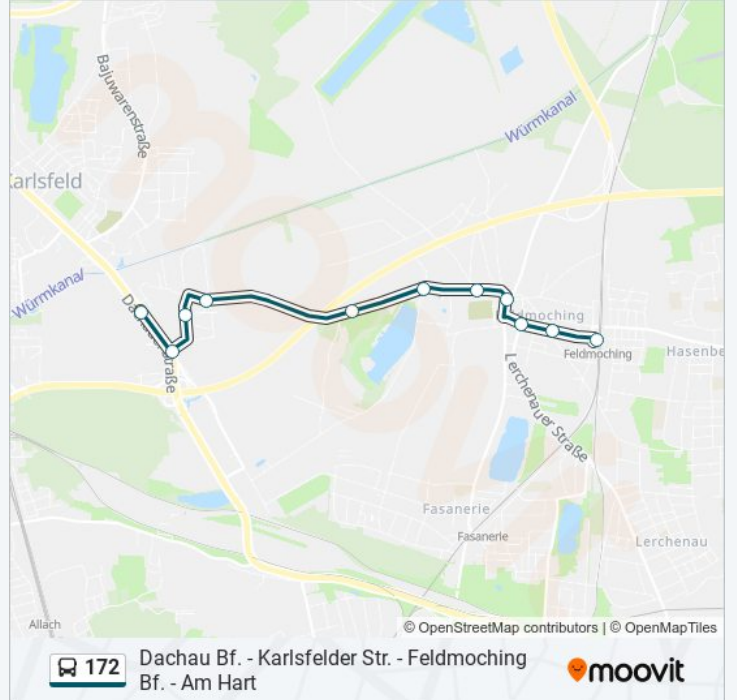

**Buslinie 172 Info****Richtung:** Am Hart U**Stationen:** 33**Fahrtdauer:** 45 Min**Linien Informationen:**

Paidarstraße

Hasenbergl

Dülferstraße

Weitlstraße

Caracciolastraße

Weyprechtstraße

Augustin-Rösch-Straße

**Richtung: Karlsfelder Straße**

11 Haltestellen

[LINIENPLAN ANZEIGEN](#)

Feldmoching  
 Lerchenstraße  
 Josef-Frankl-Straße  
 Grashofstraße  
 Schwarzhölzlstraße  
 Feldmochinger See  
 Kaiserhölzlstraße  
 Siedlung Ludwigsfeld  
 Opalstraße  
 Kristallstraße  
 Karlsfelder Straße

**Buslinie 172 Fahrpläne**

Abfahrzeiten in Richtung Karlsfelder Straße

Montag	21:43 - 23:43
Dienstag	21:43 - 23:43
Mittwoch	21:43 - 23:43
Donnerstag	21:43 - 23:43
Freitag	21:43 - 23:43
Samstag	10:13 - 23:43
Sonntag	10:13 - 23:43

**Buslinie 172 Info**

**Richtung:** Karlsfelder Straße

**Stationen:** 11

**Fahrdauer:** 12 Min

**Linien Informationen:**

Buslinie 172 Offline Fahrpläne und Netzkarten stehen auf moovitapp.com zur Verfügung. Verwende den Moovit App, um Live Bus Abfahrten, Zugfahrpläne oder U-Bahn Fahrplanzeiten zu sehen, sowie Schritt für Schritt Wegangaben für alle öffentlichen Verkehrsmittel in Bayern zu erhalten.