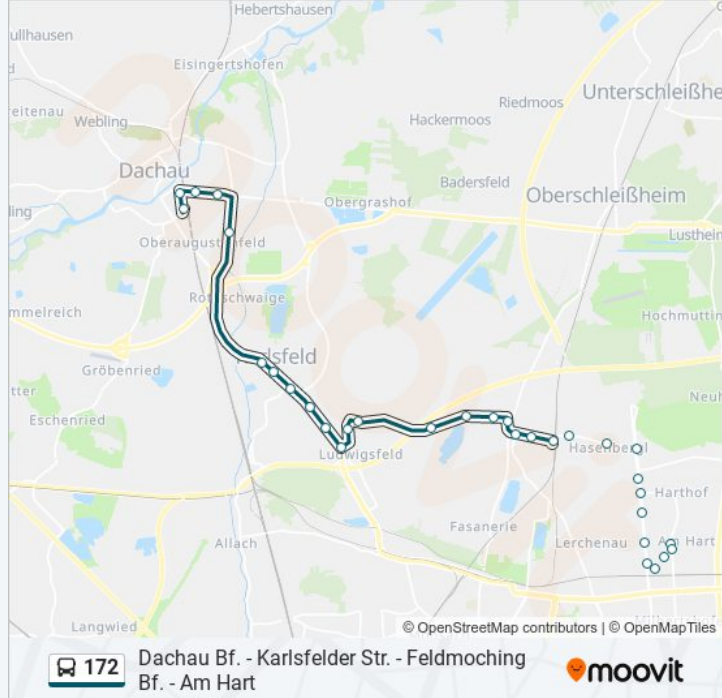

**Buslinie 172 Info****Richtung:** Am Hart U**Stationen:** 33**Fahrtdauer:** 45 Min**Linien Informationen:**

Paidarstraße

Hasenbergl

Dülferstraße

Weitlstraße

Caracciolastraße

Weyprechtstraße

Augustin-Rösch-Straße

**Buslinie 172 Info**

**Richtung:** Dachau Bf. S

**Stationen:** 32

**Fahrtdauer:** 29 Min

**Linien Informationen:**

Schwarzhölzlstraße

Feldmochinger See

Kaiserhölzlstraße

Siedlung Ludwigsfeld

Opalstraße

Kristallstraße

Karlsfelder Straße

Karlsfeld, Münchner Str/Würmk.

Karlsfeld, Krenmoosstraße

Karlsfeld, Münchner Straße

Karlsfeld, Einkaufsmärkte

Dachau, Schulzentrum

Dachau, St.-Peter-Straße

Dachau, I.-Taschner-Gymnasium

Dachau, Frühlingstraße

Dachau Bf.

**Richtung: Feldmoching Bf. U S**

20 Haltestellen

[LINIENPLAN ANZEIGEN](#)