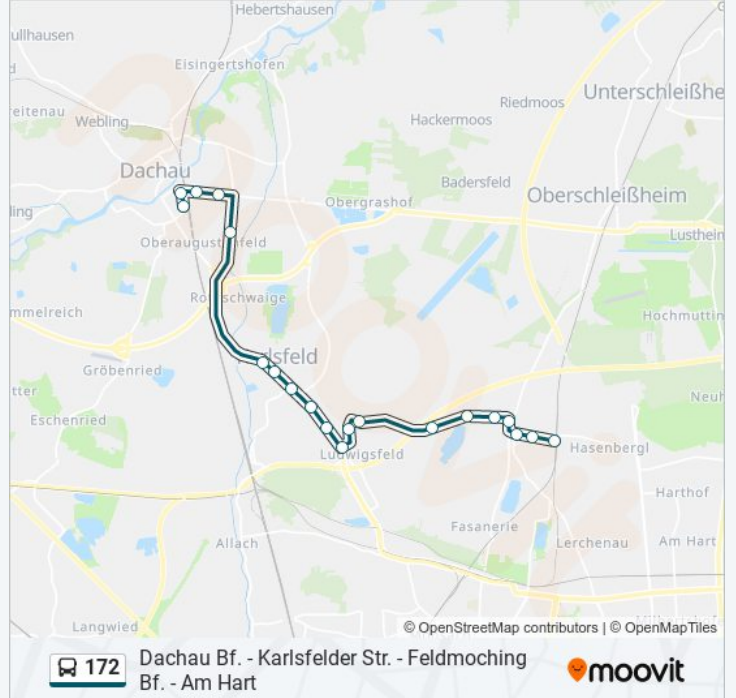

**Buslinie 172 Info****Richtung:** Am Hart U**Stationen:** 33**Fahrtdauer:** 45 Min**Linien Informationen:**

Paidarstraße

Hasenbergl

Dülferstraße

Weitlstraße

Caracciolastraße

Weyprechtstraße

Augustin-Rösch-Straße

Weyprechtstraße

Caracciolastraße

Dülferstraße

Hasenbergl

Paidarstraße

Feldmoching

Lerchenstraße

Josef-Frankl-Straße

**Buslinie 172 Info**

**Richtung:** Feldmoching Bf. U S

**Stationen:** 20

**Fahrdauer:** 25 Min

**Linien Informationen:**

Kaiserhölzlstraße  
 Feldmochinger See  
 Schwarzhölzlstraße  
 Grashofstraße  
 Josef-Frankl-Straße  
 Lerchenstraße  
 Feldmoching

**Richtung: Karlsfelder Straße**

11 Haltestellen

[LINIENPLAN ANZEIGEN](#)

Feldmoching  
 Lerchenstraße  
 Josef-Frankl-Straße  
 Grashofstraße  
 Schwarzhölzlstraße  
 Feldmochinger See  
 Kaiserhölzlstraße  
 Siedlung Ludwigsfeld  
 Opalstraße  
 Kristallstraße  
 Karlsfelder Straße