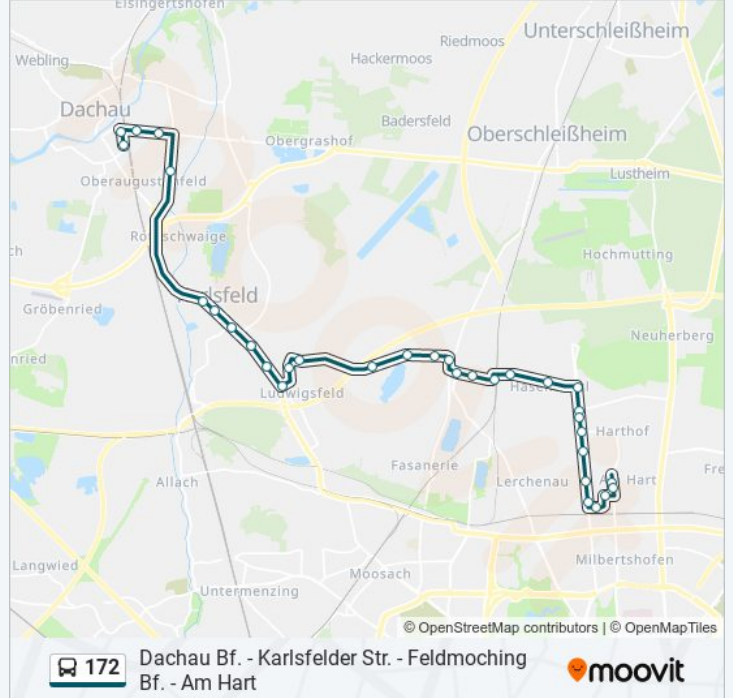

**Buslinie 172 Info****Richtung:** Am Hart U**Stationen:** 33**Fahrtdauer:** 45 Min**Linien Informationen:**

Paidarstraße

Hasenbergl

Dülferstraße

Weitlstraße

Caracciolastraße

Weyprechtstraße

Augustin-Rösch-Straße

Pulverturm

Detmoldstraße

Max-Diamand-Straße

Bmw-Fiz

Am Hart Süd

Am Hart

**Richtung: Dachau Bf. S**

32 Haltestellen

[LINIENPLAN ANZEIGEN](#)

Am Hart

Am Hart Süd

Bmw-Fiz

Max-Diamand-Straße

Detmoldstraße

Pulverturm

Augustin-Rösch-Straße

Weyprechtstraße

Caracciolastraße

Dülferstraße

Hasenbergl

Paidarstraße

Feldmoching

Lerchenstraße

Josef-Frankl-Straße