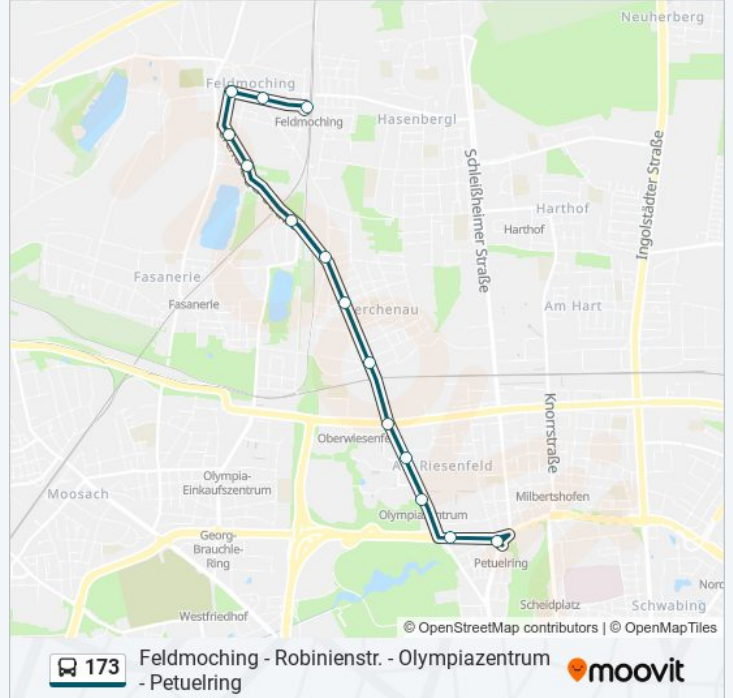

Olympiapark Eissportstadion

Olympiazentrum

Helene-Mayer-Ring

Lerchenauer Straße

Schittgablerstraße

Irisstraße

Robinienstraße

Franz-Sperr-Weg

Buslinie 173 Info**Richtung:** Feldmoching Bf. U S**Stationen:** 14**Fahrdauer:** 21 Min**Linien Informationen:**

Richtung: Petuelring U

14 Haltestellen

[LINIENPLAN ANZEIGEN](#)

Feldmoching
 Lerchenstraße
 Josef-Frankl-Straße
 Bergwachtstraße
 Georg-Zech-Allee
 Franz-Sperr-Weg
 Robinienstraße
 Irisstraße
 Schittgablerstraße
 Lerchenauer Straße
 Helene-Mayer-Ring
 Olympiazentrum
 Olympiapark Eissportstadion
 Petuelring

Buslinie 173 Fahrpläne

Abfahrzeiten in Richtung Petuelring U

Montag	01:10 - 19:29
Dienstag	01:10 - 19:29
Mittwoch	01:10 - 19:29
Donnerstag	01:10 - 19:29
Freitag	01:10 - 19:29
Samstag	01:10
Sonntag	01:10

Buslinie 173 Info

Richtung: Petuelring U

Stationen: 14

Fahrdauer: 20 Min

Linien Informationen:

Richtung: Petuelring U - Weiter Linie 177

14 Haltestellen

[LINIENPLAN ANZEIGEN](#)