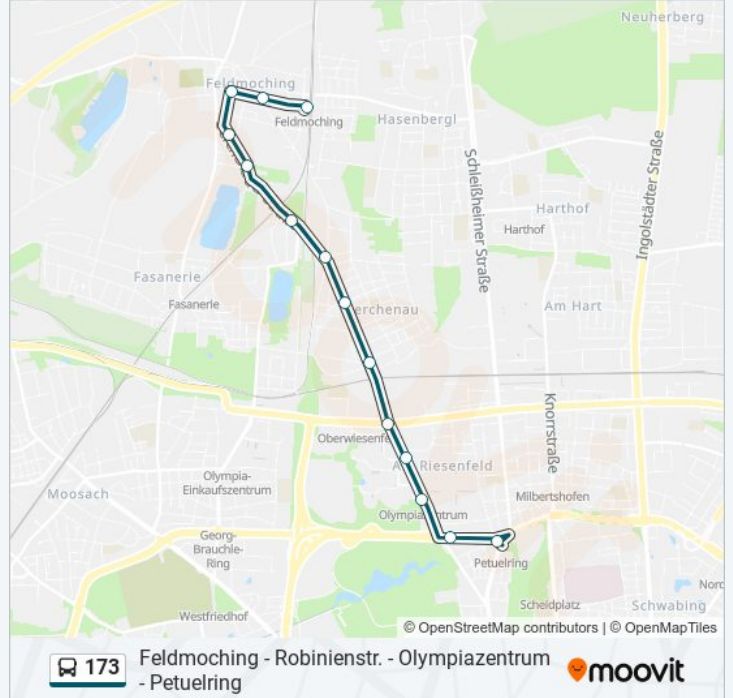

Buslinie 173 Offline Fahrpläne und Netzkarten stehen auf moovitapp.com zur Verfügung. Verwende den [Moovit App](#), um Live Bus Abfahrten, Zugfahrpläne oder U-Bahn Fahrplanzeiten zu sehen, sowie Schritt für Schritt Wegangaben für alle öffentlichen Verkehrsmittel in Bayern zu erhalten.

[Über Moovit](#) • [MaaS Lösungen](#) • [Unterstützte Länder](#) • [Mooviter Community](#)

© 2024 Moovit - Alle Rechte vorbehalten

Siehe Live Ankunftszeiten