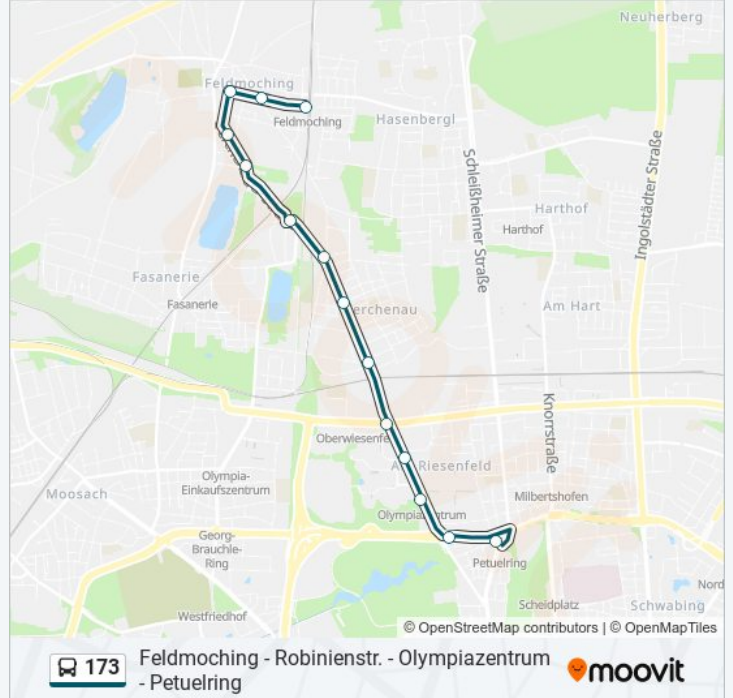

Olympiapark Eissportstadion

Olympiazentrum

Helene-Mayer-Ring

Lerchenauer Straße

Schittgablerstraße

Irisstraße

Robinienstraße

Franz-Sperr-Weg

Georg-Zech-Allee

Bergwachtstraße

Josef-Frankl-Straße

Lerchenstraße

Feldmoching

Buslinie 173 Fahrpläne

Abfahrzeiten in Richtung Feldmoching Bf. u S

Montag	00:11 - 23:51
Dienstag	00:11 - 23:51
Mittwoch	00:11 - 23:51
Donnerstag	00:11 - 23:51
Freitag	00:11 - 23:51
Samstag	00:11 - 23:51
Sonntag	00:11 - 23:51

Buslinie 173 Info**Richtung:** Feldmoching Bf. U S**Stationen:** 14**Fahrdauer:** 21 Min**Linien Informationen:**

Richtung: Petuelring U

14 Haltestellen

[LINIENPLAN ANZEIGEN](#)

Feldmoching
 Lerchenstraße
 Josef-Frankl-Straße
 Bergwachtstraße
 Georg-Zech-Allee
 Franz-Sperr-Weg
 Robinienstraße
 Irisstraße
 Schittgablerstraße
 Lerchenauer Straße
 Helene-Mayer-Ring
 Olympiazentrum
 Olympiapark Eissportstadion
 Petuelring

Buslinie 173 Info

Richtung: Petuelring U

Stationen: 14

Fahrdauer: 20 Min

Linien Informationen:

Richtung: Petuelring U - Weiter Linie 177

14 Haltestellen

[LINIENPLAN ANZEIGEN](#)