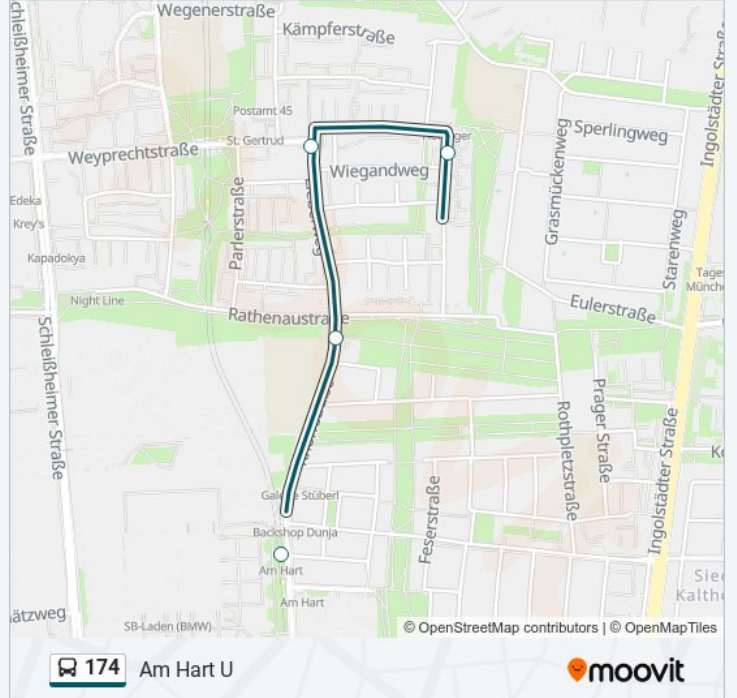

 174

Am Hart U

Hol Dir Die App

Die Buslinie 174 (Am Hart U) hat 2 Routen

(1) Am Hart U: 00:09 - 23:49(2) Dientzenhoferstraße: 00:06 - 23:46

Verwende Moovit, um die nächste Station der Buslinie 174 zu finden und um zu erfahren wann die nächste Buslinie 174 kommt.

Richtung: Am Hart U

4 Haltestellen

[LINIENPLAN ANZEIGEN](#)

Dientzenhoferstraße

Röblingweg

Rathenaustraße

Am Hart

Buslinie 174 Fahrpläne

Richtung: Am Hart U

Stationen: 4

Fahrtdauer: 5 Min

Linien Informationen:

Richtung: Dientzenhoferstraße

4 Haltestellen

[LINIENPLAN ANZEIGEN](#)

Am Hart

Rathenaustraße

Siedlung am Hart

Dientzenhoferstraße

Buslinie 174 Fahrpläne

Abfahrzeiten in Richtung Dientzenhoferstraße

Montag	00:06 - 23:46
Dienstag	00:06 - 23:46
Mittwoch	00:06 - 23:46
Donnerstag	00:06 - 23:46
Freitag	00:06 - 23:46
Samstag	00:06 - 23:46
Sonntag	00:06 - 23:46