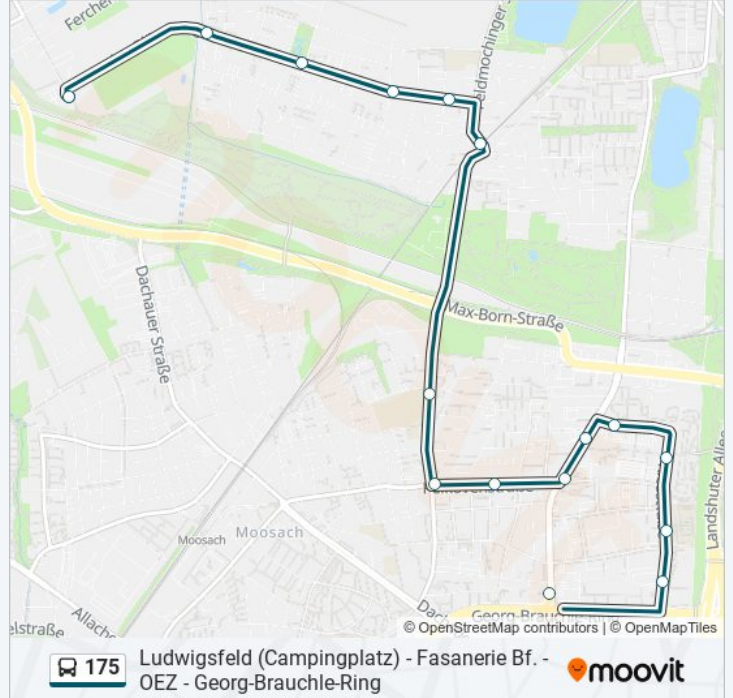

 175**Ludwigsfeld (Campingplatz) - Fasanerie Bf. - OEZ -
Georg-Brauchle-Ring**[Hol Dir Die App](#)

Die Buslinie 175 (Ludwigsfeld (Campingplatz) - Fasanerie Bf. - OEZ - Georg-Brauchle-Ring) hat 4 Routen
(1) Georg-Brauchle-Ring U: 05:43 - 20:23(2) Ludwigsfeld (campingplatz): 00:01 - 23:41(3) Olympia-Einkaufszentrum U -
Weiter Linie 143: 00:08 - 23:48(4) Olympia-Einkaufszentrum West U: 06:33 - 09:13

Verwende Moovit, um die nächste Station der Buslinie 175 zu finden und um zu erfahren wann die nächste Buslinie 175 kommt.

Richtung: Georg-Brauchle-Ring U

16 Haltestellen

[LINIENPLAN ANZEIGEN](#)

Ludwigsfeld (Campingplatz)
Am Blütenanger
Pappelallee
Sonnentaustraße
Kuckucksblumenstraße
Fasanerie Bahnhof
Merseburger Straße
Bingener Straße
Claudiusplatz
Olympia-Einkaufszentrum
Olympia-Einkaufszentrum West
Riesstraße
Olympia-Einkaufszentrum Ost
Olympia-Pressestadt
Gärtnerstraße
Georg-Brauchle-Ring

Buslinie 175 Info**Richtung:** Georg-Brauchle-Ring U**Stationen:** 16**Fahrdauer:** 23 Min**Linien Informationen:**

Richtung: Ludwigsfeld (Campingplatz)

16 Haltestellen

[LINIENPLAN ANZEIGEN](#)

- Georg-Brauchle-Ring
- Georg-Brauchle-Ring
- Gärtnerstraße
- Olympia-Pressestadt
- Olympia-Einkaufszentrum Ost
- Olympia-Einkaufszentrum West
- Olympia-Einkaufszentrum
- Claudiusplatz
- Bingener Straße
- Merseburger Straße
- Fasanerie Bahnhof
- Kuckucksblumenstraße
- Sonnentaustraße
- Pappelallee
- Am Blütenanger
- Ludwigsfeld (Campingplatz)

Buslinie 175 Info

Richtung: Ludwigsfeld (Campingplatz)

Stationen: 16

Fahrtdauer: 23 Min

Linien Informationen:

Richtung: Olympia-Einkaufszentrum U - Weiter Linie 143

14 Haltestellen

[LINIENPLAN ANZEIGEN](#)