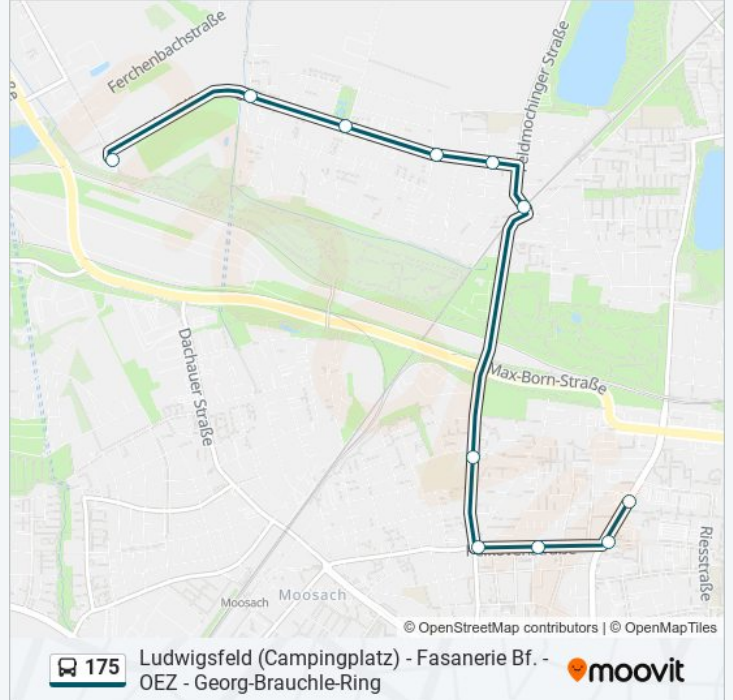

Buslinie 175 Info**Richtung:** Georg-Brauchle-Ring U**Stationen:** 16**Fahrdauer:** 23 Min**Linien Informationen:**

Richtung: Ludwigsfeld (Campingplatz)

16 Haltestellen

[LINIENPLAN ANZEIGEN](#)

- Georg-Brauchle-Ring
- Georg-Brauchle-Ring
- Gärtnerstraße
- Olympia-Pressestadt
- Olympia-Einkaufszentrum Ost
- Olympia-Einkaufszentrum West
- Olympia-Einkaufszentrum
- Claudiusplatz
- Bingener Straße
- Merseburger Straße
- Fasanerie Bahnhof
- Kuckucksblumenstraße
- Sonnentaustraße
- Pappelallee
- Am Blütenanger
- Ludwigsfeld (Campingplatz)

Buslinie 175 Info

Richtung: Olympia-Einkaufszentrum U - Weiter Linie 143

Stationen: 14

Fahrtdauer: 18 Min

Linien Informationen:

Richtung: Olympia-Einkaufszentrum West U

11 Haltestellen

[LINIENPLAN ANZEIGEN](#)

Claudiusplatz

Olympia-Einkaufszentrum

Olympia-Einkaufszentrum West

Buslinie 175 Fahrpläne

Abfahrzeiten in Richtung Olympia-Einkaufszentrum West U

| | |
|------------|---------------|
| Montag | 06:33 - 09:13 |
| Dienstag | 06:33 - 09:13 |
| Mittwoch | 06:33 - 09:13 |
| Donnerstag | 06:33 - 09:13 |
| Freitag | 06:33 - 09:13 |
| Samstag | Kein Betrieb |
| Sonntag | Kein Betrieb |

Buslinie 175 Info

Richtung: Olympia-Einkaufszentrum West U

Stationen: 11

Fahrtdauer: 17 Min

Linien Informationen:

Buslinie 175 Offline Fahrpläne und Netzkarten stehen auf moovitapp.com zur Verfügung. Verwende den Moovit App, um Live Bus Abfahrten, Zugfahrpläne oder U-Bahn Fahrplanzeiten zu sehen, sowie Schritt für Schritt Wegangaben für alle öffentlichen Verkehrsmittel in Bayern zu erhalten.