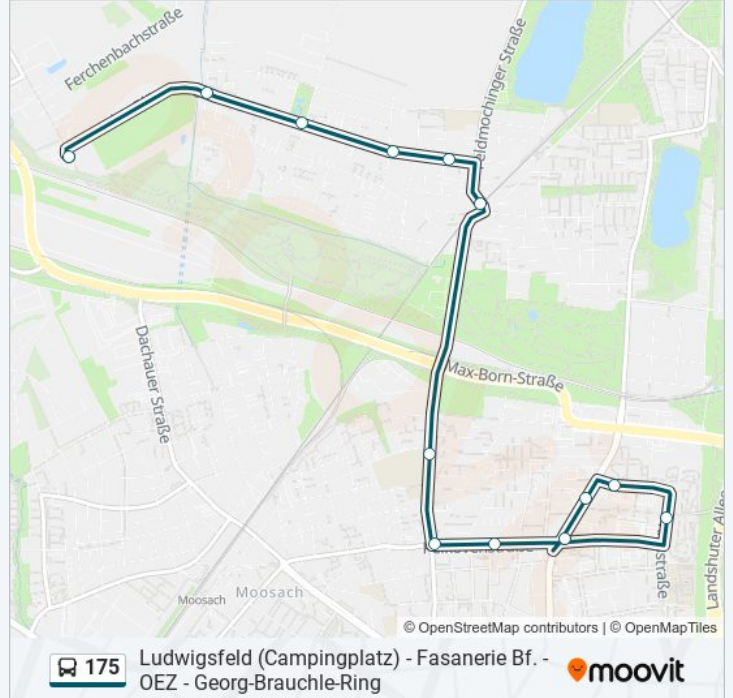

Verwende Moovit, um die nächste Station der Buslinie 175 zu finden und um zu erfahren wann die nächste Buslinie 175 kommt.

Richtung: Georg-Brauchle-Ring U

16 Haltestellen

[LINIENPLAN ANZEIGEN](#)

Ludwigsfeld (Campingplatz)
Am Blütenanger
Pappelallee
Sonnentaustraße
Kuckucksblumenstraße
Fasanerie Bahnhof
Merseburger Straße
Bingener Straße
Claudiusplatz
Olympia-Einkaufszentrum
Olympia-Einkaufszentrum West
Riesstraße
Olympia-Einkaufszentrum Ost
Olympia-Pressestadt
Gärtnerstraße
Georg-Brauchle-Ring

Buslinie 175 Info**Richtung:** Georg-Brauchle-Ring U**Stationen:** 16**Fahrdauer:** 23 Min**Linien Informationen:**

Richtung: Ludwigsfeld (Campingplatz)

16 Haltestellen

[LINIENPLAN ANZEIGEN](#)

- Georg-Brauchle-Ring
- Georg-Brauchle-Ring
- Gärtnerstraße
- Olympia-Pressestadt
- Olympia-Einkaufszentrum Ost
- Olympia-Einkaufszentrum West
- Olympia-Einkaufszentrum
- Claudiusplatz
- Bingener Straße
- Merseburger Straße
- Fasanerie Bahnhof
- Kuckucksblumenstraße
- Sonnentaustraße
- Pappelallee
- Am Blütenanger
- Ludwigsfeld (Campingplatz)

- Ludwigsfeld (Campingplatz)
- Am Blütenanger
- Pappelallee
- Sonnentaustraße
- Kuckucksblumenstraße
- Fasanerie Bahnhof
- Merseburger Straße
- Bingener Straße
- Claudiusplatz
- Olympia-Einkaufszentrum
- Olympia-Einkaufszentrum West
- Riesstraße
- Olympia-Einkaufszentrum Ost
- Olympia-Einkaufszentrum

Buslinie 175 Info

Richtung: Olympia-Einkaufszentrum U - Weiter Linie 143

Stationen: 14

Fahrtdauer: 18 Min

Linien Informationen:

Richtung: Olympia-Einkaufszentrum West U

11 Haltestellen

[LINIENPLAN ANZEIGEN](#)