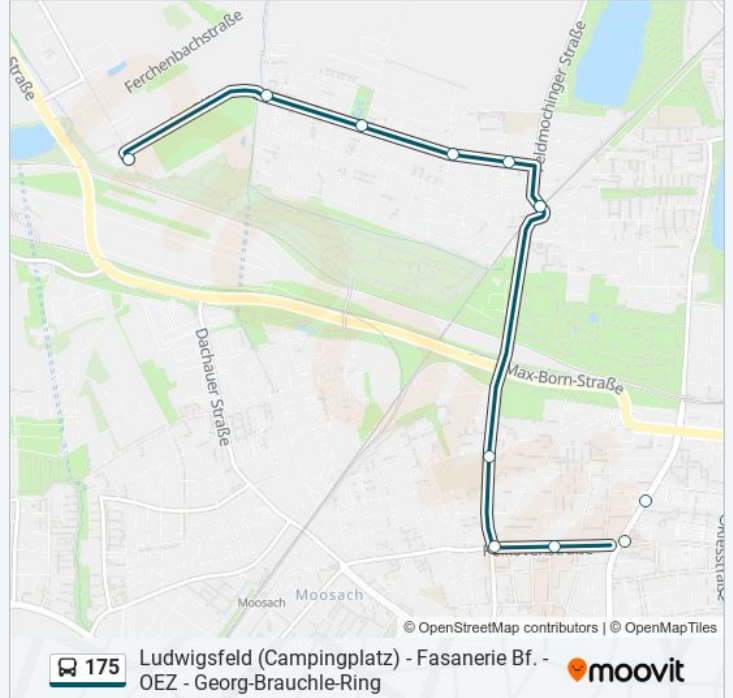

Verwende Moovit, um die nächste Station der Buslinie 175 zu finden und um zu erfahren wann die nächste Buslinie 175 kommt.

Richtung: Georg-Brauchle-Ring U

16 Haltestellen

[LINIENPLAN ANZEIGEN](#)

Ludwigsfeld (Campingplatz)
Am Blütenanger
Pappelallee
Sonnentaustraße
Kuckucksblumenstraße
Fasanerie Bahnhof
Merseburger Straße
Bingener Straße
Claudiusplatz
Olympia-Einkaufszentrum
Olympia-Einkaufszentrum West
Riesstraße
Olympia-Einkaufszentrum Ost
Olympia-Pressestadt
Gärtnerstraße
Georg-Brauchle-Ring

Buslinie 175 Info**Richtung:** Georg-Brauchle-Ring U**Stationen:** 16**Fahrdauer:** 23 Min**Linien Informationen:**

Richtung: Ludwigsfeld (Campingplatz)

16 Haltestellen

[LINIENPLAN ANZEIGEN](#)

- Georg-Brauchle-Ring
- Georg-Brauchle-Ring
- Gärtnerstraße
- Olympia-Pressestadt
- Olympia-Einkaufszentrum Ost
- Olympia-Einkaufszentrum West
- Olympia-Einkaufszentrum
- Claudiusplatz
- Bingener Straße
- Merseburger Straße
- Fasanerie Bahnhof
- Kuckucksblumenstraße
- Sonnentaustraße
- Pappelallee
- Am Blütenanger
- Ludwigsfeld (Campingplatz)

Buslinie 175 Info

Richtung: Ludwigsfeld (Campingplatz)

Stationen: 16

Fahrtdauer: 23 Min

Linien Informationen:

Richtung: Olympia-Einkaufszentrum U - Weiter Linie 143

14 Haltestellen

[LINIENPLAN ANZEIGEN](#)

- Ludwigsfeld (Campingplatz)
- Am Blütenanger
- Pappelallee
- Sonnentaustraße
- Kuckucksblumenstraße
- Fasanerie Bahnhof
- Merseburger Straße
- Bingener Straße
- Claudiusplatz
- Olympia-Einkaufszentrum
- Olympia-Einkaufszentrum West
- Riesstraße
- Olympia-Einkaufszentrum Ost
- Olympia-Einkaufszentrum