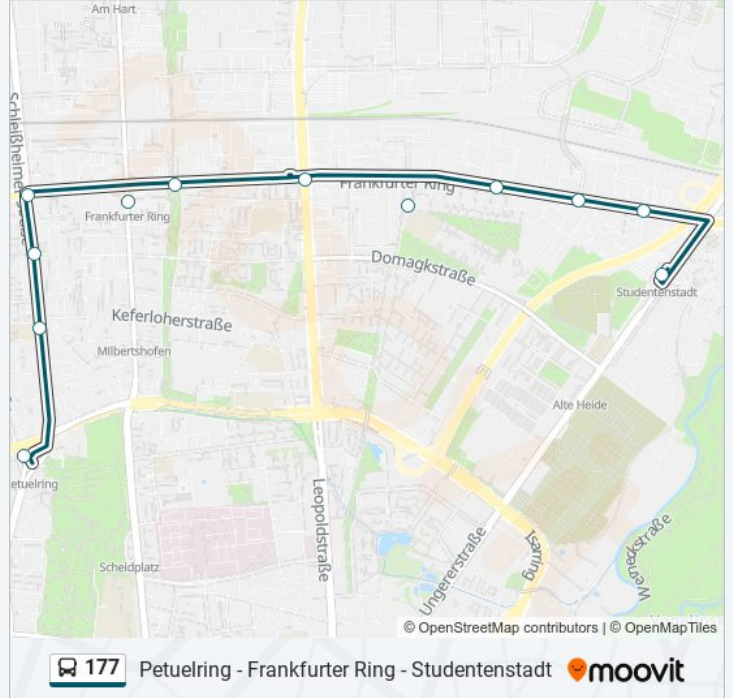

Die Buslinie 177 (Petuelring - Frankfurter Ring - Studentenstadt) hat 3 Routen

(1) Petuelring U: 01:06 - 20:17(2) Petuelring U - Weiter Linie 173: 00:16 - 23:56(3) Studentenstadt U: 00:11 - 23:51

Verwende Moovit, um die nächste Station der Buslinie 177 zu finden und um zu erfahren wann die nächste Buslinie 177 kommt.

Richtung: Petuelring U

12 Haltestellen

[LINIENPLAN ANZEIGEN](#)

Studentenstadt
Joseph-Dollinger-Bogen
Lilienthalallee Süd
Max-Bill-Straße
Schwabing Nord
Ingolstädter Straße
Oberhofer Platz
Frankfurter Ring
Moosacher Straße
Milbertshofener Platz
Curt-Mezger-Platz
Petuelring

Buslinie 177 Info

Richtung: Petuelring U

Stationen: 12

Fahrtdauer: 19 Min

Linien Informationen:

Richtung: Petuelring U - Weiter Linie 173

12 Haltestellen

[LINIENPLAN ANZEIGEN](#)

- Studentenstadt
- Joseph-Dollinger-Bogen
- Lilienthalallee Süd
- Max-Bill-Straße
- Schwabing Nord
- Ingolstädter Straße
- Oberhofer Platz
- Frankfurter Ring
- Moosacher Straße
- Milbertshofener Platz
- Curt-Mezger-Platz
- Petuelring