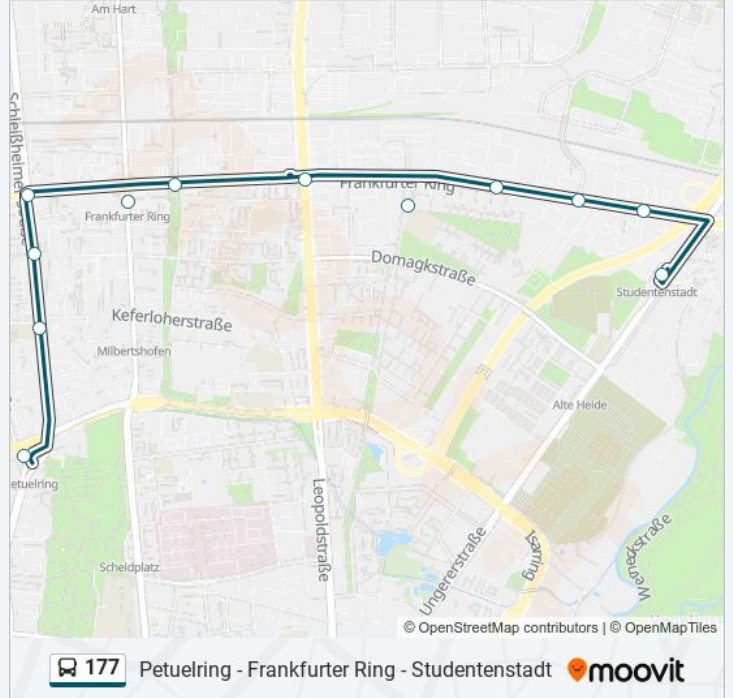

Richtung: Petuelring U

12 Haltestellen

[LINIENPLAN ANZEIGEN](#)

Studentenstadt
Joseph-Dollinger-Bogen
Lilienthalallee Süd
Max-Bill-Straße
Schwabing Nord
Ingolstädter Straße
Oberhofer Platz
Frankfurter Ring
Moosacher Straße
Milbertshofener Platz
Curt-Mezger-Platz
Petuelring

- Studentenstadt
- Joseph-Dollinger-Bogen
- Lilienthalallee Süd
- Max-Bill-Straße
- Schwabing Nord
- Ingolstädter Straße
- Oberhofer Platz
- Frankfurter Ring
- Moosacher Straße
- Milbertshofener Platz
- Curt-Mezger-Platz
- Petuelring

Buslinie 177 Info

Richtung: Petuelring U - Weiter Linie 173

Stationen: 12

Fahrtdauer: 19 Min

Linien Informationen:

Richtung: Studentenstadt U

12 Haltestellen

[LINIENPLAN ANZEIGEN](#)

Petuelring
 Curt-Mezger-Platz
 Milbertshofener Platz
 Moosacher Straße
 Frankfurter Ring
 Oberhofer Platz
 Ingolstädter Straße
 Schwabing Nord
 Max-Bill-Straße
 Lilienthalallee Süd
 Joseph-Dollinger-Bogen
 Studentenstadt