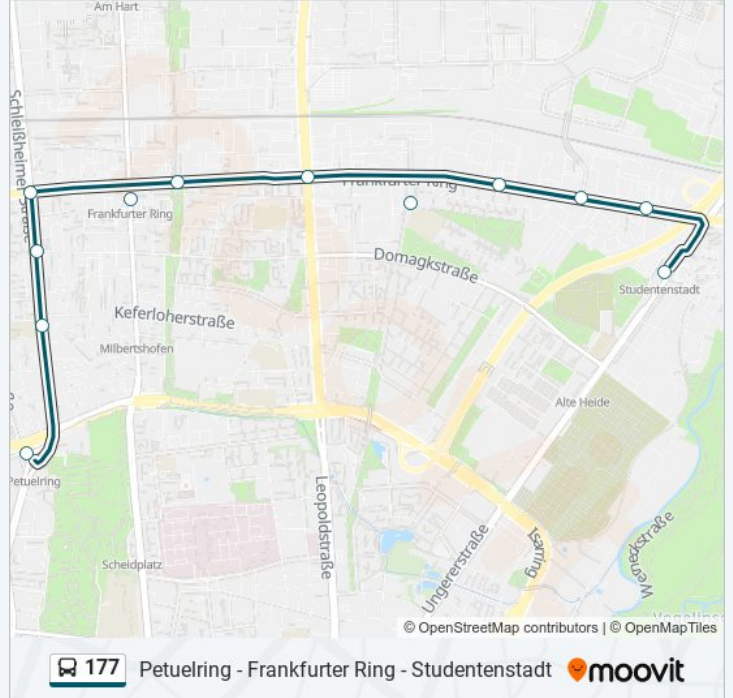

Buslinie 177 Offline Fahrpläne und Netzkarten stehen auf moovitapp.com zur Verfügung. Verwende den [Moovit App](#), um Live Bus Abfahrten, Zugfahrpläne oder U-Bahn Fahrplanzeiten zu sehen, sowie Schritt für Schritt Wegangaben für alle öffentlichen Verkehrsmittel in Bayern zu erhalten.

[Über Moovit](#) • [MaaS Lösungen](#) • [Unterstützte Länder](#) • [Mooviter Community](#)

© 2024 Moovit - Alle Rechte vorbehalten

Siehe Live Ankunftszeiten