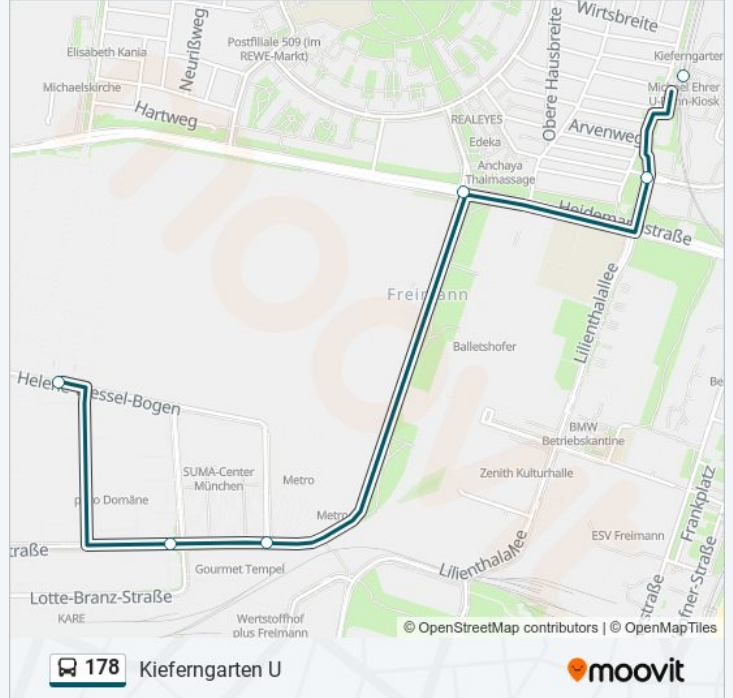

6 Haltestellen

[LINIENPLAN ANZEIGEN](#)

Freimanner Hölzl

Lindberghstraße

Alois-Wolfmüller-Straße

Edmund-Rumpler-Straße

Bernsteinweg

Kieferngarten

Stationen: 6

Fahrdauer: 7 Min

Linien Informationen:

Richtung: Kieferngarten U

16 Haltestellen

[LINIENPLAN ANZEIGEN](#)

Petuelring
 Schopenhauerstraße
 Lüneburger Straße
 Anhalter Platz
 Moosacher Straße
 Frankfurter Ring
 Knorrstraße
 Oberhofer Weg
 Hufelandstraße
 Anton-Ditt-Bogen
 Lotte-Branz-Straße
 Margot-Kalinke-Straße
 Maria-Probst-Straße
 Paul-Hindemith-Allee
 Bernsteinweg
 Kieferngarten

Buslinie 178 Fahrpläne

Abfahrzeiten in Richtung Kieferngarten U

Montag	20:05 - 22:01
Dienstag	20:05 - 22:01
Mittwoch	20:05 - 22:01
Donnerstag	20:05 - 22:01
Freitag	20:05 - 22:01
Samstag	06:21 - 22:01
Sonntag	Kein Betrieb

Buslinie 178 Info

Richtung: Kieferngarten U

Stationen: 16

Fahrdauer: 25 Min

Linien Informationen:

Richtung: Petuelring U

16 Haltestellen

[LINIENPLAN ANZEIGEN](#)