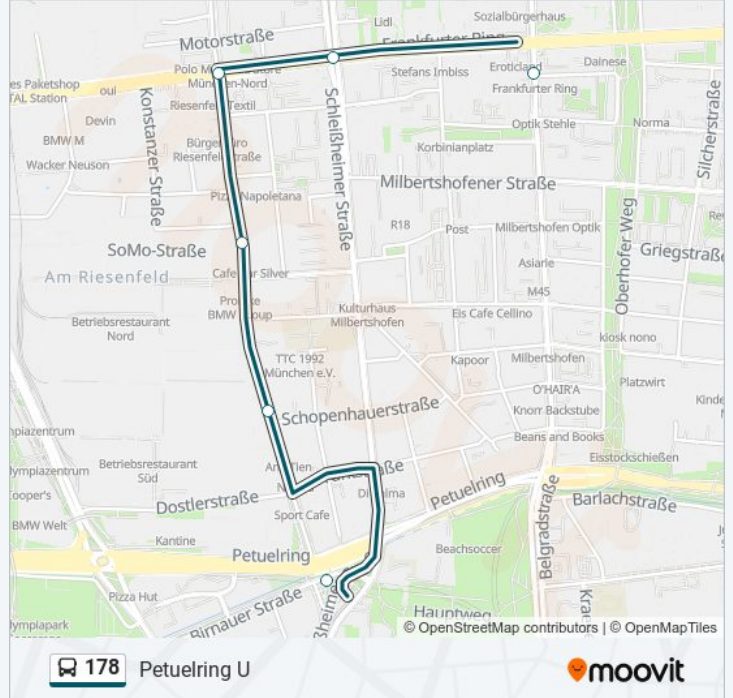

Lüneburger Straße

Anhalter Platz

Moosacher Straße

Frankfurter Ring

Buslinie 178 Fahrpläne

Abfahrzeiten in Richtung Frankfurter Ring U

Montag	00:01 - 23:41
Dienstag	00:01 - 23:41
Mittwoch	00:01 - 23:41
Donnerstag	00:01 - 23:41
Freitag	00:01 - 23:41
Samstag	00:01 - 23:41
Sonntag	00:01 - 23:41

Stationen: 6

Fahrdauer: 7 Min

Linien Informationen:

Richtung: Kieferngarten U

16 Haltestellen

[LINIENPLAN ANZEIGEN](#)

Petuelring
 Schopenhauerstraße
 Lüneburger Straße
 Anhalter Platz
 Moosacher Straße
 Frankfurter Ring
 Knorrstraße
 Oberhofer Weg
 Hufelandstraße
 Anton-Ditt-Bogen
 Lotte-Branz-Straße
 Margot-Kalinke-Straße
 Maria-Probst-Straße
 Paul-Hindemith-Allee
 Bernsteinweg
 Kieferngarten

Buslinie 178 Fahrpläne

Abfahrzeiten in Richtung Petuelring U

Montag	00:13 - 23:53
Dienstag	00:13 - 23:53
Mittwoch	00:13 - 23:53
Donnerstag	00:13 - 23:53
Freitag	00:13 - 23:53
Samstag	00:13 - 23:53
Sonntag	00:13 - 23:53

Buslinie 178 Info

Richtung: Petuelring U

Stationen: 16

Fahrtdauer: 8 Min

Linien Informationen:

Richtung: Petuelring U Via Kieferngarten U

21 Haltestellen

[LINIENPLAN ANZEIGEN](#)