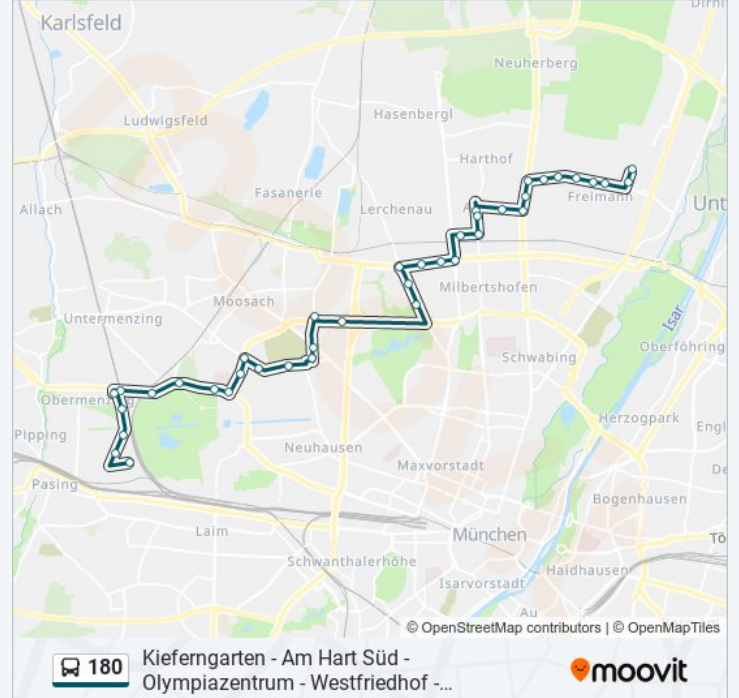

Buslinie 180 Info

Richtung: Berduxstraße Via Westfriedhof U

Stationen: 39

Fahrtdauer: 58 Min

Linien Informationen:

Helene-Mayer-Ring
 Olympiazentrum
 Riesstraße Süd
 Georg-Brauchle-Ring
 Hanauer Straße
 Westfriedhof
 Westfriedhof
 Sadelerstraße
 Mettenstraße
 Nederlinger Straße
 In den Kirschen
 Maria-Ward-Straße
 Botanischer Garten
 Amalienburgstraße
 Lustheimstraße
 Obermenzing Bf.
 Frauendorferstraße
 Am Durchblick
 Paul-Gerhardt-Allee
 Peter-Anders-Straße
 Berduxstraße

Buslinie 180 Info

Richtung: Kieferngarten U Via Westfriedhof U

Stationen: 40

Fahrtdauer: 60 Min

Linien Informationen:

Westfriedhof

Hanauer Straße

Georg-Brauchle-Ring

Grusonstraße

Werner-Egk-Bogen

Euro-Industriepark Nord

Paul-Hindemith-Allee

Bernsteinweg

Kieferngarten

Buslinie 180 Offline Fahrpläne und Netzkarten stehen auf moovitapp.com zur Verfügung. Verwende den Moovit App, um Live Bus Abfahrten, Zugfahrpläne oder U-Bahn Fahrplanzeiten zu sehen, sowie Schritt für Schritt Wegangaben für alle öffentlichen Verkehrsmittel in Bayern zu erhalten.

© 2024 Moovit - Alle Rechte vorbehalten