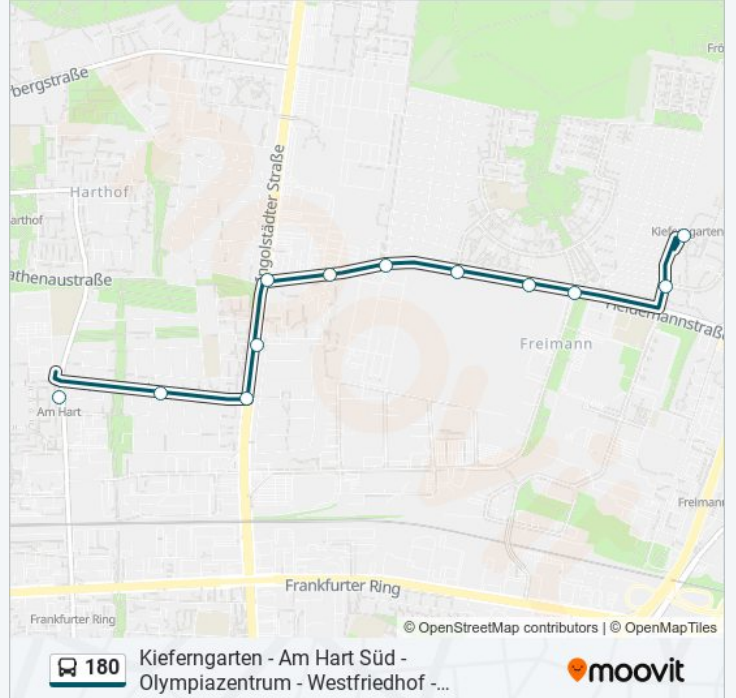

Verwende Moovit, um die nächste Station der Buslinie 180 zu finden und um zu erfahren wann die nächste Buslinie 180 kommt.

Richtung: Am Hart U

12 Haltestellen

[LINIENPLAN ANZEIGEN](#)

Kieferngarten
Bernsteinweg
Paul-Hindemith-Allee
Euro-Industriepark Nord
Werner-Egk-Bogen
Grusonstraße
Paracelsusstraße
Heidemannstraße
Kollwitzstraße
Gundelkoferstraße
Sudetendeutsche Straße
Am Hart

Buslinie 180 Info

Richtung: Am Hart U

Stationen: 12

Fahrdauer: 15 Min

Linien Informationen:

Richtung: Am Hart U - Weiter Linie 174

12 Haltestellen

[LINIENPLAN ANZEIGEN](#)

Buslinie 180 Info

Richtung: Berduxstraße Via Westfriedhof U

Stationen: 39

Fahrtdauer: 58 Min

Linien Informationen:

Helene-Mayer-Ring
 Olympiazentrum
 Riesstraße Süd
 Georg-Brauchle-Ring
 Hanauer Straße
 Westfriedhof
 Westfriedhof
 Sadelerstraße
 Mettenstraße
 Nederlinger Straße
 In den Kirschen
 Maria-Ward-Straße
 Botanischer Garten
 Amalienburgstraße
 Lustheimstraße
 Obermenzing Bf.
 Frauendorferstraße
 Am Durchblick
 Paul-Gerhardt-Allee
 Peter-Anders-Straße
 Berduxstraße

Buslinie 180 Info

Richtung: Kieferngarten U Via Westfriedhof U

Stationen: 40

Fahrtdauer: 60 Min

Linien Informationen:

Westfriedhof

Hanauer Straße

Georg-Brauchle-Ring