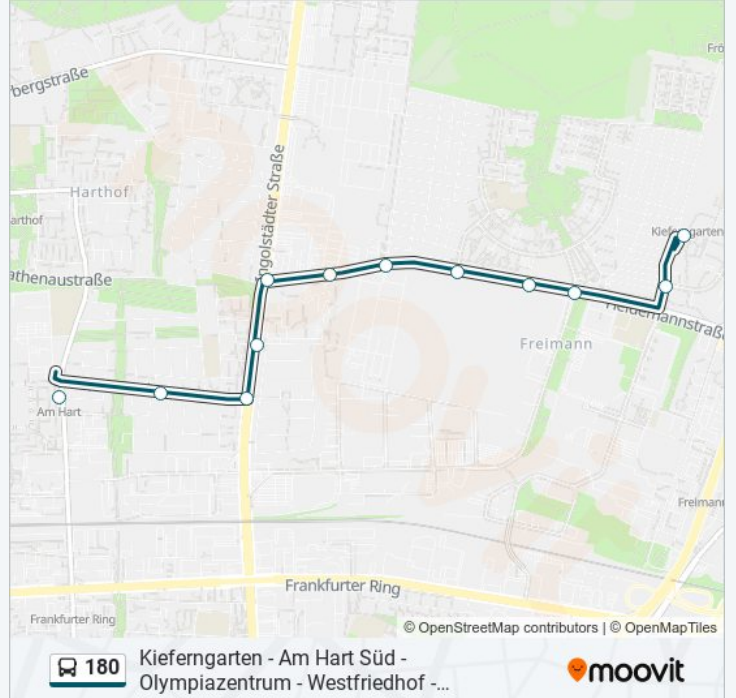

Kieferngarten
 Bernsteinweg
 Paul-Hindemith-Allee
 Euro-Industriepark Nord
 Werner-Egk-Bogen
 Grusonstraße
 Paracelsusstraße
 Heidemannstraße
 Kollwitzstraße
 Gundelkoferstraße
 Sudetendeutsche Straße
 Am Hart

Buslinie 180 Info

Richtung: Am Hart U - Weiter Linie 174

Stationen: 12

Fahrtdauer: 12 Min

Linien Informationen:

Richtung: Berduxstraße Via Westfriedhof U

39 Haltestellen

[LINIENPLAN ANZEIGEN](#)

- Kieferngarten
- Bernsteinweg
- Paul-Hindemith-Allee
- Euro-Industriepark Nord
- Werner-Egk-Bogen
- Grusonstraße
- Paracelsusstraße
- Heidemannstraße
- Kollwitzstraße
- Gundelkoferstraße
- Sudetendeutsche Straße
- Am Hart Süd
- Knorrstraße
- Max-Diamand-Straße
- Moosacher Straße
- Anhalter Platz
- Preußenstraße
- Lerchenauer Straße

Buslinie 180 Info

Richtung: Berduxstraße Via Westfriedhof U

Stationen: 39

Fahrtdauer: 58 Min

Linien Informationen:

Helene-Mayer-Ring
 Olympiazentrum
 Riesstraße Süd
 Georg-Brauchle-Ring
 Hanauer Straße
 Westfriedhof
 Westfriedhof
 Sadelerstraße
 Mettenstraße
 Nederlinger Straße
 In den Kirschen
 Maria-Ward-Straße
 Botanischer Garten
 Amalienburgstraße
 Lustheimstraße
 Obermenzing Bf.
 Frauendorferstraße
 Am Durchblick
 Paul-Gerhardt-Allee
 Peter-Anders-Straße
 Berduxstraße