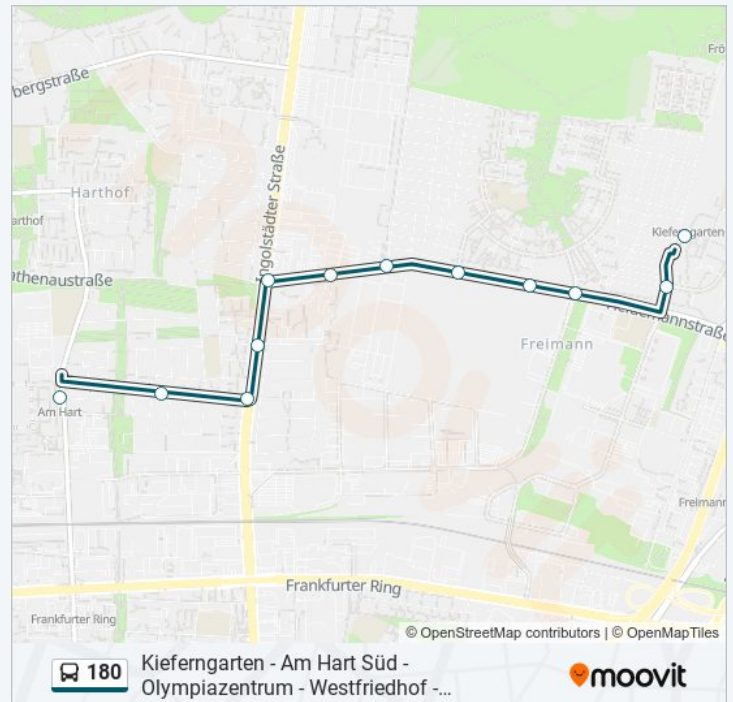

Buslinie 180 Info

Richtung: Berduxstraße Via Westfriedhof U

Stationen: 39

Fahrtdauer: 58 Min

Linien Informationen:

Helene-Mayer-Ring
 Olympiazentrum
 Riesstraße Süd
 Georg-Brauchle-Ring
 Hanauer Straße
 Westfriedhof
 Westfriedhof
 Sadelerstraße
 Mettenstraße
 Nederlinger Straße
 In den Kirschen
 Maria-Ward-Straße
 Botanischer Garten
 Amalienburgstraße
 Lustheimstraße
 Obermenzing Bf.
 Frauendorferstraße
 Am Durchblick
 Paul-Gerhardt-Allee
 Peter-Anders-Straße
 Berduxstraße

Richtung: Kieferngarten U

12 Haltestellen

[LINIENPLAN ANZEIGEN](#)

Am Hart
 Sudetendeutsche Straße
 Gundelkoferstraße
 Kollwitzstraße
 Heidemannstraße
 Paracelsusstraße
 Grusonstraße
 Werner-Egk-Bogen

Buslinie 180 Fahrpläne

Euro-Industriepark Nord

Paul-Hindemith-Allee

Bernsteinweg

Kieferngarten

Richtung: Kieferngarten U

Stationen: 12

Fahrtdauer: 15 Min

Linien Informationen:

Richtung: Kieferngarten U Via Westfriedhof U

40 Haltestellen

[LINIENPLAN ANZEIGEN](#)

Berduxstraße

Peter-Anders-Straße

Paul-Gerhardt-Allee

Am Durchblick

Frauendorferstraße