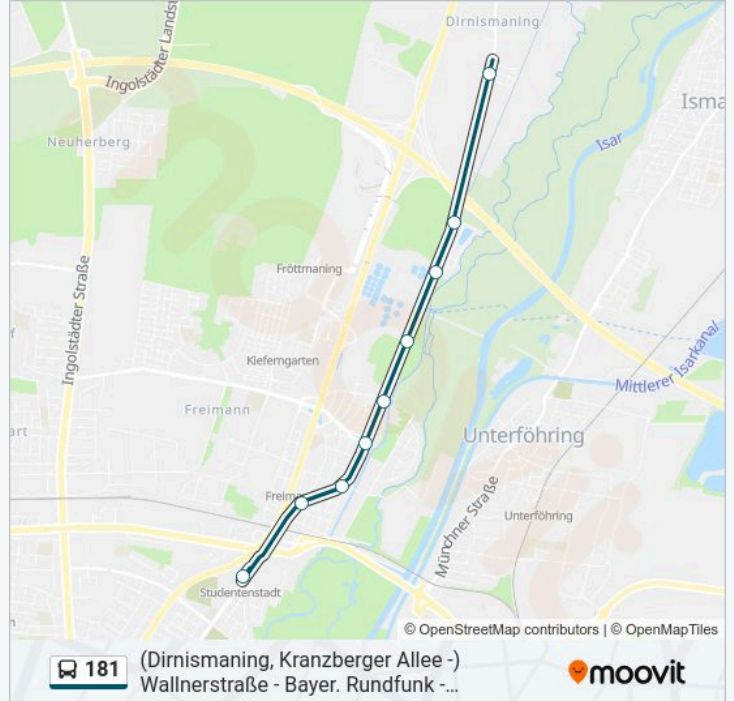

 181**(Dirnismaning, Kranzberger Allee -) Wallnerstraße - Bayer. Rundfunk - Studentenstadt**[Hol Dir Die App](#)

Die Buslinie 181 ((Dirnismaning, Kranzberger Allee -) Wallnerstraße - Bayer. Rundfunk - Studentenstadt) hat 3 Routen (1) Dirnismaning,Kranzberger Allee: 01:10(2) Studentenstadt: 00:03 - 23:33(3) Wallnerstraße: 00:19 - 23:49 Verwende Moovit, um die nächste Station der Buslinie 181 zu finden und um zu erfahren wann die nächste Buslinie 181 kommt.

Richtung: Dirnismaning,Kranzberger Allee

9 Haltestellen

[LINIENPLAN ANZEIGEN](#)

Studentenstadt

Situlistraße

Floriansmühlstraße

Emmerigweg

Josef-Wirth-Weg

Buslinie 181 Info**Richtung:** Dirnismaning,Kranzberger Allee**Stationen:** 9**Fahrtdauer:** 10 Min**Linien Informationen:**

Richtung: Studentenstadt

13 Haltestellen

[LINIENPLAN ANZEIGEN](#)

Dirnismaning, Kranzberger Allee

Buslinie 181 Info

Richtung: Studentenstadt

Stationen: 13

Fahrdauer: 11 Min

Linien Informationen:

Richtung: Wallnerstraße

11 Haltestellen

[LINIENPLAN ANZEIGEN](#)