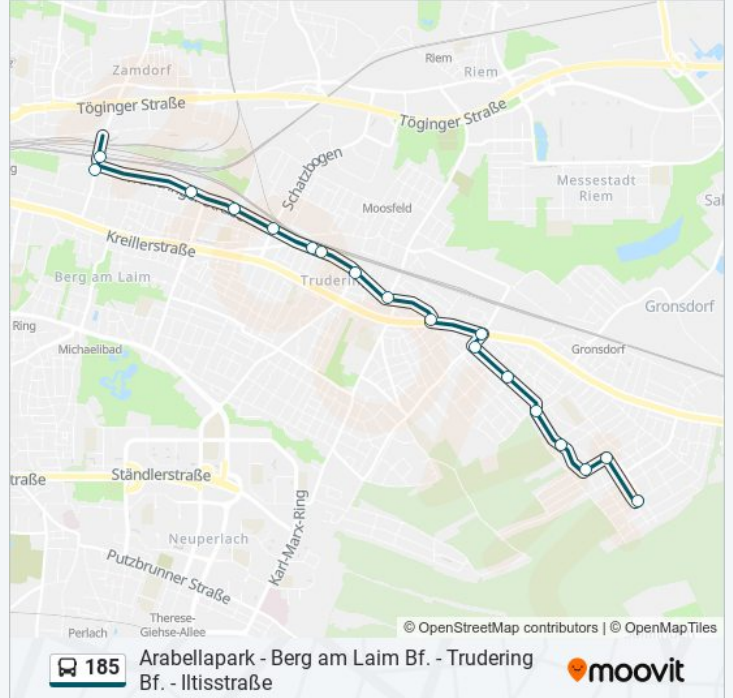

- Ittisstraße
- Sperberstraße
- Togostraße
- Birkhahnweg
- Turnerstraße
- Edeltraudstraße
- Florastraße
- Friedenspromenade
- Nikolaus-Prugger-Weg
- Schmuckerweg
- Bajuwarenstraße
- Trudering
- Truderinger Straße
- Truderinger Straße, Brücke
- Thomas-Hauser-Straße
- Ursberger Straße
- Berg am Laim Bf. (Süd)
- Berg am Laim Bf.

Buslinie 185 Fahrpläne

Abfahrzeiten in Richtung Berg Am Laim Bf. s - Weiter Linie 187

Montag	00:00 - 23:40
Dienstag	00:00 - 23:40
Mittwoch	00:00 - 23:40
Donnerstag	00:00 - 23:40
Freitag	00:00 - 23:40
Samstag	00:00 - 23:40
Sonntag	00:00 - 23:40

Buslinie 185 Info

Richtung: Berg am Laim Bf. S - Weiter Linie 187

Stationen: 18

Fahrdauer: 19 Min

Linien Informationen:

Richtung: Iltisstraße

27 Haltestellen

[LINIENPLAN ANZEIGEN](#)

Buslinie 185 Info

Richtung: Iltisstraße

Stationen: 27

Fahrdauer: 23 Min

Linien Informationen:

Nikolaus-Prugger-Weg

Friedenspromenade

Florastraße