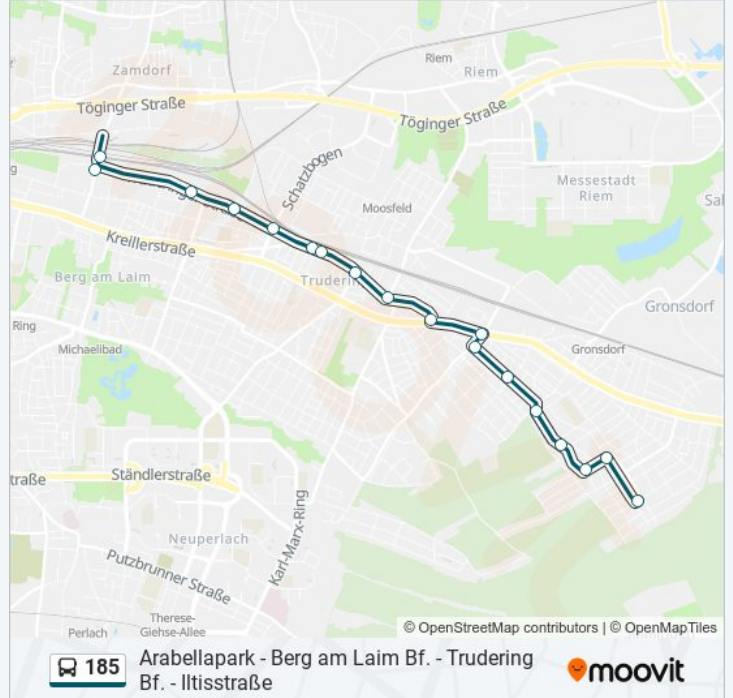

Nikolaus-Prugger-Weg

Schmuckerweg

Bajuwarenstraße

Trudering

Truderinger Straße

Truderinger Straße, Brücke

Thomas-Hauser-Straße

Ursberger Straße

Buslinie 185 Info

Richtung: Berg am Laim Bf. S

Stationen: 18

Fahrtdauer: 23 Min

Linien Informationen:

Richtung: Berg am Laim Bf. S - Weiter Linie 187

18 Haltestellen

[LINIENPLAN ANZEIGEN](#)

- Ittisstraße
- Sperberstraße
- Togostraße
- Birkhahnweg
- Turnerstraße
- Edeltraudstraße
- Florastraße
- Friedenspromenade
- Nikolaus-Prugger-Weg
- Schmuckerweg
- Bajuwarenstraße
- Trudering
- Truderinger Straße
- Truderinger Straße, Brücke
- Thomas-Hauser-Straße
- Ursberger Straße
- Berg am Laim Bf. (Süd)
- Berg am Laim Bf.

Buslinie 185 Info

Richtung: Iltisstraße

Stationen: 27

Fahrdauer: 23 Min

Linien Informationen:

Nikolaus-Prugger-Weg

Friedenspromenade

Florastraße