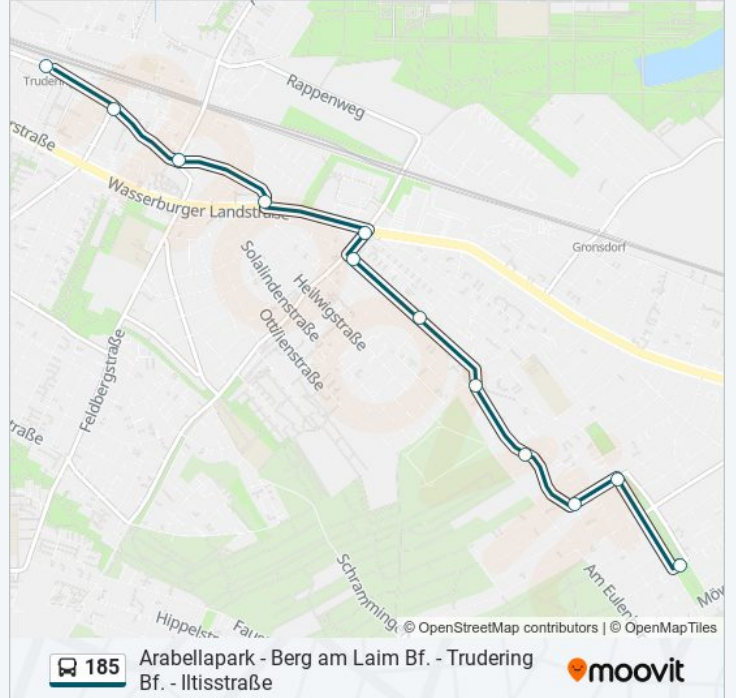

Buslinie 185 Offline Fahrpläne und Netzkarten stehen auf moovitapp.com zur Verfügung. Verwende den [Moovit App](#), um Live Bus Abfahrten, Zugfahrpläne oder U-Bahn Fahrplanzeiten zu sehen, sowie Schritt für Schritt Wegangaben für alle öffentlichen Verkehrsmittel in Bayern zu erhalten.

[Über Moovit](#) • [MaaS Lösungen](#) • [Unterstützte Länder](#) • [Mooviter Community](#)

© 2024 Moovit - Alle Rechte vorbehalten

Siehe Live Ankunftszeiten