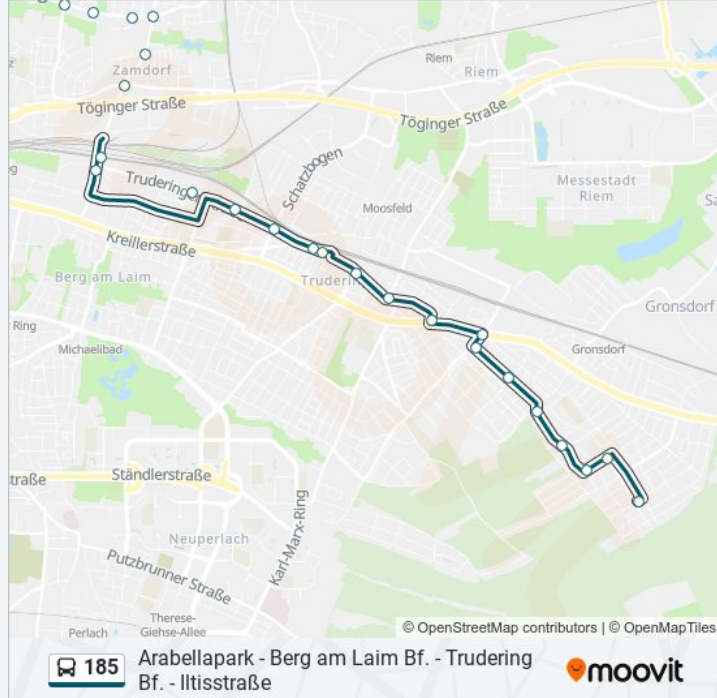

Buslinie 185 Fahrpläne

Abfahrzeiten in Richtung Iltisstraße

Montag	00:07 - 23:47
Dienstag	00:07 - 23:47
Mittwoch	00:07 - 23:47
Donnerstag	00:07 - 23:47
Freitag	00:07 - 23:47
Samstag	00:07 - 23:47
Sonntag	00:07 - 23:47

Buslinie 185 Info

Richtung: Iltisstraße

Stationen: 27

Fahrdauer: 23 Min

Linien Informationen:

Nikolaus-Prugger-Weg

Friedenspromenade

Florastraße

Edeltraudstraße

Turnerstraße

Birkhahnweg

Togostraße

Sperberstraße

Ittisstraße

Richtung: Trudering Bf. U S

12 Haltestellen

[LINIENPLAN ANZEIGEN](#)

Ittisstraße

Sperberstraße

Togostraße

Birkhahnweg

Turnerstraße

Edeltraudstraße

Florastraße