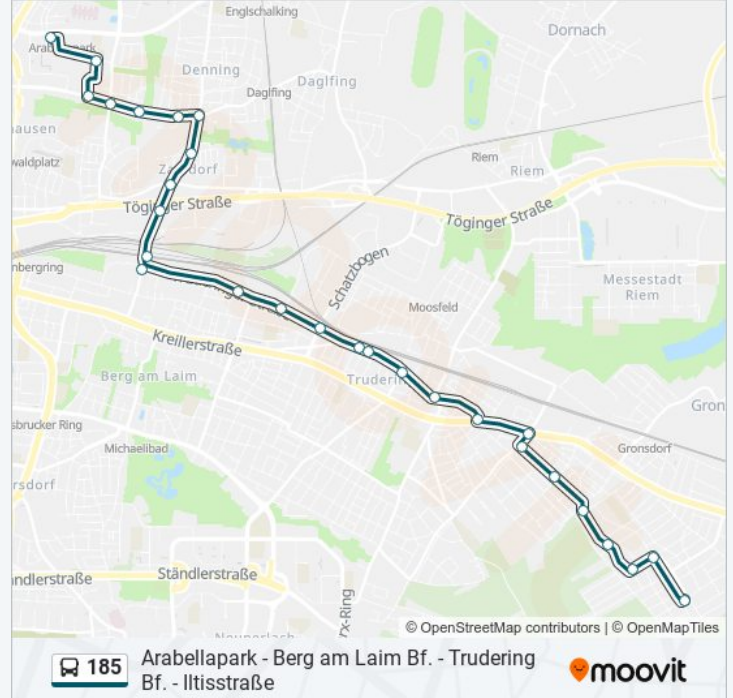

Nettelbeckstraße

Hermann-Gmeiner-Weg

Warthestraße

Pühnstraße

Vollmannstraße

Daphnestraße

Elektrastraße

Arabellapark

Richtung: Berg am Laim Bf. S

18 Haltestellen

[LINIENPLAN ANZEIGEN](#)

Ittisstraße

Sperberstraße

Togostraße

Birkhahnweg

Turnerstraße

Edeltraudstraße

Florastraße

Friedenspromenade

Nikolaus-Prugger-Weg

Schmuckerweg

Bajuwarenstraße

Trudering

Truderinger Straße

Truderinger Straße, Brücke

Thomas-Hauser-Straße

Ursberger Straße

Berg am Laim Bf. (Süd)

Berg am Laim Bf.

Buslinie 185 Fahrpläne

Abfahrzeiten in Richtung Berg Am Laim Bf. s

Montag	00:20 - 18:51
Dienstag	00:20 - 18:51
Mittwoch	00:20 - 18:51
Donnerstag	00:20 - 18:51
Freitag	00:20 - 18:51
Samstag	00:20 - 01:00
Sonntag	00:20 - 05:20

Buslinie 185 Info

Richtung: Berg am Laim Bf. S

Stationen: 18

Fahrtdauer: 23 Min

Linien Informationen: