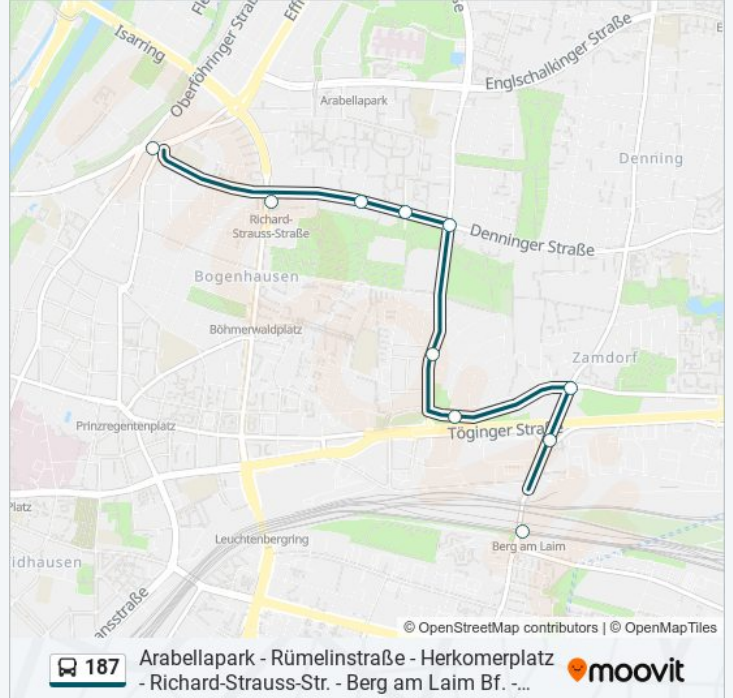

Vollmannstraße

Daphnestraße

Denninger Straße

Richard-Strauss-Straße

Herkomerplatz

### Buslinie 187 Fahrpläne

Abfahrzeiten in Richtung Herkomerplatz

Montag	00:19
Dienstag	00:19
Mittwoch	00:19
Donnerstag	00:19
Freitag	00:19
Samstag	00:19
Sonntag	00:19

### Buslinie 187 Info

**Richtung:** Herkomerplatz

**Stationen:** 10

**Fahrdauer:** 10 Min

**Linien Informationen:**

## Richtung: Michaelibad U

30 Haltestellen

[LINIENPLAN ANZEIGEN](#)

Arbellapark  
 Arbellapark Nord  
 Arabellastraße  
 Odinpark  
 Priel  
 Lohengrinstraße  
 Bürgerpark Oberförhing  
 Grüntal  
 Rümelinstraße  
 Gellertstraße  
 Gustav-Freytag-Straße  
 Redwitzstraße  
 Poschingerstraße  
 Kufsteiner Platz  
 Mauerkircherstraße  
 Herkomerplatz  
 Richard-Strauss-Straße  
 Denninger Straße