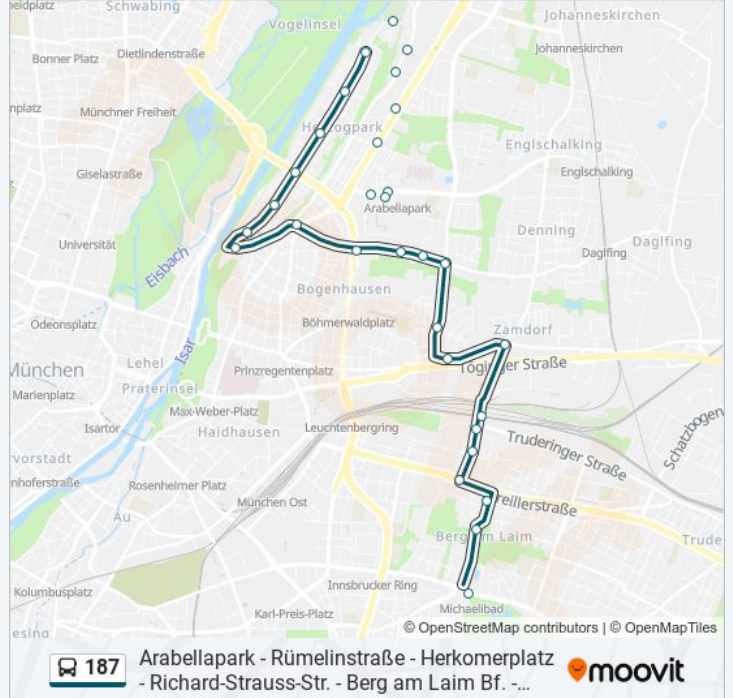

## Richtung: Michaelibad U

30 Haltestellen

[LINIENPLAN ANZEIGEN](#)

Arbellapark  
 Arbellapark Nord  
 Arabellastraße  
 Odinpark  
 Priel  
 Lohengrinstraße  
 Bürgerpark Oberförhing  
 Grüntal  
 Rümelinstraße  
 Gellertstraße  
 Gustav-Freytag-Straße  
 Redwitzstraße  
 Poschingerstraße  
 Kufsteiner Platz  
 Mauerkircherstraße  
 Herkomerplatz  
 Richard-Strauss-Straße  
 Denninger Straße

## Buslinie 187 Info

**Richtung:** Michaelibad U

**Stationen:** 30

**Fahrtdauer:** 40 Min

**Linien Informationen:**

Daphnestraße

Vollmannstraße

Moselstraße

Michaelibad

**Richtung: Rümelinstraße**

24 Haltestellen

[LINIENPLAN ANZEIGEN](#)

Michaelibad

Sankt Michael

Josephsburg

Baumkirchner Straße

**Buslinie 187 Info**

**Richtung:** Rümelinstraße

**Stationen:** 24

**Fahrtdauer:** 18 Min

**Linien Informationen:**

Mauerkircherstraße

Kufsteiner Platz

Poschingerstraße