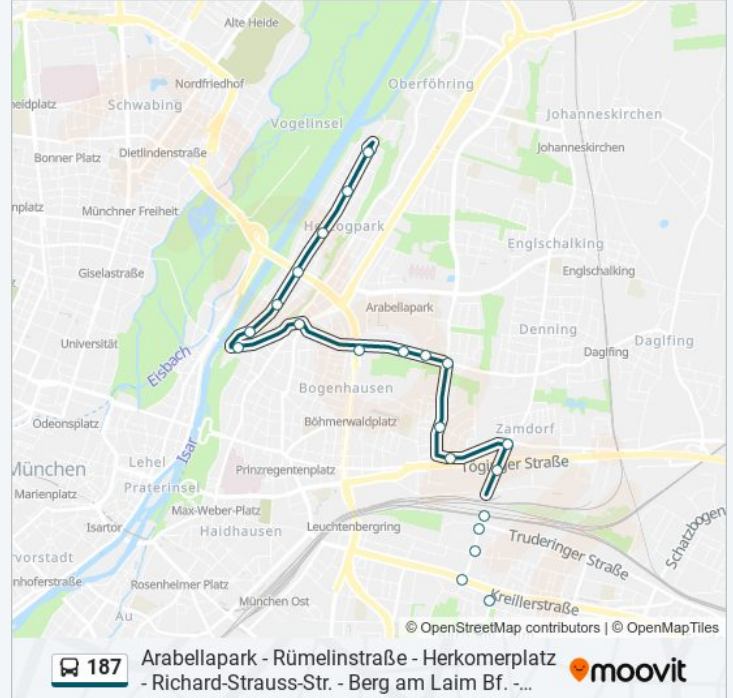

Mauerkircherstraße

Kufsteiner Platz

Poschingerstraße

Redwitzstraße

Gustav-Freytag-Straße

Gellertstraße

Rümelinstraße

Buslinie 187 Offline Fahrpläne und Netzkarten stehen auf moovitapp.com zur Verfügung. Verwende den [Moovit App](#), um Live Bus Abfahrten, Zugfahrpläne oder U-Bahn Fahrplanzeiten zu sehen, sowie Schritt für Schritt Wegangaben für alle öffentlichen Verkehrsmittel in Bayern zu erhalten.

[Über Moovit](#) • [MaaS Lösungen](#) • [Unterstützte Länder](#) • [Mooviter Community](#)

© 2024 Moovit - Alle Rechte vorbehalten

Siehe Live Ankunftszeiten