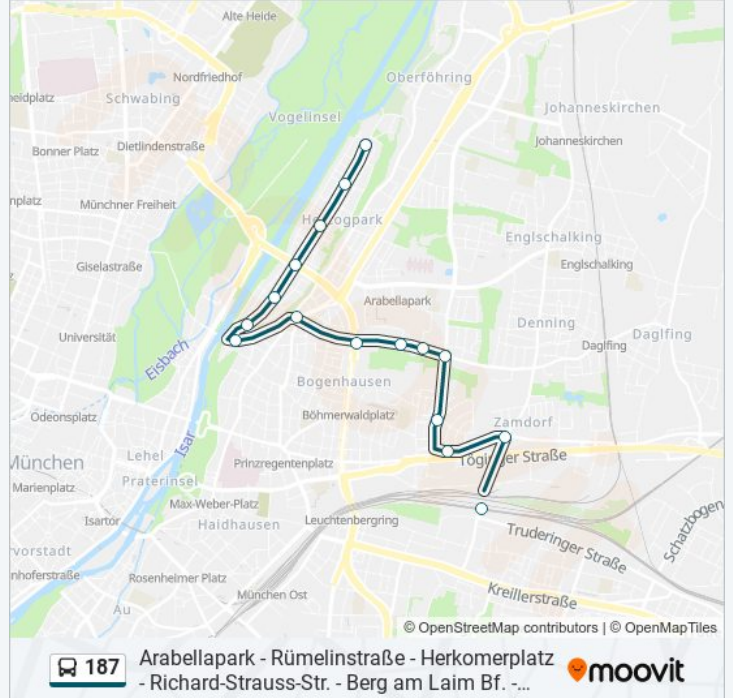

Kufsteiner Platz

Mauerkircherstraße

Herkomerplatz

Richard-Strauss-Straße

Denninger Straße

Daphnestraße

Vollmannstraße

Moselstraße

### Buslinie 187 Info

**Richtung:** Berg am Laim Bf. S

**Stationen:** 16

**Fahrtdauer:** 18 Min

**Linien Informationen:**

## Buslinie 187 Info

**Richtung:** Michaelibad U

**Stationen:** 30

**Fahrtdauer:** 40 Min

**Linien Informationen:**

Daphnestraße

Vollmannstraße

Moselstraße

Michaelibad

**Richtung: Rümelinstraße**

24 Haltestellen

[LINIENPLAN ANZEIGEN](#)

Michaelibad

Sankt Michael

Josephsburg

Baumkirchner Straße