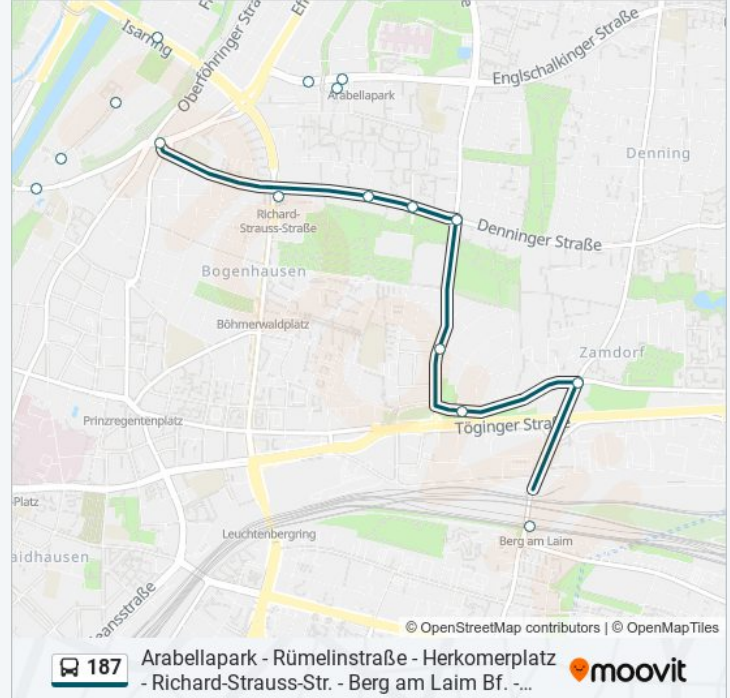

## Buslinie 187 Info

**Richtung:** Berg am Laim Bf. S - Weiter Linie 185

**Stationen:** 24

**Fahrtdauer:** 18 Min

**Linien Informationen:**

Daphnestraße

Vollmannstraße

Moselstraße

### Richtung: Herkomerplatz

10 Haltestellen

[LINIENPLAN ANZEIGEN](#)

Berg am Laim Bf.

Zamdorfer Straße

Friedrich-Eckart-Straße

Schwarzwaldstraße

Moselstraße

## Buslinie 187 Info

**Richtung:** Michaelibad U

**Stationen:** 30

**Fahrtdauer:** 40 Min

**Linien Informationen:**

Daphnestraße

Vollmannstraße

Moselstraße

**Buslinie 187 Info**

**Richtung:** Rümelinstraße

**Stationen:** 24

**Fahrtdauer:** 18 Min

**Linien Informationen:**

Mauerkircherstraße

Kufsteiner Platz

Poschingerstraße