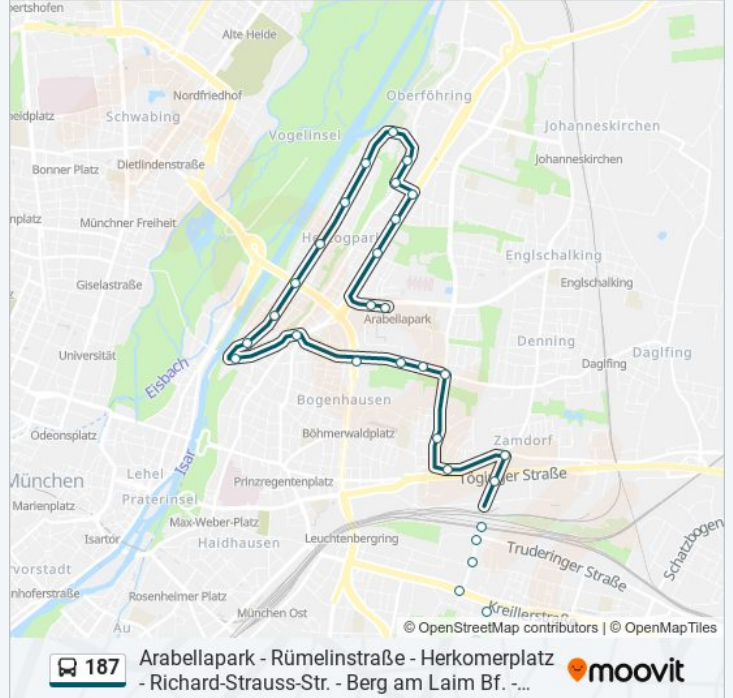

Michaelibad  
Sankt Michael  
Josephsburg  
Baumkirchner Straße  
Baumkirchner Platz  
Berg am Laim Bf. (Süd)  
Berg am Laim Bf.  
Zamdorfer Straße  
Friedrich-Eckart-Straße  
Schwarzwaldstraße  
Moselstraße  
Vollmannstraße  
Daphnestraße  
Denninger Straße  
Richard-Strauss-Straße  
Herkomerplatz  
Herkomerplatz  
Mauerkircherstraße  
Kufsteiner Platz

**Buslinie 187 Info****Richtung:** Arbellapark U Via Mauerkircherstraße**Stationen:** 32**Fahrtdauer:** 39 Min**Linien Informationen:**

Poschingerstraße

Redwitzstraße

Gustav-Freytag-Straße

Gellertstraße

Rümelinstraße

Grüntal

Bürgerpark Oberföhring

Lohengrinstraße

Effnerstraße

Priel

Odinpark

Arabellastraße

Arbellapark

Kufsteiner Platz

Mauerkircherstraße

Herkomerplatz

Richard-Strauss-Straße

Denninger Straße

Daphnestraße

Vollmannstraße

Moselstraße