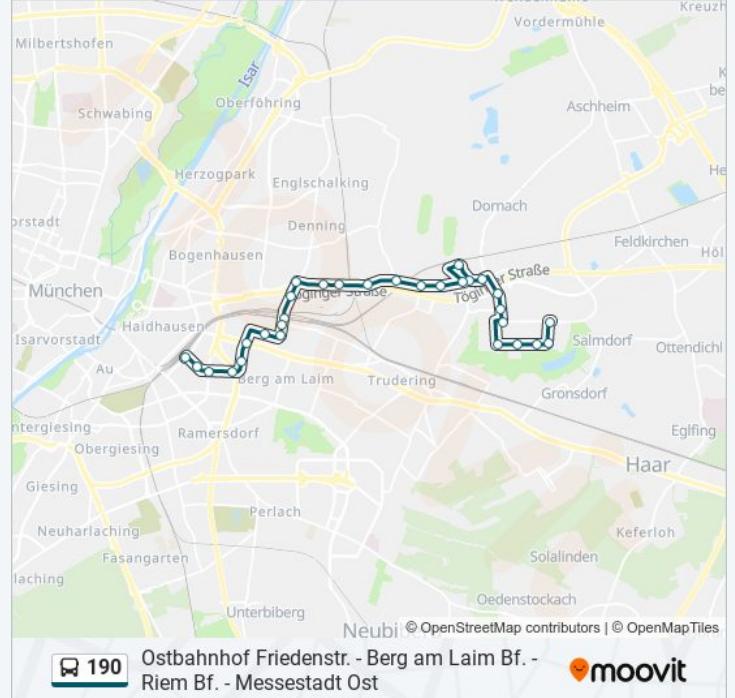

Verwende Moovit, um die nächste Station der Buslinie 190 zu finden und um zu erfahren wann die nächste Buslinie 190 kommt.

Richtung: Messestadt Ost U

30 Haltestellen

[LINIENPLAN ANZEIGEN](#)

Ostbahnhof Friedenstr.

Riemer Straße

Graf-Lehndorff-Straße

Riem Bahnhof

Buslinie 190 Fahrpläne

Abfahrzeiten in Richtung Messestadt Ost U

Montag	00:17 - 23:57
Dienstag	00:17 - 23:57
Mittwoch	00:17 - 23:57
Donnerstag	00:17 - 23:57
Freitag	00:17 - 23:57
Samstag	00:17 - 23:57
Sonntag	00:17 - 23:57

Buslinie 190 Info**Richtung:** Messestadt Ost U**Stationen:** 30**Fahrtdauer:** 36 Min**Linien Informationen:**

Martin-Empl-Ring

An Der Point

Paul-Henri-Spaak-Straße

Am Messesee

Messestadt West

Helsinkistraße

Lehrer-Wirth-Straße

Mutter-Teresa-Straße

Selma-Lagerlöf-Straße

Messestadt Ost

Richtung: Messestadt West U

25 Haltestellen

[LINIENPLAN ANZEIGEN](#)

Ostbahnhof Friedenstr.