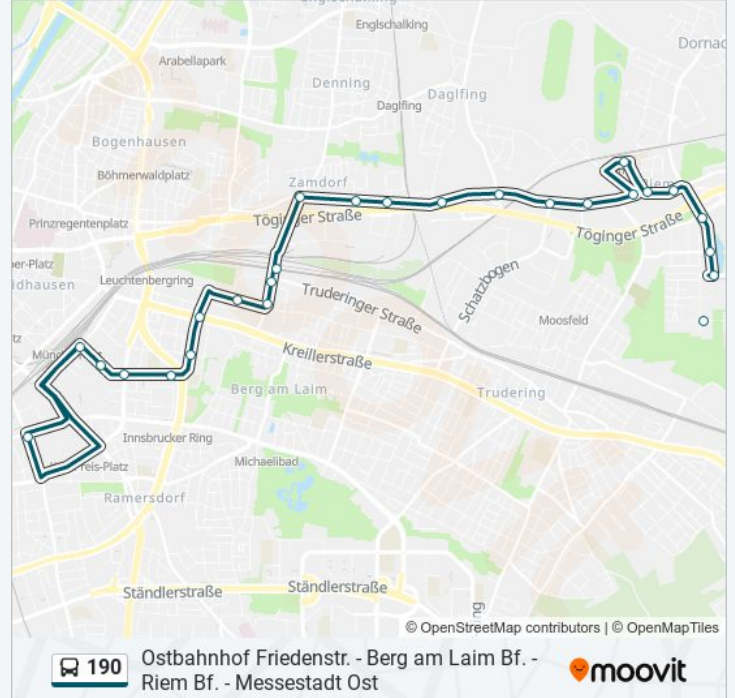

Buslinie 190 Info

Richtung: Ostbahnhof Friedenstraße S

Stationen: 31

Fahrtdauer: 46 Min

Linien Informationen:

Friedrich-Eckart-Straße

Berg am Laim Bf.

Berg am Laim Bf. (Süd)

Baumkirchner Platz

Neumarkter Straße

Schlüsselbergstraße

Altöttinger Straße

Grafinger Straße

Sankt Pius

August-Everding-Straße

Ostbahnhof Friedenstr.

St.-Martin-Straße Ost

Ostbahnhof Friedenstr.

Richtung: Riem Bf. S

11 Haltestellen

[LINIENPLAN ANZEIGEN](#)

Messestadt Ost

Selma-Lagerlöf-Straße

Mutter-Teresa-Straße

Lehrer-Wirth-Straße

Helsinkistraße

Messestadt West

Am Messesee

Paul-Henri-Spaak-Straße

An Der Point

Martin-Empl-Ring

Riem Bahnhof