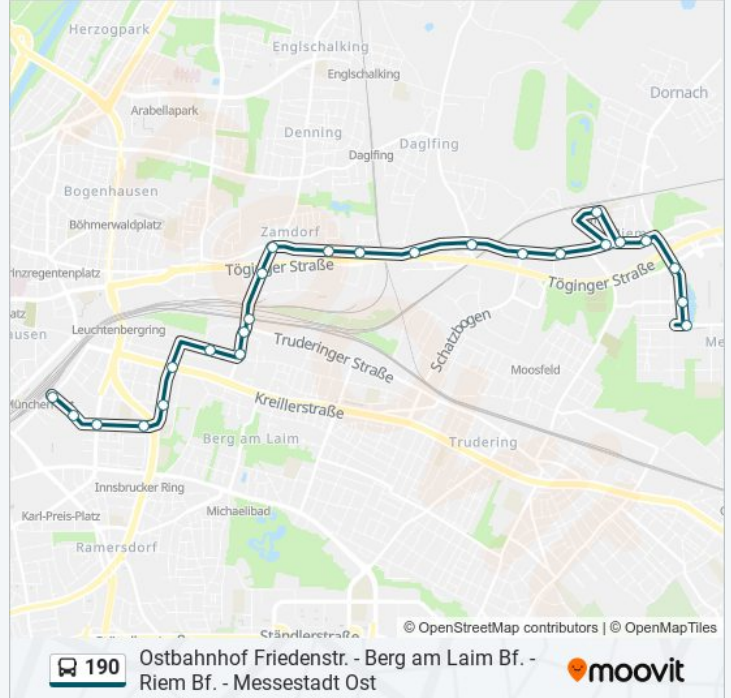

Buslinie 190 Info**Richtung:** Messestadt Ost U**Stationen:** 30**Fahrtdauer:** 36 Min**Linien Informationen:**

Martin-Empl-Ring

An Der Point

Paul-Henri-Spaak-Straße

Am Messesee

Messestadt West

Helsinkistraße

Stationen: 25

Fahrtdauer: 26 Min

Linien Informationen:

Graf-Lehndorff-Straße

Riem Bahnhof

Martin-Empl-Ring

An Der Point

Paul-Henri-Spaak-Straße

Am Messesee

Messestadt West

Richtung: Ostbahnhof Friedenstraße S

31 Haltestellen

[LINIENPLAN ANZEIGEN](#)

Messestadt Ost

Selma-Lagerlöf-Straße

Mutter-Teresa-Straße

Lehrer-Wirth-Straße

Helsinkistraße

Messestadt West

Am Messesee

Paul-Henri-Spaak-Straße

An Der Point

Martin-Empl-Ring

Riem Bahnhof