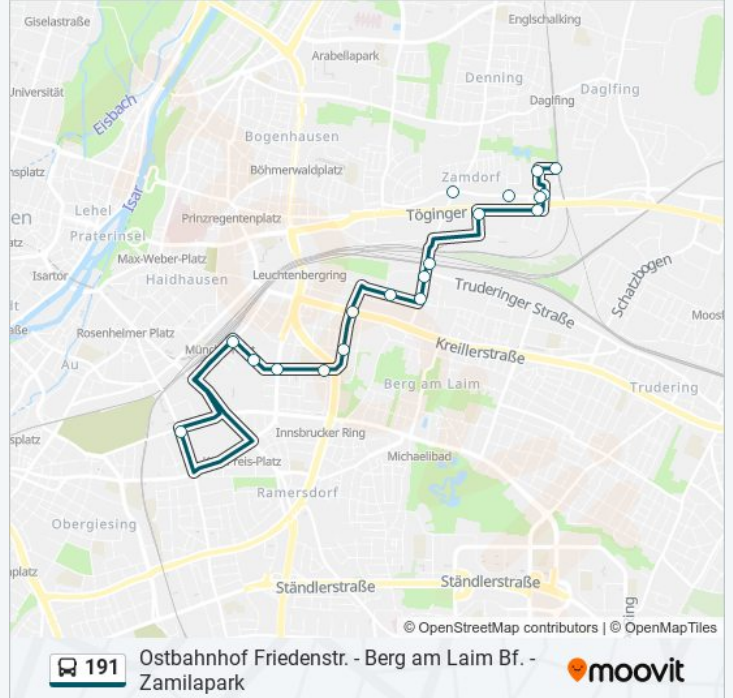

Verwende Moovit, um die nächste Station der Buslinie 191 zu finden und um zu erfahren wann die nächste Buslinie 191 kommt.

Richtung: Ostbahnhof Friedenstraße S

18 Haltestellen

[LINIENPLAN ANZEIGEN](#)

Zamilapark
Ruth-Schaumann-Straße
Rappelhofstraße
Süskindstraße
Zamdorf Siedlung
Friedrich-Eckart-Straße
Berg am Laim Bf.
Berg am Laim Bf. (Süd)
Baumkirchner Platz
Neumarkter Straße
Schlüsselbergstraße
Altöttinger Straße
Grafinger Straße
Sankt Pius
August-Everding-Straße
Ostbahnhof Friedenstr.
St.-Martin-Straße Ost
Ostbahnhof Friedenstr.

Buslinie 191 Fahrpläne

Abfahrzeiten in Richtung Ostbahnhof Friedenstraße S

Montag	06:01 - 20:01
Dienstag	06:01 - 20:01
Mittwoch	06:01 - 20:01
Donnerstag	06:01 - 20:01
Freitag	06:01 - 20:01
Samstag	09:01 - 20:01
Sonntag	Kein Betrieb

Buslinie 191 Info

Richtung: Ostbahnhof Friedenstraße S

Stationen: 18

Fahrtdauer: 31 Min

Linien Informationen:

Richtung: Zamilapark

16 Haltestellen

[LINIENPLAN ANZEIGEN](#)

Ostbahnhof Friedenstr.

August-Everding-Straße

Sankt Pius

Grafinger Straße

Altöttinger Straße

Schlüsselbergstraße

Neumarkter Straße

Baumkirchner Platz