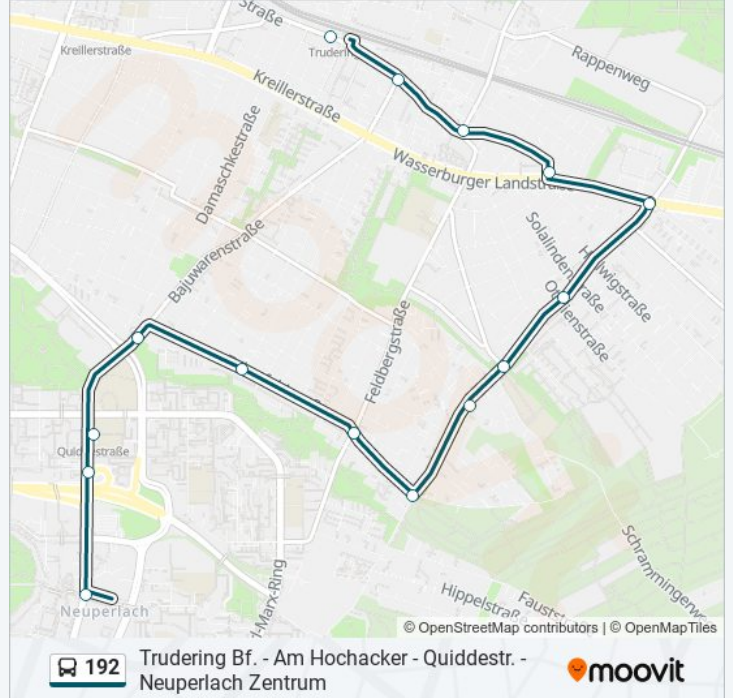

### Richtung: Neuperlach Zentrum U

15 Haltestellen

[LINIENPLAN ANZEIGEN](#)

Trudering  
Bajuwarenstraße  
Schmuckerweg  
Nikolaus-Prugger-Weg  
Friedenspromenade  
Ottilienstraße  
Markgrafenstraße  
Vogesenstraße  
Am Hochacker  
Feldbergstraße  
Bergerwaldstraße  
Corinthstraße  
Quiddestraße  
Siegfried-Mollier-Straße  
Neuperlach Zentrum

### Buslinie 192 Fahrpläne

Abfahrzeiten in Richtung Neuperlach Zentrum U

Montag	00:08 - 23:48
Dienstag	00:08 - 23:48
Mittwoch	00:08 - 23:48
Donnerstag	00:08 - 23:48
Freitag	00:08 - 23:48
Samstag	00:08 - 23:48
Sonntag	00:08 - 23:48

### Buslinie 192 Info

**Richtung:** Neuperlach Zentrum U

**Stationen:** 15

**Fahrdauer:** 20 Min

**Linien Informationen:**

## Richtung: Trudering Bf. U S

16 Haltestellen

[LINIENPLAN ANZEIGEN](#)

Neuperlach Zentrum  
 Siegfried-Mollner-Straße  
 Quiddestraße  
 Corinthstraße  
 Bergerwaldstraße  
 Feldbergstraße  
 Am Hochacker  
 Vogesenstraße  
 Markgrafenstraße  
 Ottilienstraße  
 Florastraße  
 Friedenspromenade  
 Nikolaus-Prugger-Weg  
 Schmuckerweg  
 Bajuwarenstraße  
 Trudering