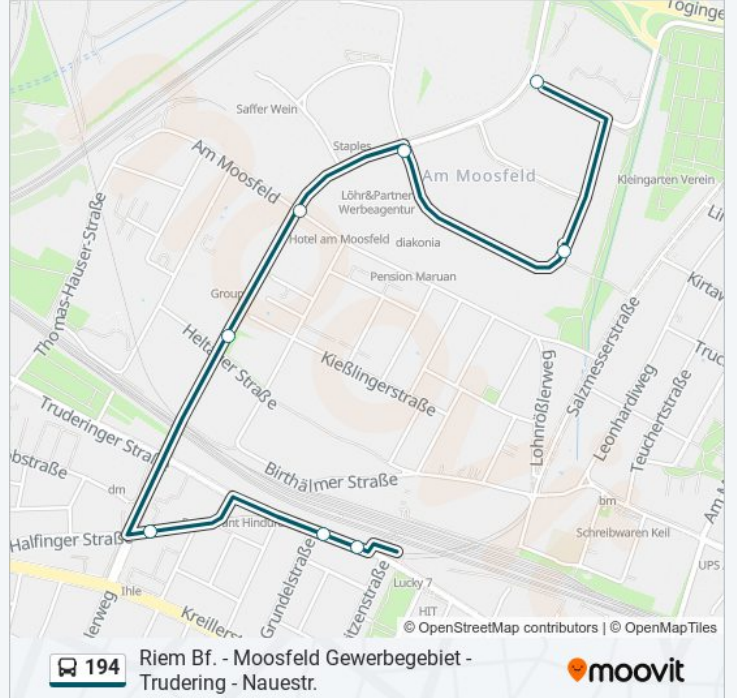

Buslinie 194 Info

Richtung: Riem Bf. S

Stationen: 23

Fahrdauer: 31 Min

Linien Informationen:

Moosfeld Gewerbegebiet

Tierheim

Riemer Straße

Graf-Lehndorff-Straße

Riem Bahnhof

Richtung: Trudering Bf. U S

8 Haltestellen

[LINIENPLAN ANZEIGEN](#)

Moosfeld Gewerbegebiet

Karl-Schmid-Straße

Stahlgruberring

Schatzbogen

Heltauer Straße

Halfinger Straße

Truderinger Straße

Trudering

Buslinie 194 Fahrpläne

Abfahrzeiten in Richtung Trudering Bf. u S

Montag	16:13 - 17:53
Dienstag	16:13 - 17:53
Mittwoch	16:13 - 17:53
Donnerstag	16:13 - 17:53
Freitag	16:13 - 17:53
Samstag	Kein Betrieb
Sonntag	Kein Betrieb

Buslinie 194 Info

Richtung: Trudering Bf. U S

Stationen: 8

Fahrdauer: 11 Min

Linien Informationen:

Richtung: Trudering Bf. U S

12 Haltestellen

[LINIENPLAN ANZEIGEN](#)