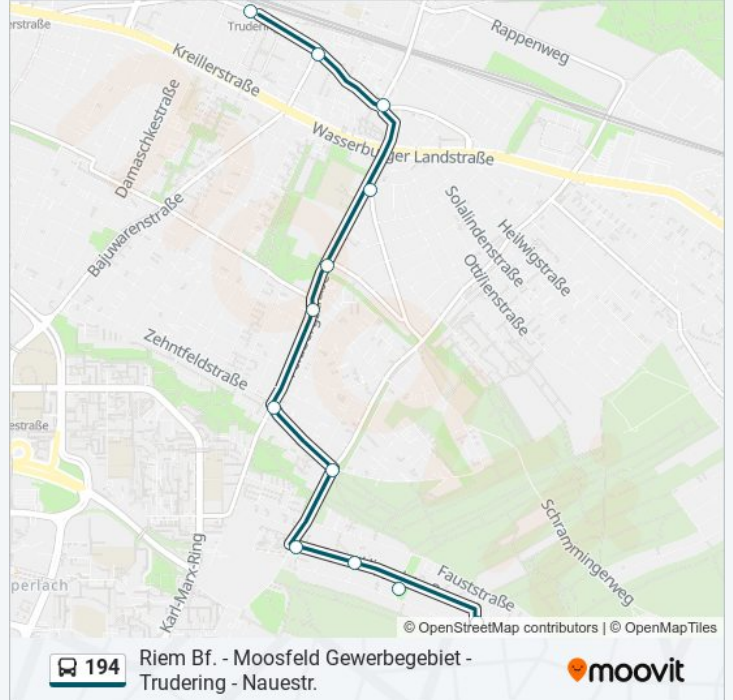

Buslinie 194 Offline Fahrpläne und Netzkarten stehen auf moovitapp.com zur Verfügung. Verwende den Moovit App, um Live Bus Abfahrten, Zugfahrpläne oder U-Bahn Fahrplanzeiten zu sehen, sowie Schritt für Schritt Wegangaben für alle öffentlichen Verkehrsmittel in Bayern zu erhalten.

© 2024 Moovit - Alle Rechte vorbehalten