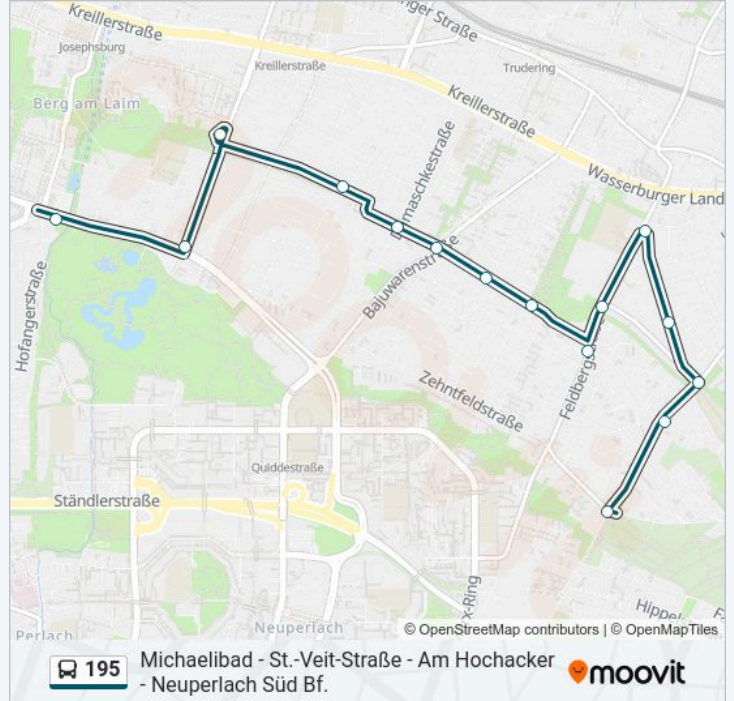

Verwende Moovit, um die nächste Station der Buslinie 195 zu finden und um zu erfahren wann die nächste Buslinie 195 kommt.

Richtung: Am Hochacker

15 Haltestellen

[LINIENPLAN ANZEIGEN](#)

Michaelibad
Heinrich-Wieland-Straße
St.-Veit-Straße
Rofanstraße
Gnadenwaldplatz
St.-Augustinus-Straße
Mönchbergstraße
Simplonstraße
Himalajastraße
Batschkastraße
Spertentalstraße
Zauberwaldstraße
Markgrafenstraße
Vogesenstraße
Am Hochacker

Buslinie 195 Info**Richtung:** Am Hochacker**Stationen:** 15**Fahrtdauer:** 16 Min**Linien Informationen:**

Richtung: Markgrafenstraße

13 Haltestellen

[LINIENPLAN ANZEIGEN](#)

- Michaelibad
- Heinrich-Wieland-Straße
- St.-Veit-Straße
- Rofanstraße
- Gnadenwaldplatz
- St.-Augustinus-Straße
- Mönchbergstraße
- Simplonstraße
- Himalajastraße
- Batschkastraße
- Spertentalstraße
- Zauberwaldstraße
- Markgrafenstraße

Stationen: 13

Fahrdauer: 15 Min

Linien Informationen:

Richtung: Michaelibad

24 Haltestellen

[LINIENPLAN ANZEIGEN](#)

- Neuperlach Süd
- Otto-Hahn-Ring
- Tribulaunstraße
- Klinikum Neuperlach
- Oskar-Maria-Graf-Ring
- Franz-Heubl-Straße
- Hugo-Lang-Bogen
- Alois-Hahn-Weg
- Feldbergstraße
- Am Hochacker
- Vogesenstraße
- Markgrafenstraße
- Zauberwaldstraße
- Spertentalstraße
- Batschkastraße
- Himalajastraße
- Simplonstraße
- Mönchbergstraße

Buslinie 195 Info

Richtung: Michaelibad

Stationen: 24

Fahrdauer: 16 Min

Linien Informationen:

St.-Augustinus-Straße

Gnadenwaldplatz

Rofanstraße