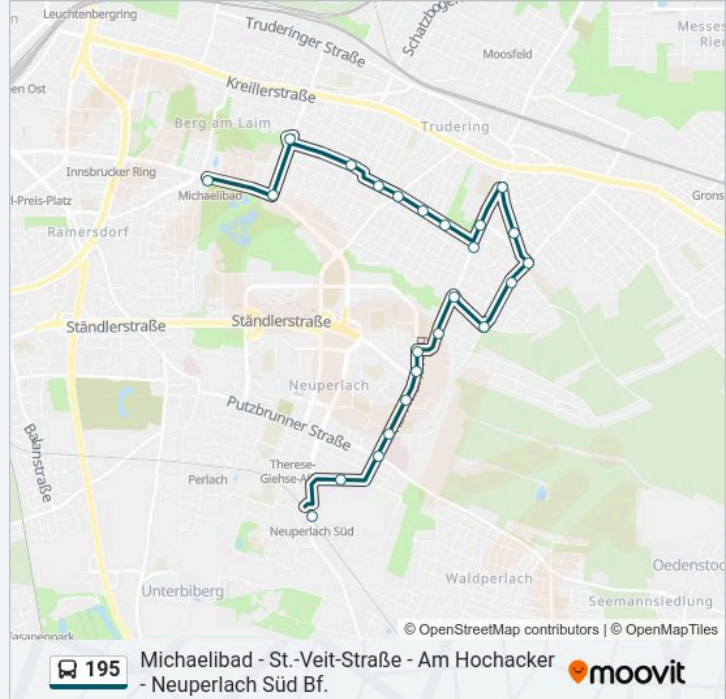

Buslinie 195 Info**Richtung:** Am Hochacker**Stationen:** 15**Fahrtdauer:** 16 Min**Linien Informationen:**

Richtung: Markgrafenstraße

13 Haltestellen

[LINIENPLAN ANZEIGEN](#)

- Michaelibad
- Heinrich-Wieland-Straße
- St.-Veit-Straße
- Rofanstraße
- Gnadenwaldplatz
- St.-Augustinus-Straße
- Mönchbergstraße
- Simplonstraße
- Himalajastraße
- Batschkastraße
- Spertentalstraße
- Zauberwaldstraße
- Markgrafenstraße

Stationen: 13

Fahrdauer: 15 Min

Linien Informationen:

Richtung: Michaelibad

24 Haltestellen

[LINIENPLAN ANZEIGEN](#)

- Neuperlach Süd
- Otto-Hahn-Ring
- Tribulaunstraße
- Klinikum Neuperlach
- Oskar-Maria-Graf-Ring
- Franz-Heubl-Straße
- Hugo-Lang-Bogen
- Alois-Hahn-Weg
- Feldbergstraße
- Am Hochacker
- Vogesenstraße
- Markgrafenstraße
- Zauberwaldstraße
- Spertentalstraße
- Batschkastraße
- Himalajastraße
- Simplonstraße
- Mönchbergstraße

Buslinie 195 Info

Richtung: Michaelibad

Stationen: 24

Fahrdauer: 16 Min

Linien Informationen:

St.-Augustinus-Straße

Gnadenwaldplatz

Rofanstraße

St.-Veit-Straße

Heinrich-Wieland-Straße

Michaelibad

Richtung: Neuperlach Süd

23 Haltestellen

[LINIENPLAN ANZEIGEN](#)

Michaelibad

Heinrich-Wieland-Straße