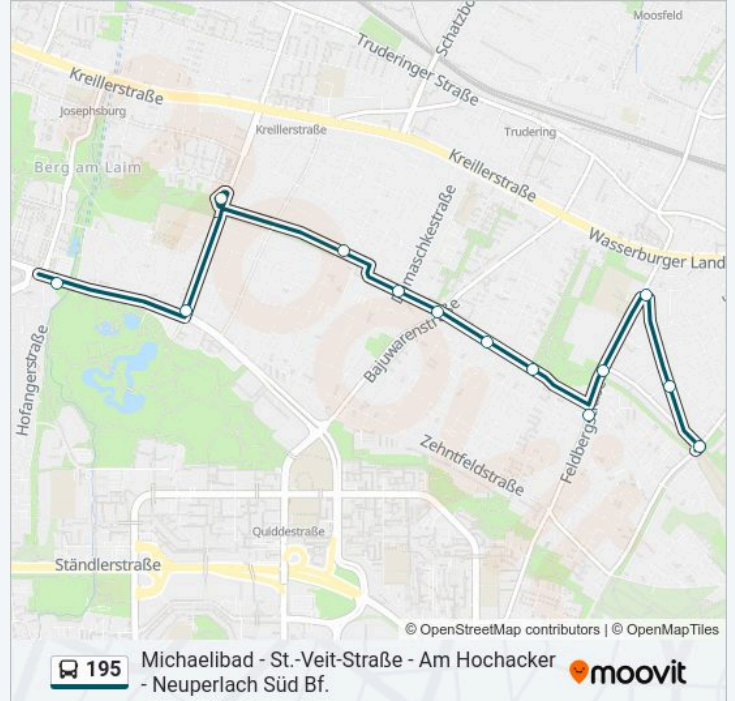

Verwende Moovit, um die nächste Station der Buslinie 195 zu finden und um zu erfahren wann die nächste Buslinie 195 kommt.

Richtung: Am Hochacker

15 Haltestellen

[LINIENPLAN ANZEIGEN](#)

Michaelibad
Heinrich-Wieland-Straße
St.-Veit-Straße
Rofanstraße
Gnadenwaldplatz
St.-Augustinus-Straße
Mönchbergstraße
Simplonstraße
Himalajastraße
Batschkastraße
Spertentalstraße
Zauberwaldstraße
Markgrafenstraße
Vogesenstraße
Am Hochacker

Buslinie 195 Info**Richtung:** Am Hochacker**Stationen:** 15**Fahrtdauer:** 16 Min**Linien Informationen:**

Richtung: Markgrafenstraße

13 Haltestellen

[LINIENPLAN ANZEIGEN](#)

- Michaelibad
- Heinrich-Wieland-Straße
- St.-Veit-Straße
- Rofanstraße
- Gnadenwaldplatz
- St.-Augustinus-Straße
- Mönchbergstraße
- Simplonstraße
- Himalajastraße
- Batschkastraße
- Spertentalstraße
- Zauberwaldstraße
- Markgrafenstraße

Stationen: 13

Fahrdauer: 15 Min

Linien Informationen:

Richtung: Michaelibad

24 Haltestellen

[LINIENPLAN ANZEIGEN](#)

- Neuperlach Süd
- Otto-Hahn-Ring
- Tribulaunstraße
- Klinikum Neuperlach
- Oskar-Maria-Graf-Ring
- Franz-Heubl-Straße
- Hugo-Lang-Bogen
- Alois-Hahn-Weg
- Feldbergstraße
- Am Hochacker
- Vogesenstraße
- Markgrafenstraße
- Zauberwaldstraße
- Spertentalstraße
- Batschkastraße
- Himalajastraße
- Simplonstraße
- Mönchbergstraße

Buslinie 195 Info

Richtung: Michaelibad

Stationen: 24

Fahrdauer: 16 Min

Linien Informationen:

St.-Augustinus-Straße

Gnadenwaldplatz

Rofanstraße