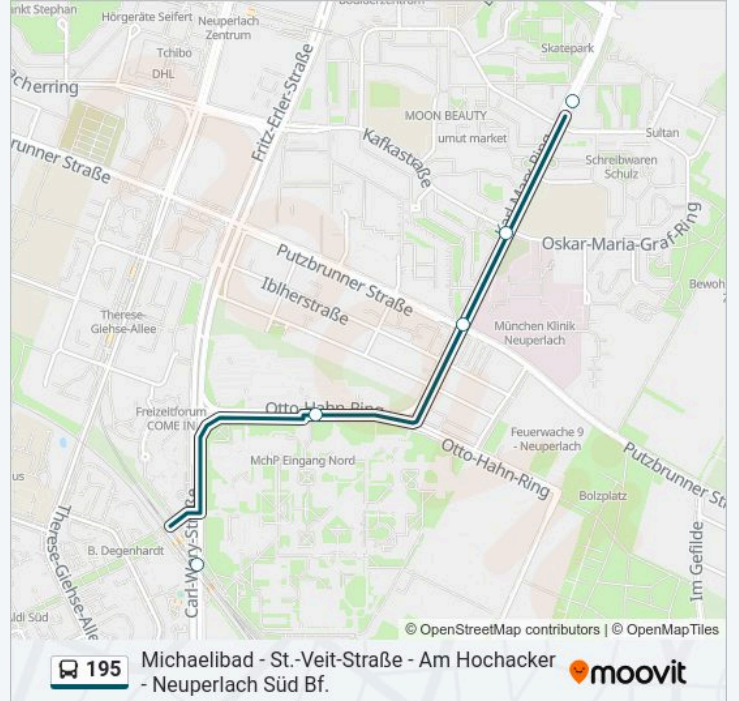

Buslinie 195 Info

Richtung: Michaelibad

Stationen: 24

Fahrdauer: 16 Min

Linien Informationen:

St.-Augustinus-Straße

Gnadenwaldplatz

Rofanstraße

Otto-Hahn-Ring

Neuperlach Süd

Richtung: Oskar-Maria-Graf-Ring

5 Haltestellen

[LINIENPLAN ANZEIGEN](#)

Neuperlach Süd

Otto-Hahn-Ring

Tribulaunstraße

Klinikum Neuperlach

Oskar-Maria-Graf-Ring

Buslinie 195 Fahrpläne

Abfahrzeiten in Richtung Oskar-Maria-Graf-Ring

Montag	07:39
Dienstag	07:39
Mittwoch	07:39
Donnerstag	07:39
Freitag	07:39
Samstag	Kein Betrieb
Sonntag	Kein Betrieb

Buslinie 195 Info

Richtung: Oskar-Maria-Graf-Ring

Stationen: 5

Fahrtdauer: 5 Min

Linien Informationen:

Buslinie 195 Offline Fahrpläne und Netzkarten stehen auf moovitapp.com zur Verfügung. Verwende den Moovit App, um Live Bus Abfahrten, Zugfahrpläne oder U-Bahn Fahrplanzeiten zu sehen, sowie Schritt für Schritt Wegangaben für alle öffentlichen Verkehrsmittel in Bayern zu erhalten.