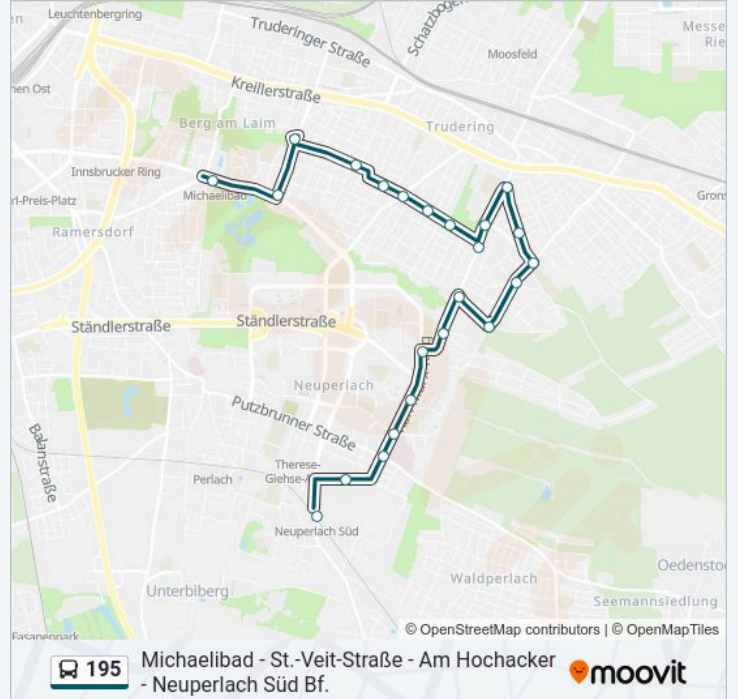

Stationen: 13

Fahrdauer: 15 Min

Linien Informationen:

Richtung: Michaelibad

24 Haltestellen

[LINIENPLAN ANZEIGEN](#)

- Neuperlach Süd
- Otto-Hahn-Ring
- Tribulaunstraße
- Klinikum Neuperlach
- Oskar-Maria-Graf-Ring
- Franz-Heubl-Straße
- Hugo-Lang-Bogen
- Alois-Hahn-Weg
- Feldbergstraße
- Am Hochacker
- Vogesenstraße
- Markgrafenstraße
- Zauberwaldstraße
- Spertentalstraße
- Batschkastraße
- Himalajastraße
- Simplonstraße
- Mönchbergstraße

Buslinie 195 Info

Richtung: Michaelibad

Stationen: 24

Fahrdauer: 16 Min

Linien Informationen:

St.-Augustinus-Straße

Gnadenwaldplatz

Rofanstraße

Buslinie 195 Info

Richtung: Neuperlach Süd

Stationen: 23

Fahrdauer: 28 Min

Linien Informationen:

Oskar-Maria-Graf-Ring

Klinikum Neuperlach

Tribulaunstraße

Otto-Hahn-Ring

Neuperlach Süd

Richtung: Oskar-Maria-Graf-Ring

5 Haltestellen

[LINIENPLAN ANZEIGEN](#)

Neuperlach Süd

Otto-Hahn-Ring

Tribulaunstraße