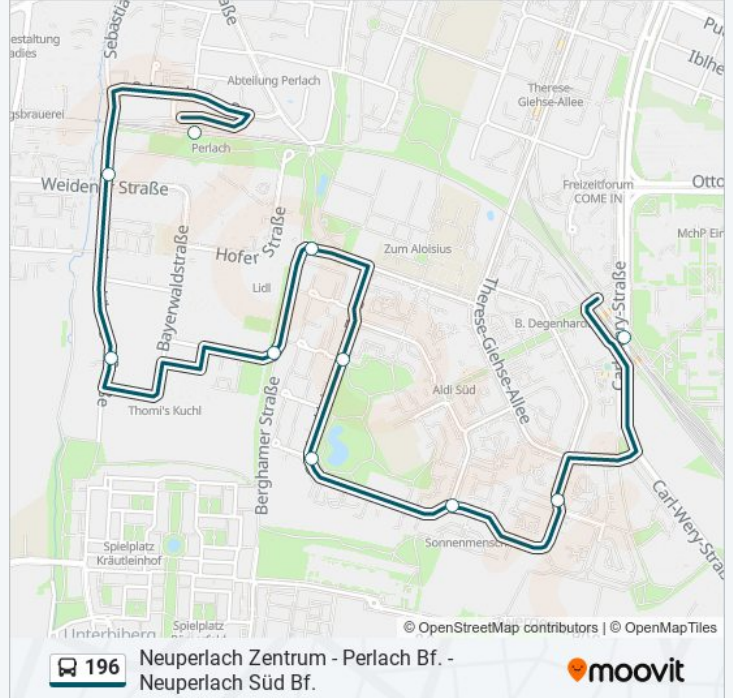

 196

Neuperlach Zentrum - Perlach Bf. - Neuperlach Süd Bf.

[Hol Dir Die App](#)

Die Buslinie 196 (Neuperlach Zentrum - Perlach Bf. - Neuperlach Süd Bf.) hat 5 Routen

(1) Neuperlach Süd Bf. u S: 09:52 - 21:52 (2) Neuperlach Süd Bf. u S Via Perlach Bf. s: 05:25 - 21:45 (3) Neuperlach Zentrum U Via Perlach Bf. s: 05:19 - 21:59 (4) Perlach Bf. s: 09:59 - 21:59

Verwende Moovit, um die nächste Station der Buslinie 196 zu finden und um zu erfahren wann die nächste Buslinie 196 kommt.

Richtung: Neuperlach Süd Bf. U S

10 Haltestellen

[LINIENPLAN ANZEIGEN](#)

Perlach Bahnhof

Weidener Straße

Bayerwaldstraße

Nailastraße

Rudolf-Zorn-Straße

Hermann-Pünder-Straße

Ludwig-Linsert-Straße

Ludwig-Erhard-Allee

Curd-Jürgens-Straße

Buslinie 196 Info**Richtung:** Neuperlach Süd Bf. U S**Stationen:** 10**Fahrtdauer:** 12 Min**Linien Informationen:**

Richtung: Neuperlach Süd Bf. U S Via Perlach Bf. S

15 Haltestellen

[LINIENPLAN ANZEIGEN](#)