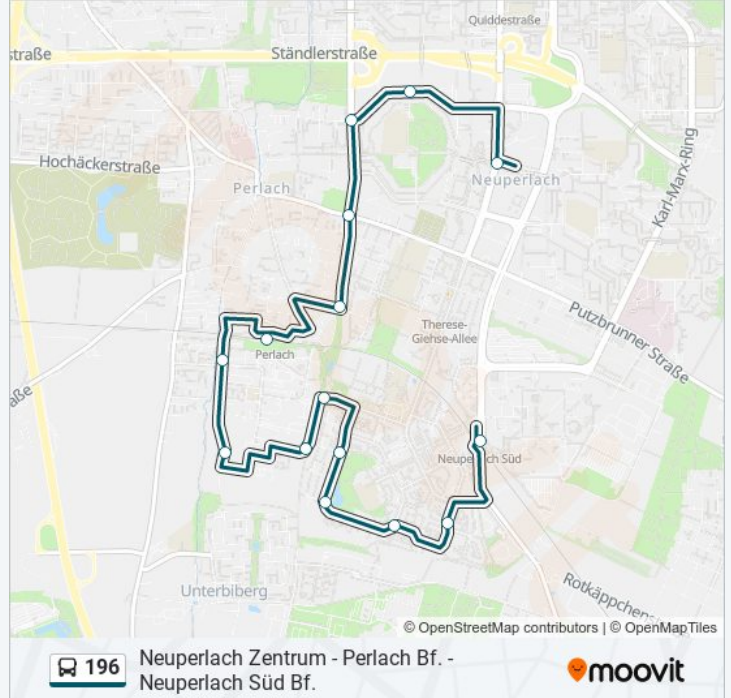

Neuperlach Süd
 Curd-Jürgens-Straße
 Ludwig-Erhard-Allee
 Ludwig-Linsert-Straße
 Hermann-Pünder-Straße
 Rudolf-Zorn-Straße
 Nailastraße
 Bayerwaldstraße
 Weidener Straße
 Perlach Bahnhof
 Wolframstraße
 Wilhelm-Hoegner-Straße
 Holzwiesenstraße
 Jakob-Kaiser-Straße
 Neuperlach Zentrum

Buslinie 196 Fahrpläne

Abfahrzeiten in Richtung Neuperlach Zentrum U Via Perlach Bf. s

Montag	05:19 - 21:59
Dienstag	05:19 - 21:59
Mittwoch	05:19 - 21:59
Donnerstag	05:19 - 21:59
Freitag	05:19 - 21:59
Samstag	07:57 - 21:59
Sonntag	Kein Betrieb

Buslinie 196 Info

Richtung: Neuperlach Zentrum U Via Perlach Bf. S

Stationen: 15

Fahrtdauer: 20 Min

Linien Informationen:

Richtung: Perlach Bf. S

10 Haltestellen

[LINIENPLAN ANZEIGEN](#)

- Neuperlach Süd
- Curd-Jürgens-Straße
- Ludwig-Erhard-Allee
- Ludwig-Linsert-Straße
- Hermann-Pünder-Straße
- Rudolf-Zorn-Straße
- Nailastraße
- Bayerwaldstraße
- Weidener Straße
- Perlach Bahnhof

Buslinie 196 Fahrpläne