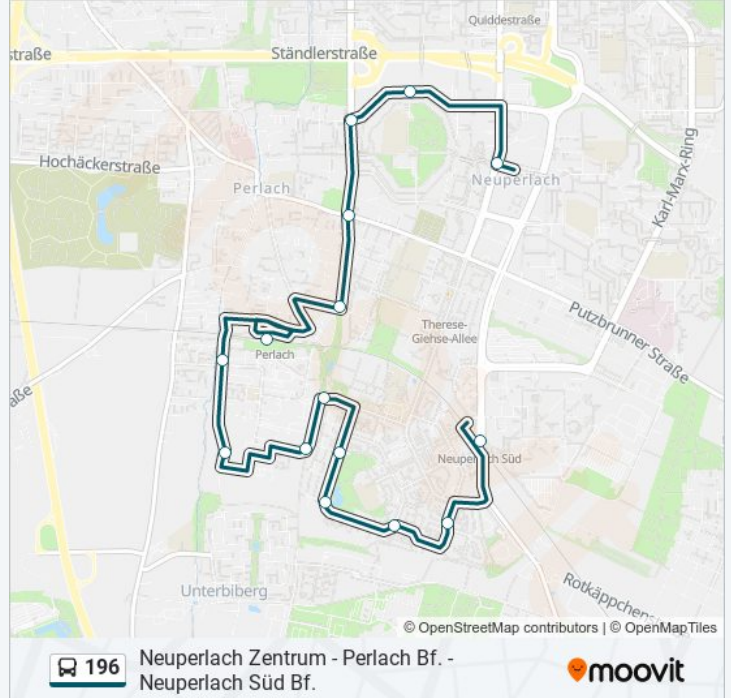

- Neuperlach Zentrum
- Jakob-Kaiser-Straße
- Holzwassenstraße
- Wilhelm-Hoegner-Straße
- Wolframstraße
- Perlach Bahnhof
- Weidener Straße
- Bayerwaldstraße
- Nailastraße
- Rudolf-Zorn-Straße
- Hermann-Pünder-Straße
- Ludwig-Linsert-Straße
- Ludwig-Erhard-Allee
- Curd-Jürgens-Straße
- Neuperlach Süd

Buslinie 196 Fahrpläne

Abfahrzeiten in Richtung Neuperlach Süd Bf. u S Via Perlach Bf. s

Montag	05:25 - 21:45
Dienstag	05:25 - 21:45
Mittwoch	05:25 - 21:45
Donnerstag	05:25 - 21:45
Freitag	05:25 - 21:45
Samstag	08:03 - 21:45
Sonntag	Kein Betrieb

Buslinie 196 Info

Richtung: Neuperlach Süd Bf. U S Via Perlach Bf. S

Stationen: 15

Fahrtdauer: 22 Min

Linien Informationen:

Richtung: Neuperlach Zentrum U Via Perlach Bf. S

15 Haltestellen

[LINIENPLAN ANZEIGEN](#)

Neuperlach Süd
 Curd-Jürgens-Straße
 Ludwig-Erhard-Allee
 Ludwig-Linsert-Straße
 Hermann-Pünder-Straße
 Rudolf-Zorn-Straße
 Nailastraße
 Bayerwaldstraße
 Weidener Straße
 Perlach Bahnhof
 Wolframstraße
 Wilhelm-Hoegner-Straße
 Holzwiesenstraße
 Jakob-Kaiser-Straße
 Neuperlach Zentrum