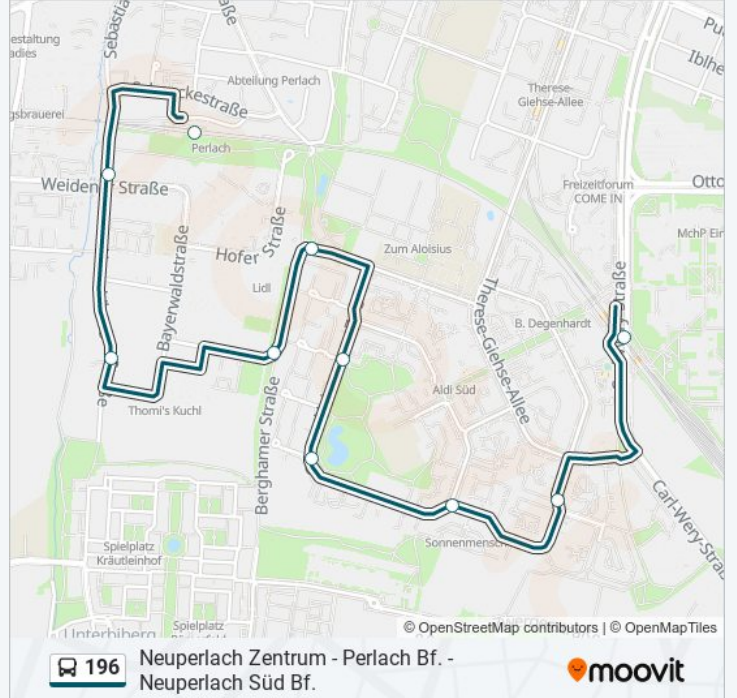

Weidener Straße

Bayerwaldstraße

Nailastraße

Rudolf-Zorn-Straße

Hermann-Pünder-Straße

Ludwig-Linsert-Straße

Ludwig-Erhard-Allee

Curd-Jürgens-Straße

Buslinie 196 Info

Richtung: Neuperlach Zentrum U Via Perlach Bf. S

Stationen: 15

Fahrtdauer: 20 Min

Linien Informationen:

Richtung: Perlach Bf. S

10 Haltestellen

[LINIENPLAN ANZEIGEN](#)

- Neuperlach Süd
- Curd-Jürgens-Straße
- Ludwig-Erhard-Allee
- Ludwig-Linsert-Straße
- Hermann-Pünder-Straße
- Rudolf-Zorn-Straße
- Nailastraße
- Bayerwaldstraße
- Weidener Straße
- Perlach Bahnhof

Buslinie 196 Fahrpläne

Richtung: Perlach Bf. S

Stationen: 10

Fahrdauer: 12 Min

Linien Informationen:

Buslinie 196 Offline Fahrpläne und Netzkarten stehen auf moovitapp.com zur Verfügung. Verwende den [Moovit App](#), um Live Bus Abfahrten, Zugfahrpläne oder U-Bahn Fahrplanzeiten zu sehen, sowie Schritt für Schritt Wegangaben für alle öffentlichen Verkehrsmittel in Bayern zu erhalten.