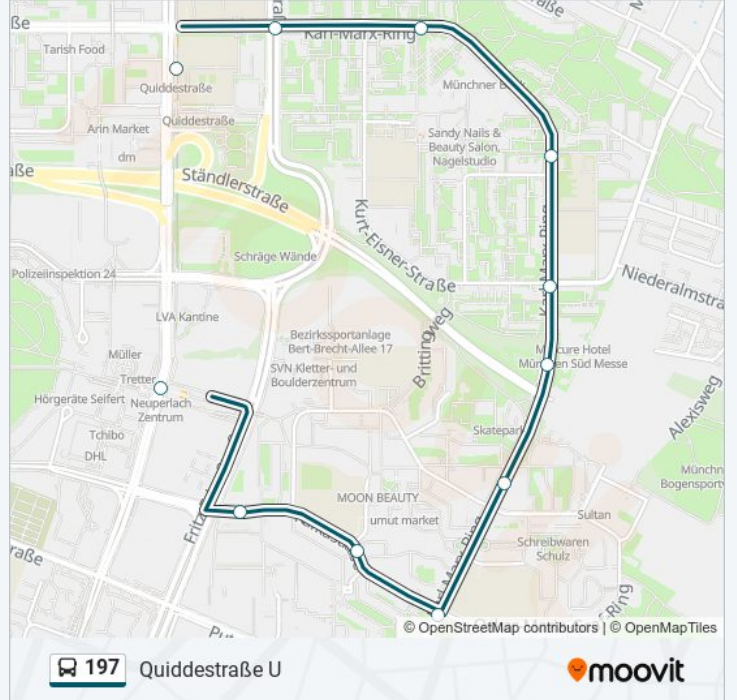

197

Außenring Neuperlach Zentrum U

Hol Dir Die App

Die Buslinie 197 (Außenring Neuperlach Zentrum U) hat 3 Routen

(1) Außenring Neuperlach Zentrum U: 00:05 - 23:45(2) Innenring Neuperlach Zentrum U: 00:07 - 23:47(3) Quiddestraße U: 07:18 - 07:48

Verwende Moovit, um die nächste Station der Buslinie 197 zu finden und um zu erfahren wann die nächste Buslinie 197 kommt.

Richtung: Außenring Neuperlach Zentrum U

17 Haltestellen

[LINIENPLAN ANZEIGEN](#)

Neuperlach Zentrum
 Kafkastraße
 Sudermannallee
 Klinikum Neuperlach
 Oskar-Maria-Graf-Ring
 Franz-Heubl-Straße
 Hugo-Lang-Bogen
 Friedrich-Engels-Bogen
 Peschelanger
 Karl-Marx-Ring
 Quiddestraße

Buslinie 197 Fahrpläne

Richtung: Quiddestraße U

Stationen: 11

Fahrdauer: 12 Min

Linien Informationen:

Buslinie 197 Offline Fahrpläne und Netzkarten stehen auf moovitapp.com zur Verfügung. Verwende den Moovit App, um Live Bus Abfahrten, Zugfahrpläne oder U-Bahn Fahrplanzeiten zu sehen, sowie Schritt für Schritt Wegangaben für alle öffentlichen Verkehrsmittel in Bayern zu erhalten.