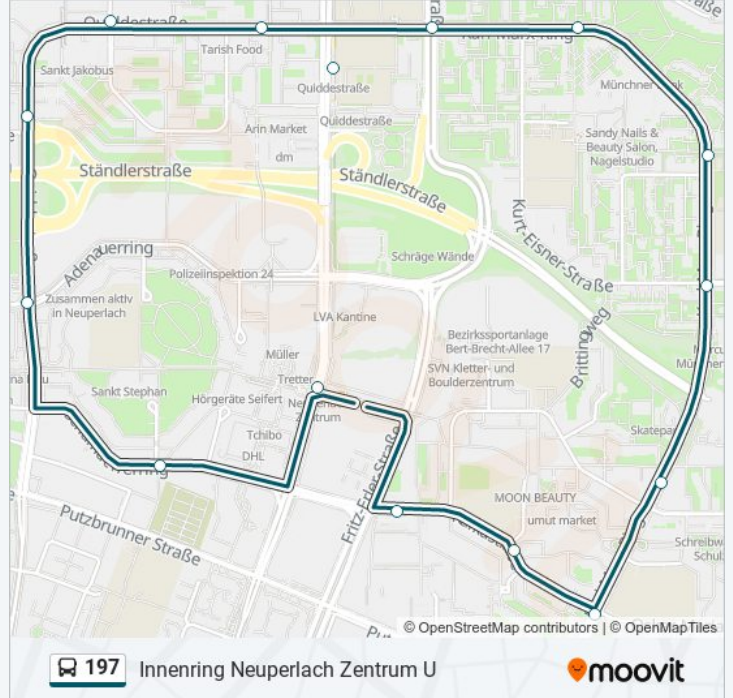

Verwende Moovit, um die nächste Station der Buslinie 197 zu finden und um zu erfahren wann die nächste Buslinie 197 kommt.

Richtung: Außenring Neuperlach Zentrum U

17 Haltestellen

[LINIENPLAN ANZEIGEN](#)

Buslinie 197 Fahrpläne

Abfahrzeiten in Richtung Innenring Neuperlach Zentrum U

Montag	00:07 - 23:47
Dienstag	00:07 - 23:47
Mittwoch	00:07 - 23:47
Donnerstag	00:07 - 23:47
Freitag	00:07 - 23:47
Samstag	00:07 - 23:47
Sonntag	00:07 - 23:47

Buslinie 197 Info

Richtung: Innenring Neuperlach Zentrum U

Stationen: 16

Fahrdauer: 19 Min

Linien Informationen:

Richtung: Quiddestraße U

11 Haltestellen

[LINIENPLAN ANZEIGEN](#)

Neuperlach Zentrum
 Kafkastraße
 Sudermannallee
 Klinikum Neuperlach
 Oskar-Maria-Graf-Ring
 Franz-Heubl-Straße
 Hugo-Lang-Bogen
 Friedrich-Engels-Bogen
 Peschelanger
 Karl-Marx-Ring
 Quiddestraße

Buslinie 197 Fahrpläne