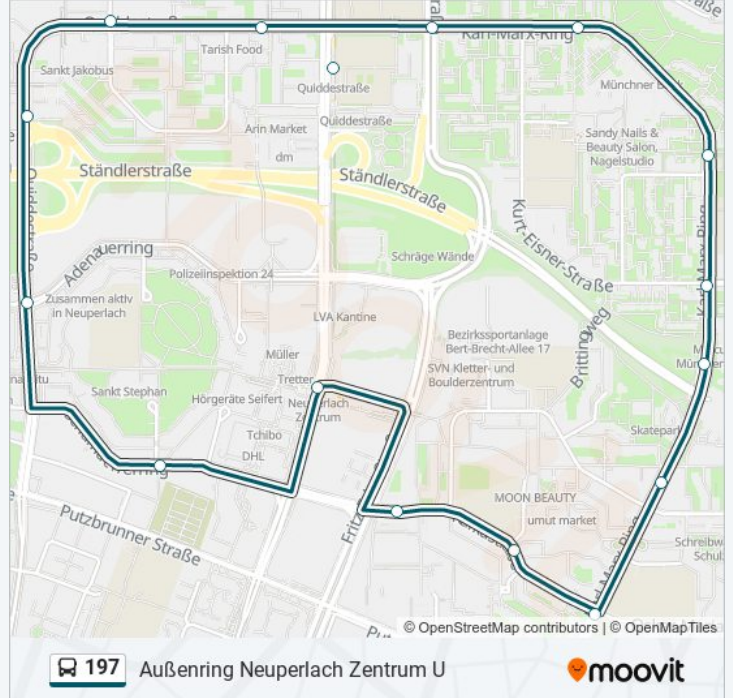

197

Außenring Neuperlach Zentrum U

Hol Dir Die App

Die Buslinie 197 (Außenring Neuperlach Zentrum U) hat 3 Routen

(1) Außenring Neuperlach Zentrum U: 00:05 - 23:45(2) Innenring Neuperlach Zentrum U: 00:07 - 23:47(3) Quiddestraße U: 07:18 - 07:48

Verwende Moovit, um die nächste Station der Buslinie 197 zu finden und um zu erfahren wann die nächste Buslinie 197 kommt.

Richtung: Außenring Neuperlach Zentrum U

17 Haltestellen

[LINIENPLAN ANZEIGEN](#)

Neuperlach Zentrum

Buslinie 197 Fahrpläne

Abfahrzeiten in Richtung Außenring Neuperlach Zentrum U

Montag	00:05 - 23:45
Dienstag	00:05 - 23:45
Mittwoch	00:05 - 23:45
Donnerstag	00:05 - 23:45
Freitag	00:05 - 23:45
Samstag	00:05 - 23:45
Sonntag	00:05 - 23:45

Buslinie 197 Info

Richtung: Außenring Neuperlach Zentrum U

Stationen: 17

Fahrtdauer: 20 Min

Linien Informationen:

Richtung: Innenring Neuperlach Zentrum U

16 Haltestellen

[LINIENPLAN ANZEIGEN](#)