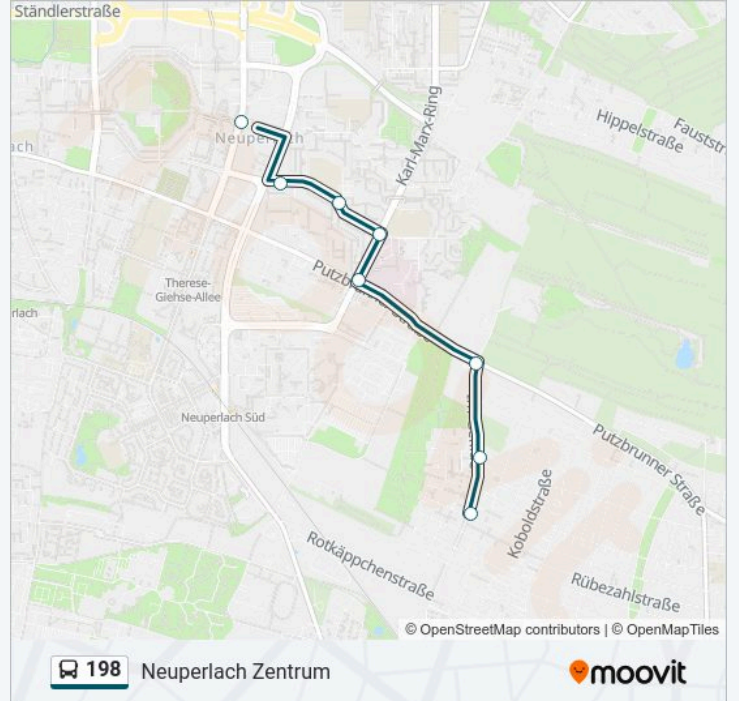

**Buslinie 198 Info****Richtung:** Klara-Ziegler-Bogen**Stationen:** 8**Fahrtdauer:** 10 Min**Linien Informationen:**

## Richtung: Neuperlach Zentrum

8 Haltestellen

[LINIENPLAN ANZEIGEN](#)

Klara-Ziegler-Bogen  
 Isengaustraße  
 Im Gefilde  
 Tribulaunstraße  
 Klinikum Neuperlach  
 Sudermannallee  
 Kafkastraße  
 Neuperlach Zentrum

## Buslinie 198 Fahrpläne

Abfahrzeiten in Richtung Neuperlach Zentrum

Montag	05:54 - 23:56
Dienstag	05:54 - 23:56
Mittwoch	05:54 - 23:56
Donnerstag	05:54 - 23:56
Freitag	05:54 - 23:56
Samstag	06:54 - 23:56
Sonntag	09:14 - 23:56

## Buslinie 198 Info

**Richtung:** Neuperlach Zentrum

**Stationen:** 8

**Fahrtdauer:** 9 Min

**Linien Informationen:**

Buslinie 198 Offline Fahrpläne und Netzkarten stehen auf [moovitapp.com](https://moovitapp.com) zur Verfügung. Verwende den Moovit App, um Live Bus Abfahrten, Zugfahrpläne oder U-Bahn Fahrplanzeiten zu sehen, sowie Schritt für Schritt Wegangaben für alle öffentlichen Verkehrsmittel in Bayern zu erhalten.