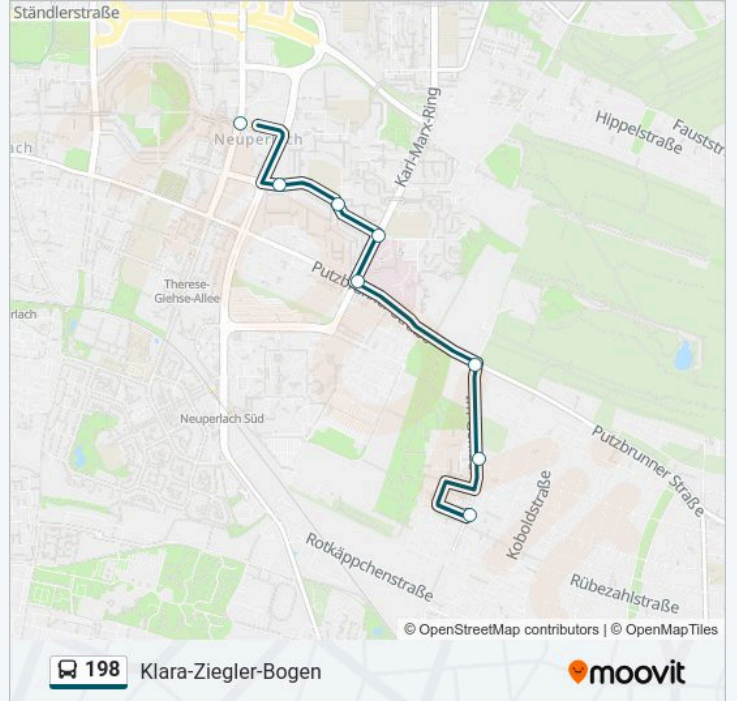

## Klara-Ziegler-Bogen

[Hol Dir Die App](#)

Die Buslinie 198 (Klara-Ziegler-Bogen) hat 2 Routen

(1) Klara-Ziegler-Bogen: 00:04 - 23:44(2) Neuperlach Zentrum: 05:54 - 23:56

Verwende Moovit, um die nächste Station der Buslinie 198 zu finden und um zu erfahren wann die nächste Buslinie 198 kommt.

**Richtung: Klara-Ziegler-Bogen**

8 Haltestellen

[LINIENPLAN ANZEIGEN](#)

Neuperlach Zentrum

Kafkastraße

Sudermannallee

Klinikum Neuperlach

Tribulaunstraße

Im Gefilde

Isengaustraße

Klara-Ziegler-Bogen

**Buslinie 198 Fahrpläne**

Abfahrzeiten in Richtung Klara-Ziegler-Bogen

Montag	00:04 - 23:44
Dienstag	00:04 - 23:44
Mittwoch	00:04 - 23:44
Donnerstag	00:04 - 23:44
Freitag	00:04 - 23:44
Samstag	00:04 - 23:44
Sonntag	00:04 - 23:44

**Buslinie 198 Info****Richtung:** Klara-Ziegler-Bogen**Stationen:** 8**Fahrtdauer:** 10 Min**Linien Informationen:**