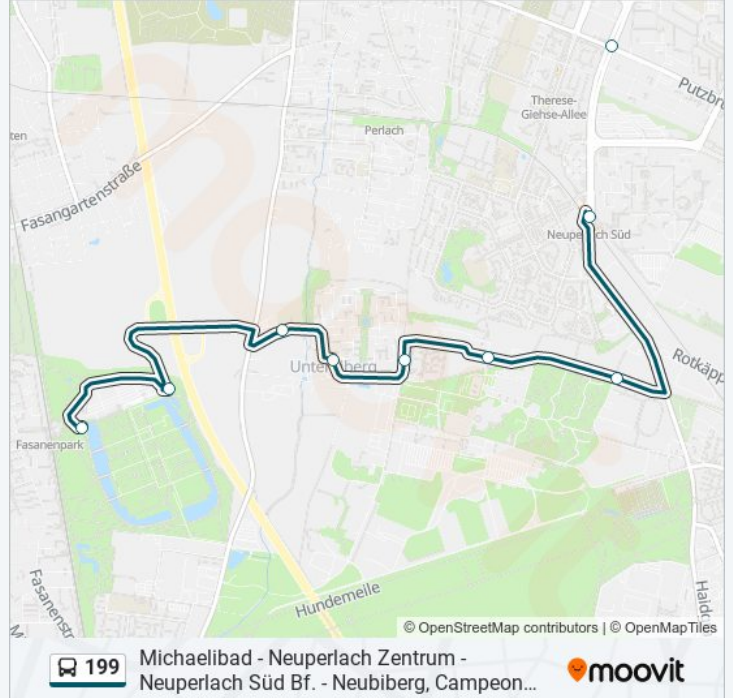

Verwende Moovit, um die nächste Station der Buslinie 199 zu finden und um zu erfahren wann die nächste Buslinie 199 kommt.

**Richtung: Michaelibad**

20 Haltestellen

[LINIENPLAN ANZEIGEN](#)

Neubiberg, Campeon West  
Neubiberg, Campeon  
Neubiberg, am Hachinger Bach  
Neubiberg, Marktpl. Unterbiberg  
Neubiberg, Universitätsstraße  
Neubiberg, Lilienthalstraße  
Neubiberg, Universität Bw-Ost  
Neuperlach Süd  
Putzbrunner Straße  
Neuperlach Zentrum  
Siegfried-Mollier-Straße  
Quiddestraße  
Plettstraße  
Staudingerstraße  
Georg-Brauchle-Haus  
Ostpark Eislaufzentrum  
Berger-Kreuz-Straße  
Krumbadstraße  
Bad-Schachener-Straße  
Michaelibad

**Buslinie 199 Info****Richtung:** Michaelibad**Stationen:** 20**Fahrtdauer:** 33 Min**Linien Informationen:**

## Buslinie 199 Info

**Richtung:** Neubiberg, Campeon West

**Stationen:** 21

**Fahrtdauer:** 36 Min

**Linien Informationen:**

Neubiberg, am Hachinger Bach

Neubiberg, Campeon

Neubiberg, Campeon West

### Richtung: Neuperlach Süd

14 Haltestellen

[LINIENPLAN ANZEIGEN](#)

Michaelibad

Bad-Schachener-Straße

Krumbadstraße

Berger-Kreuz-Straße

Ostpark Eislaufzentrum