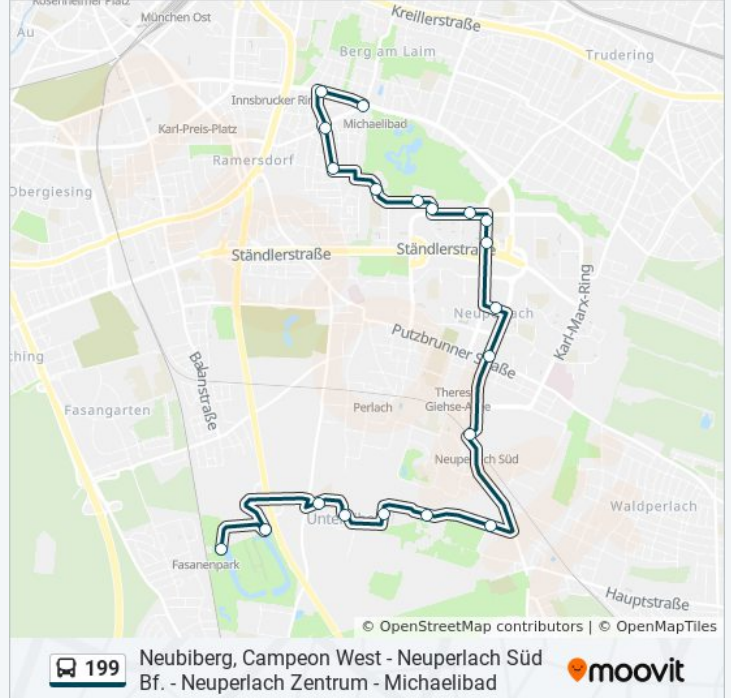

Die Buslinie 199 (Michaelibad - Neuperlach Zentrum - Neuperlach Süd Bf. - Neubiberg, Campeon West) hat 4 Routen  
(1) Michaelibad: 06:03 - 20:04(2) Neubiberg, Campeon West: 06:04 - 20:47(3) Neuperlach Süd: 09:39 - 19:39(4)  
Neuperlach Süd: 20:24 - 21:04

Verwende Moovit, um die nächste Station der Buslinie 199 zu finden und um zu erfahren wann die nächste Buslinie 199 kommt.

**Richtung: Michaelibad**

20 Haltestellen

[LINIENPLAN ANZEIGEN](#)

Neubiberg, Campeon West  
Neubiberg, Campeon  
Neubiberg, am Hachinger Bach  
Neubiberg, Marktpl. Unterbiberg  
Neubiberg, Universitätsstraße  
Neubiberg, Lilienthalstraße  
Neubiberg, Universität Bw-Ost  
Neuperlach Süd  
Putzbrunner Straße  
Neuperlach Zentrum  
Siegfried-Mollier-Straße  
Quiddestraße  
Plettstraße  
Staudingerstraße  
Georg-Brauchle-Haus  
Ostpark Eislaufzentrum  
Berger-Kreuz-Straße  
Krumbadstraße  
Bad-Schachener-Straße  
Michaelibad

**Buslinie 199 Info****Richtung:** Michaelibad**Stationen:** 20**Fahrtdauer:** 33 Min**Linien Informationen:**

### Buslinie 199 Info

**Richtung:** Neuperlach Süd

**Stationen:** 14

**Fahrtdauer:** 16 Min

**Linien Informationen:**

 [Buslinie 199 Karte](#)