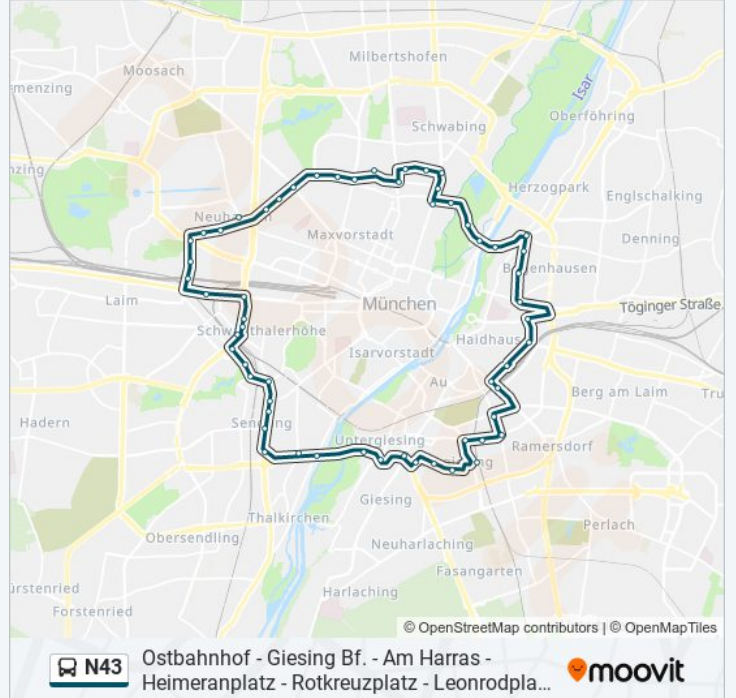

### Richtung: Ostbahnhof

59 Haltestellen

[LINIENPLAN ANZEIGEN](#)

Ostbahnhof  
Orleansstraße  
Kustermannpark  
St.-Martin-Straße Ost  
Thomasiusplatz  
Ungsteiner Straße  
Werinherstraße  
Giesing Bahnhof  
Fockensteinstraße  
Valeppstraße  
Spixstraße  
Tegernseer Landstraße  
Candidplatz  
Gerhardstraße  
Schäftlarnstraße / Gasteig Hp8  
Brudermühlstraße  
Sylvensteinstraße  
Am Harras  
Margaretenplatz  
Sendlinger Kirche

### Buslinie N43 Info

**Richtung:** Ostbahnhof

**Stationen:** 59

**Fahrtdauer:** 74 Min

**Linien Informationen:**

Herzog-Ernst-Platz  
Baumgartnerstraße  
Hansapark  
Hansastraße  
Heimeranplatz  
Kazmairstraße  
Gollierplatz  
Trappentreustraße  
Am Lokschuppen  
Hirschgarten Bf.  
Wilhelm-Hale-Straße  
Steubenplatz  
Dankwartstraße  
Winthirplatz  
Rotkreuzplatz  
Albrechtstraße  
Fasaneriestraße  
Leonrodplatz  
Infanteriestraße  
Barbarastraße  
Nordbad  
Hohenzollernplatz  
Kurfürstenplatz  
Pündterplatz  
Bismarckstraße  
Münchner Freiheit  
Hohenzollernstraße  
Giselastraße  
Thiemestraße  
Chinesischer Turm  
Tivolistraße  
Mauerkircherstraße  
Herkomerplatz

Wehrlestraße

Galileiplatz

Prinzregentenplatz

Grillparzerstraße

Haidenauplatz

Ostbahnhof

**Richtung: Rotkreuzplatz**

35 Haltestellen

[LINIENPLAN ANZEIGEN](#)

Ostbahnhof

Orleansstraße

Kustermannpark

St.-Martin-Straße Ost

Thomasiusplatz

Ungsteiner Straße

Werinherstraße