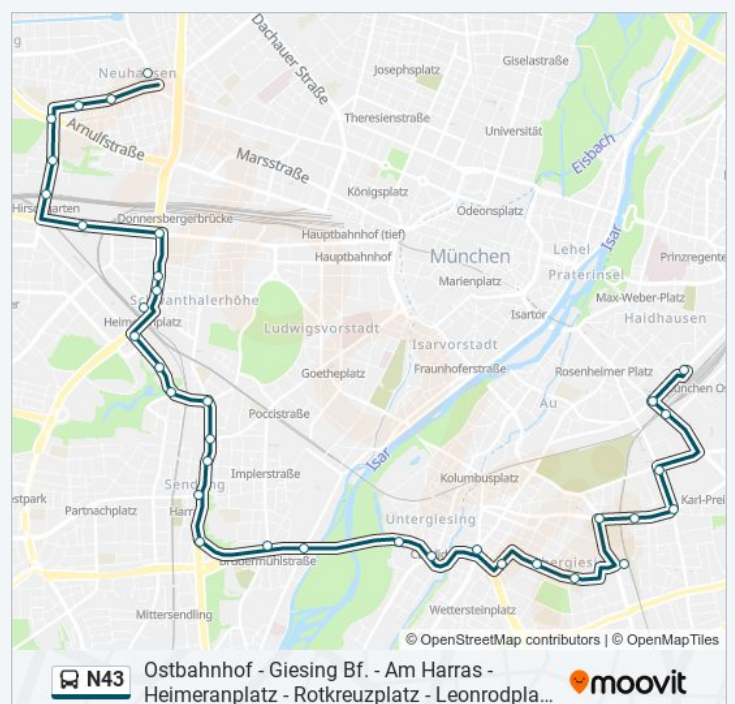

### Richtung: Ostbahnhof

59 Haltestellen

[LINIENPLAN ANZEIGEN](#)

Ostbahnhof  
Orleansstraße  
Kustermannpark  
St.-Martin-Straße Ost  
Thomasiusplatz  
Ungsteiner Straße  
Werinherstraße  
Giesing Bahnhof  
Fockensteinstraße  
Valeppstraße  
Spixstraße  
Tegernseer Landstraße  
Candidplatz  
Gerhardstraße  
Schäftlarnstraße / Gasteig Hp8  
Brudermühlstraße  
Sylvensteinstraße  
Am Harras  
Margaretenplatz  
Sendlinger Kirche

Wehrlestraße

Galileiplatz

Prinzregentenplatz

Grillparzerstraße

Haidenauplatz

Ostbahnhof

**Richtung: Rotkreuzplatz**

35 Haltestellen

[LINIENPLAN ANZEIGEN](#)

Ostbahnhof

Orleansstraße

Kustermannpark

St.-Martin-Straße Ost

Thomasiusplatz

Ungsteiner Straße

Werinherstraße

**Stationen:** 35

**Fahrdauer:** 41 Min

**Linien Informationen:**

Hansastraße

Heimeranplatz

Kazmairstraße

Gollierplatz

Trappentreustraße