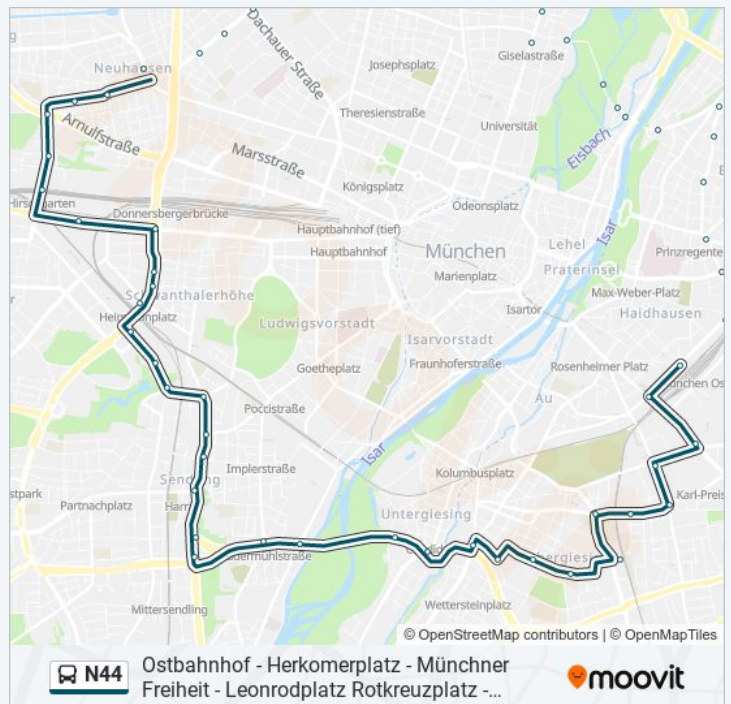

[LINIENPLAN ANZEIGEN](#)

Ostbahnhof
Haidenauplatz
Grillparzerstraße
Prinzregentenplatz
Galileiplatz
Wehrlestraße
Herkomerplatz
Mauerkircherstraße
Tivolistraße
Hirschauer Straße
Chinesischer Turm
Thiemestraße
Giselastraße
Hohenzollernstraße
Münchner Freiheit
Hohenzollernstraße
Friedrichstraße
Kurfürstenplatz
Hohenzollernplatz
Nordbad

Richtung: Ostbahnhof

61 Haltestellen

[LINIENPLAN ANZEIGEN](#)

Ostbahnhof
 Haidenauplatz
 Grillparzerstraße
 Prinzregentenplatz
 Galileiplatz
 Wehrlestraße

Buslinie N44 Fahrpläne

Abfahrzeiten in Richtung Ostbahnhof

Montag	01:24 - 03:52
Dienstag	01:24 - 03:52
Mittwoch	01:24 - 03:52
Donnerstag	01:24 - 03:52
Freitag	01:24 - 03:52
Samstag	01:24 - 03:52
Sonntag	01:24 - 03:52

Herkomerplatz
Mauerkircherstraße
Tivolistraße
Hirschauer Straße
Chinesischer Turm
Thiemestraße
Giselastraße
Hohenzollernstraße
Münchner Freiheit
Hohenzollernstraße
Friedrichstraße
Kurfürstenplatz
Hohenzollernplatz
Nordbad
Barbarastraße
Infanteriestraße
Leonrodplatz
Fasaneriestraße
Albrechtstraße
Rotkreuzplatz
Winthirplatz
Dankwartstraße
Steubenplatz
Wilhelm-Hale-Straße
Hirschgarten Bf.
Am Lokschuppen
Trappentreustraße
Gollierplatz
Kazmairstraße
Heimeranplatz
Hansastraße
Hansapark
Baumgartnerstraße

Buslinie N44 Info

Richtung: Ostbahnhof

Stationen: 61

Fahrtdauer: 77 Min

Linien Informationen:

Herzog-Ernst-Platz

Sendlinger Kirche

Margaretenplatz