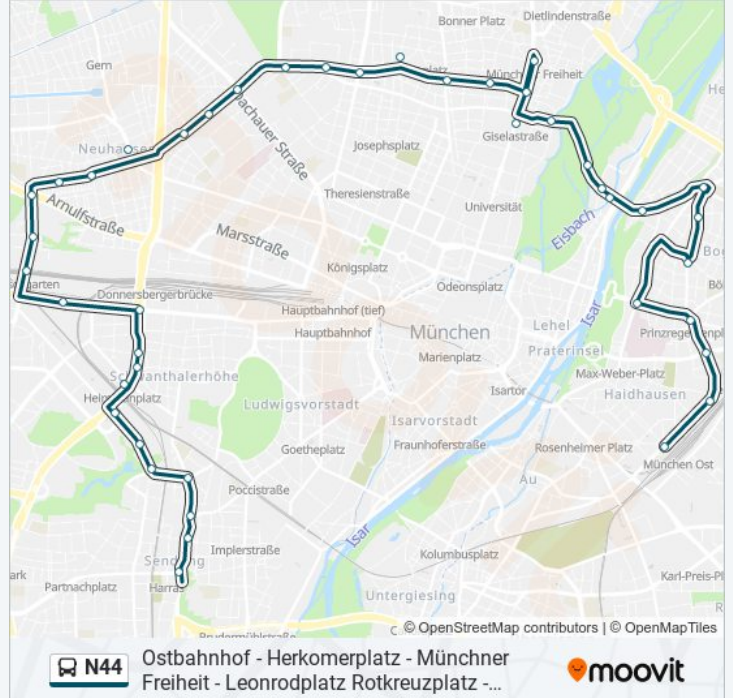

 N44

Ostbahnhof - Herkomerplatz - Münchner Freiheit - Leonrodplatz Rotkreuzplatz - Heimeranplatz - Am Harras - Giesing Bf. - Ostbahnhof (Ringlinie)

[Hol Dir Die App](#)

Die Buslinie N44 (Ostbahnhof - Herkomerplatz - Münchner Freiheit - Leonrodplatz Rotkreuzplatz - Heimeranplatz - Am Harras - Giesing Bf. - Ostbahnhof (Ringlinie)) hat 2 Routen

[LINIENPLAN ANZEIGEN](#)

Ostbahnhof
Haidenauplatz
Grillparzerstraße
Prinzregentenplatz
Galileiplatz
Wehrlestraße
Herkomerplatz
Mauerkircherstraße
Tivolistraße
Hirschauer Straße
Chinesischer Turm
Thiemestraße
Giselastraße
Hohenzollernstraße
Münchner Freiheit
Hohenzollernstraße
Friedrichstraße
Kurfürstenplatz
Hohenzollernplatz
Nordbad

Richtung: Am Harras

Stationen: 43

Fahrtdauer: 52 Min

Linien Informationen:

Barbarastraße
 Infanteriestraße
 Leonrodplatz
 Fasaneriestraße
 Albrechtstraße
 Rotkreuzplatz
 Winthirplatz
 Dankwartstraße
 Steubenplatz
 Wilhelm-Hale-Straße
 Hirschgarten Bf.
 Am Lokschuppen
 Trappentreustraße
 Gollierplatz
 Kazmairstraße
 Heimeranplatz
 Hansastrasse
 Hansapark
 Baumgartnerstraße
 Herzog-Ernst-Platz
 Sendlinger Kirche
 Margaretenplatz
 Am Harras

Richtung: Ostbahnhof

61 Haltestellen

[LINIENPLAN ANZEIGEN](#)

Ostbahnhof
 Haidenauplatz
 Grillparzerstraße
 Prinzregentenplatz
 Galileiplatz
 Wehrlestraße

Buslinie N44 Fahrpläne

Abfahrzeiten in Richtung Ostbahnhof