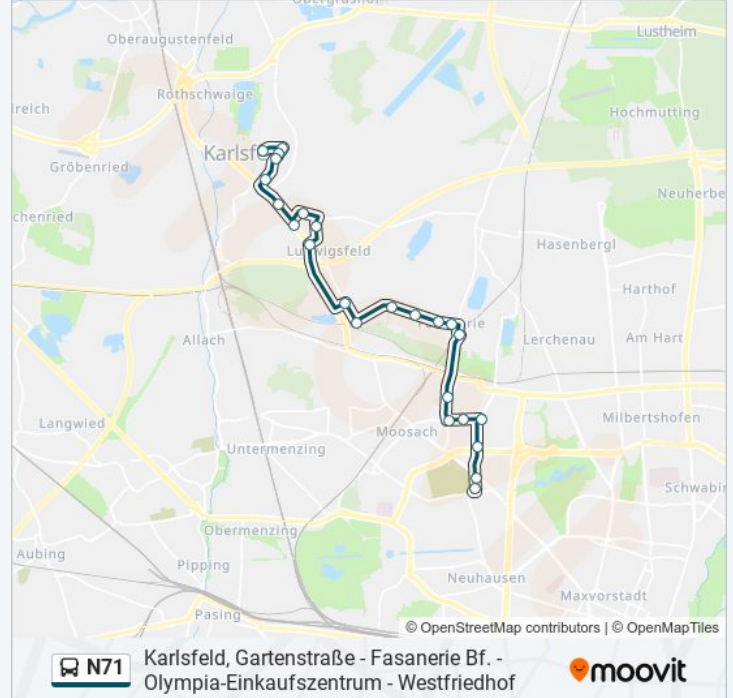

25 Haltestellen

[LINIENPLAN ANZEIGEN](#)

Westfriedhof

Westfriedhof

Hanauer Straße

Georg-Brauchle-Ring

Olympia-Einkaufszentrum

Claudiusplatz

Buslinie N71 Info

Richtung: Karlsfeld, Gartenstraße

Stationen: 25

Fahrtdauer: 30 Min

Linien Informationen:

Karlsfeld, Schwarzgrabenweg

Karlsfeld, Falkenstraße

Karlsfeld, Kiem-Pauli-Weg

Karlsfeld, Gartenstraße

Richtung: Westfriedhof

21 Haltestellen

[LINIENPLAN ANZEIGEN](#)

Karlsfeld, Gartenstraße

Karlsfeld, Rathaus

Karlsfeld, Münchner Straße

Karlsfeld, Krenmoosstraße

Kuckucksblumenstraße

Fasanerie Bahnhof

Merseburger Straße

Bingener Straße

Claudiusplatz

Olympia-Einkaufszentrum

Buslinie N71 Fahrpläne

Abfahrzeiten in Richtung Westfriedhof