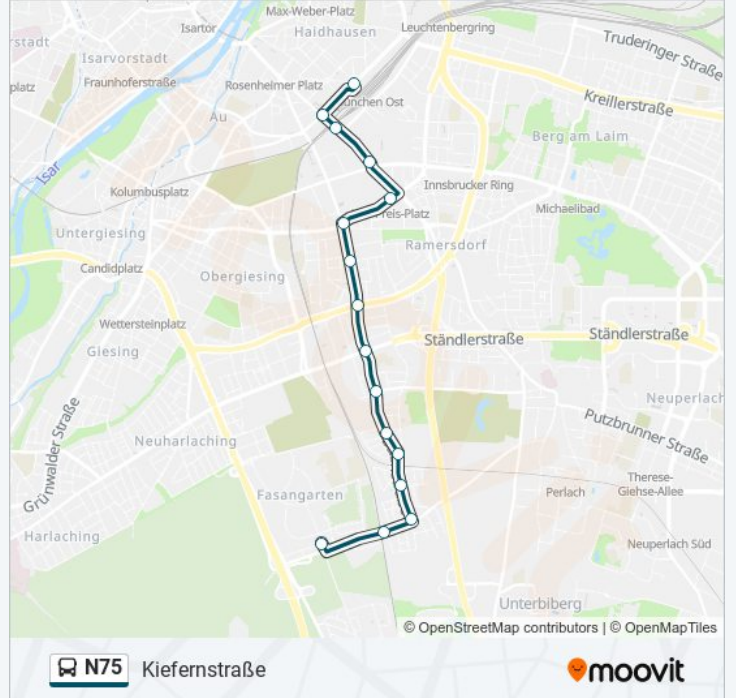

Die Buslinie N75 (Kiefernstraße) hat 2 Routen

(1) Kiefernstraße: 01:55 - 04:55(2) Ostbahnhof: 02:10 - 05:10

Verwende Moovit, um die nächste Station der Buslinie N75 zu finden und um zu erfahren wann die nächste Buslinie N75 kommt.

Richtung: Kiefernstraße

16 Haltestellen

[LINIENPLAN ANZEIGEN](#)

Ostbahnhof
Orleansstraße
Kustermannpark
Anzinger Straße
Karl-Preis-Platz
Thomasiusplatz
Klagenfurter Straße
Balanstraße
Ständlerstraße
Hochäckerstraße
Plassenburgstraße
Görzer Straße
Obernzeller Straße
Fasangartenstraße
Landrichterstraße
Kiefernstraße

Buslinie N75 Info

Richtung: Kiefernstraße

Stationen: 16

Fahrtdauer: 15 Min

Linien Informationen:

Richtung: Ostbahnhof

15 Haltestellen

[LINIENPLAN ANZEIGEN](#)

Kiefernstraße
 Minnewitstraße
 Leifstraße
 Lincolnstraße
 Stettnerstraße
 Stadelheimer Straße
 Frasdorfer Straße
 Schwanseestraße
 Balanstraße
 Klagenfurter Straße
 Thomasiusplatz
 Karl-Preis-Platz
 Anzinger Straße
 Orleansstraße
 Ostbahnhof