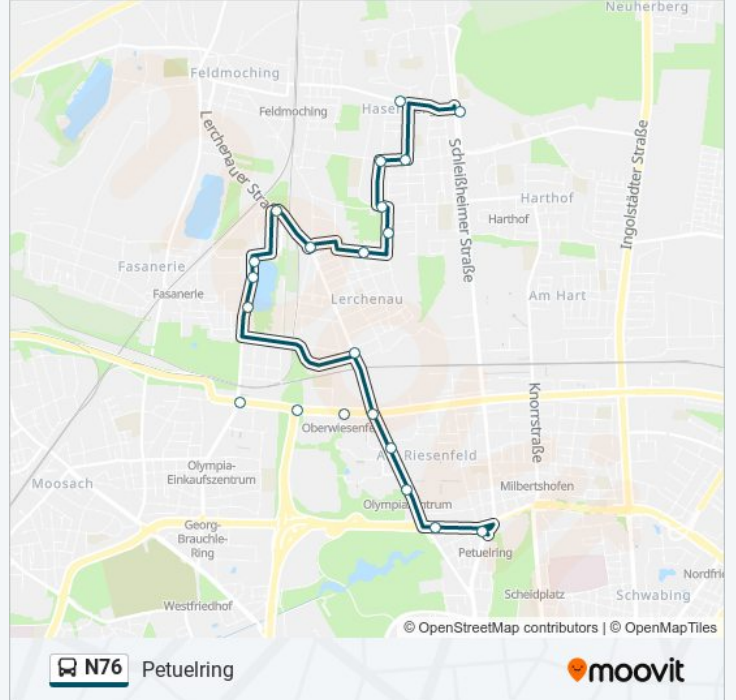

Buslinie N76 Offline Fahrpläne und Netzkarten stehen auf moovitapp.com zur Verfügung. Verwende den Moovit App, um Live Bus Abfahrten, Zugfahrpläne oder U-Bahn Fahrplanzeiten zu sehen, sowie Schritt für Schritt Wegangaben für alle öffentlichen Verkehrsmittel in Bayern zu erhalten.

© 2024 Moovit - Alle Rechte vorbehalten