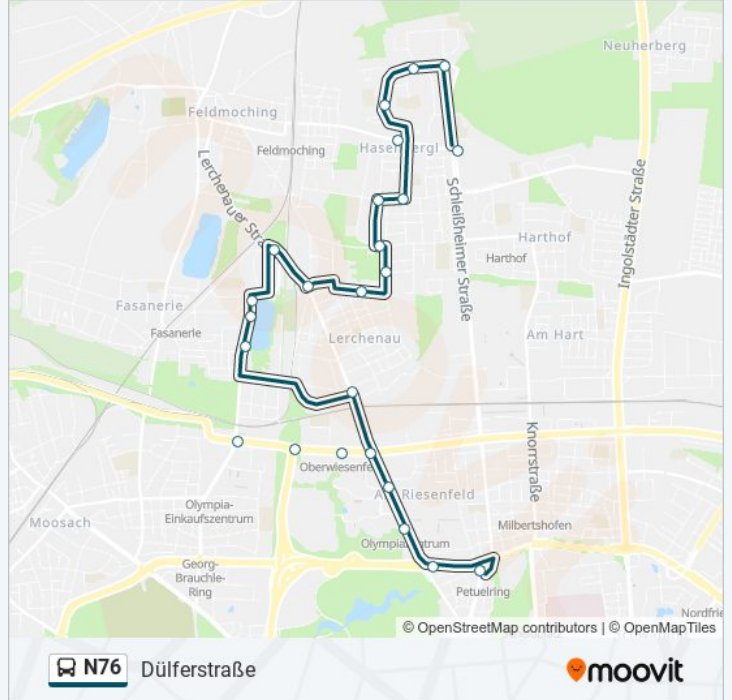

Dülferstraße

[Hol Dir Die App](#)

Die Buslinie N76 (Dülferstraße) hat 2 Routen

(1) Dülferstraße: 01:54 - 04:54 (2) Petuelring: 01:48 - 04:18

Verwende Moovit, um die nächste Station der Buslinie N76 zu finden und um zu erfahren wann die nächste Buslinie N76 kommt.

Richtung: Dülferstraße

22 Haltestellen

[LINIENPLAN ANZEIGEN](#)

Petuelring
Olympiapark Eissportstadion
Olympiazentrum
Helene-Mayer-Ring
Lerchenauer Straße
Schittgablerstraße
Himmelschlüsselstraße
Himmelschlüsselstraße
Lerchenauer See
Max-Wönner-Straße
Franz-Sperr-Weg
Robinienstraße
Goldlackplatz
Pulverturmstraße
Gundermannstraße
Hasenberg Süd
Ittlingerstraße
Hasenberg
Stanigplatz
Stösserstraße
Aschenbrennerstraße

Buslinie N76 Info

Richtung: Dülferstraße

Stationen: 22

Fahrtdauer: 23 Min

Linien Informationen:

Richtung: Petuelring

19 Haltestellen

[LINIENPLAN ANZEIGEN](#)

- Dülferstraße
- Hasenberg
- Ittlingerstraße
- Hasenberg Süd
- Gundermannstraße
- Pulverturmstraße
- Goldlackplatz
- Robiniestraße
- Franz-Sperr-Weg
- Max-Wönner-Straße
- Lerchenauer See
- Himmelschlüsselstraße
- Himmelschlüsselstraße
- Schittgablerstraße
- Lerchenauer Straße
- Helene-Mayer-Ring
- Olympiazentrum
- Olympiapark Eissportstadion