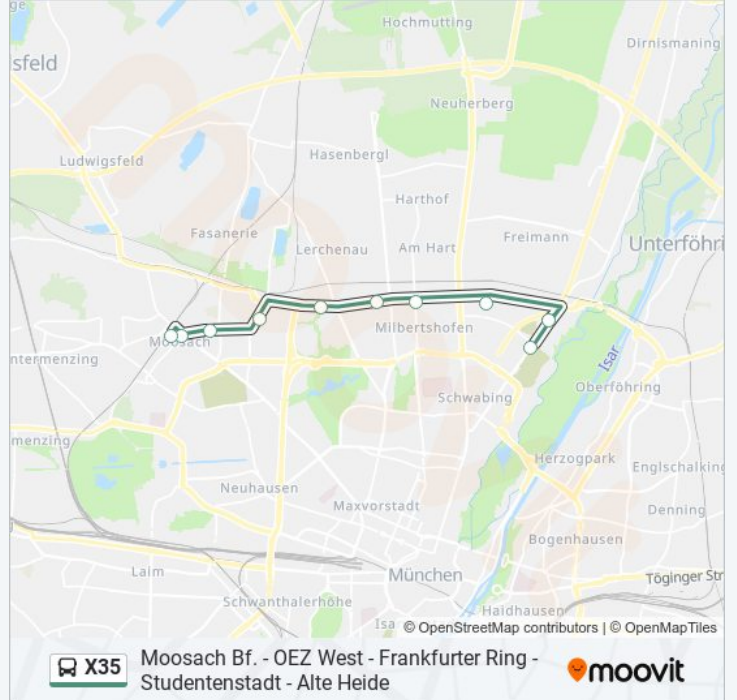

Buslinie X35 Offline Fahrpläne und Netzkarten stehen auf moovitapp.com zur Verfügung. Verwende den Moovit App, um Live Bus Abfahrten, Zugfahrpläne oder U-Bahn Fahrplanzeiten zu sehen, sowie Schritt für Schritt Wegangaben für alle öffentlichen Verkehrsmittel in Bayern zu erhalten.

© 2024 Moovit - Alle Rechte vorbehalten