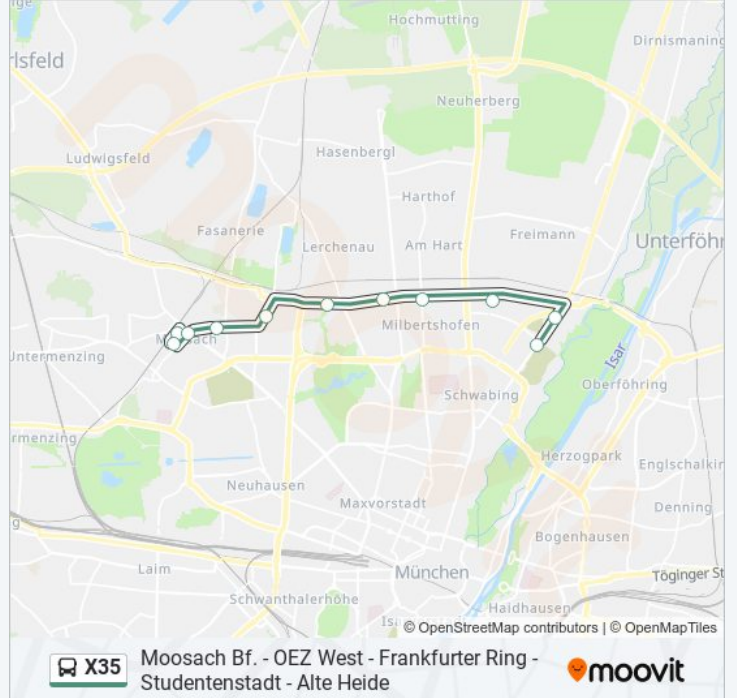

**Moosach Bf. - OEZ West - Frankfurter Ring -
Studentenstadt - Alte Heide**[Hol Dir Die App](#)

Die Buslinie X35 (Moosach Bf. - OEZ West - Frankfurter Ring - Studentenstadt - Alte Heide) hat 2 Routen

(1) Alte Heide: 05:52 - 21:50(2) Moosach: 06:37 - 21:45

Verwende Moovit, um die nächste Station der Buslinie X35 zu finden und um zu erfahren wann die nächste Buslinie X35 kommt.

Richtung: Alte Heide

11 Haltestellen

[LINIENPLAN ANZEIGEN](#)

Moosach
Bunzlauer Platz
Pelkovenstraße
Moosacher St.-Martins-Platz
Olympia-Einkaufszentrum West
Oberwiesenfeld
Anhalter Platz
Frankfurter Ring
Schwabing Nord
Studentenstadt
Alte Heide

Buslinie X35 Info

Richtung: Alte Heide

Stationen: 11

Fahrdauer: 27 Min

Linien Informationen:

Richtung: Moosach

10 Haltestellen

[LINIENPLAN ANZEIGEN](#)

- Alte Heide
- Studententadt
- Schwabing Nord
- Frankfurter Ring
- Anhalter Platz
- Oberwiesenfeld
- Olympia-Einkaufszentrum West
- Moosacher St.-Martins-Platz
- Pelkovenstraße
- Moosach

Buslinie X35 Fahrpläne