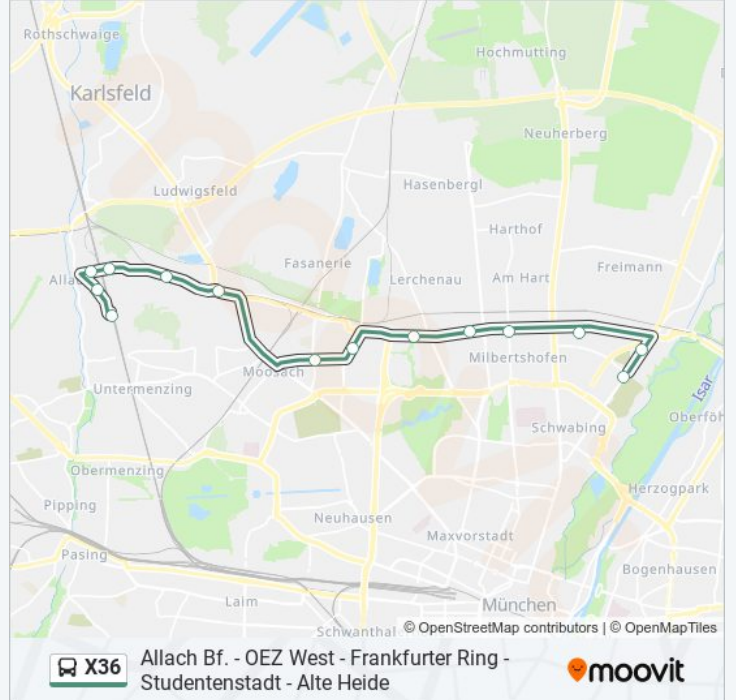

Buslinie X36 Offline Fahrpläne und Netzkarten stehen auf moovitapp.com zur Verfügung. Verwende den Moovit App, um Live Bus Abfahrten, Zugfahrpläne oder U-Bahn Fahrplanzeiten zu sehen, sowie Schritt für Schritt Wegangaben für alle öffentlichen Verkehrsmittel in Bayern zu erhalten.

© 2024 Moovit - Alle Rechte vorbehalten