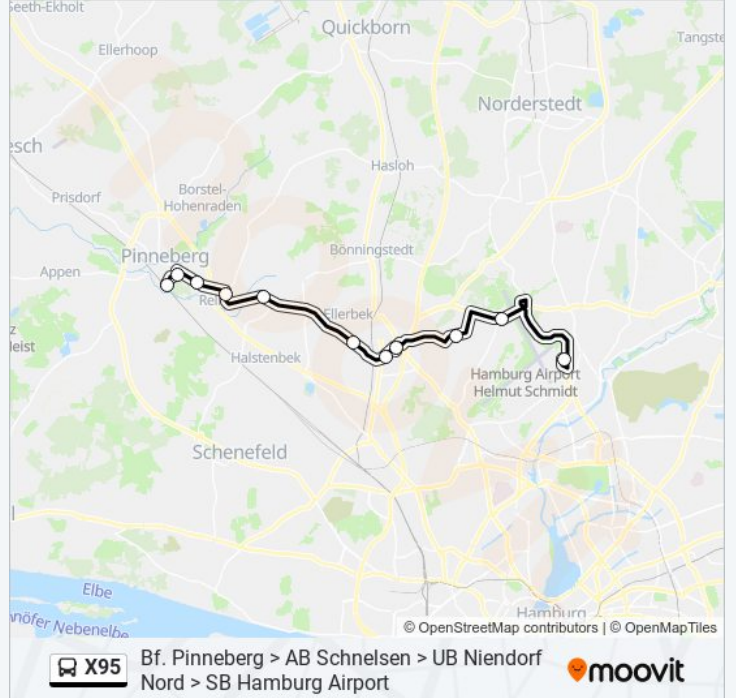

### Richtung: Bf. Pinneberg

11 Haltestellen

[LINIENPLAN ANZEIGEN](#)

S Hamburg Airport  
Sperlingsweg  
U Niendorf Nord  
Oldesloer Straße  
Kriegerdankweg  
Ellerbek, Moordamm  
Egenbüttel, am Gedenkstein  
Rellingen, Tangstedter Chaussee  
Klinikum Pinneberg  
Pinneberg, Fahltskamp  
Bf. Pinneberg

### Buslinie X95 Fahrpläne

Abfahrzeiten in Richtung Bf. pinneberg

Montag	00:40 - 23:40
Dienstag	00:40 - 23:40
Mittwoch	00:40 - 23:40
Donnerstag	00:40 - 23:40
Freitag	00:40 - 23:40
Samstag	00:40 - 23:40
Sonntag	00:40 - 23:40

### Buslinie X95 Info

**Richtung:** Bf. Pinneberg

**Stationen:** 11

**Fahrdauer:** 36 Min

**Linien Informationen:**

## Richtung: S Hamburg Airport

11 Haltestellen

[LINIENPLAN ANZEIGEN](#)

Bf. Pinneberg  
 Pinneberg, Fahltskamp  
 Klinikum Pinneberg  
 Rellingen, Tangstedter Chaussee  
 Egenbüttel, am Gedenkstein  
 Ellerbek, Moordamm  
 Kriegerdankweg  
 Oldesloer Straße  
 U Niendorf Nord  
 Sperlingsweg  
 S Hamburg Airport