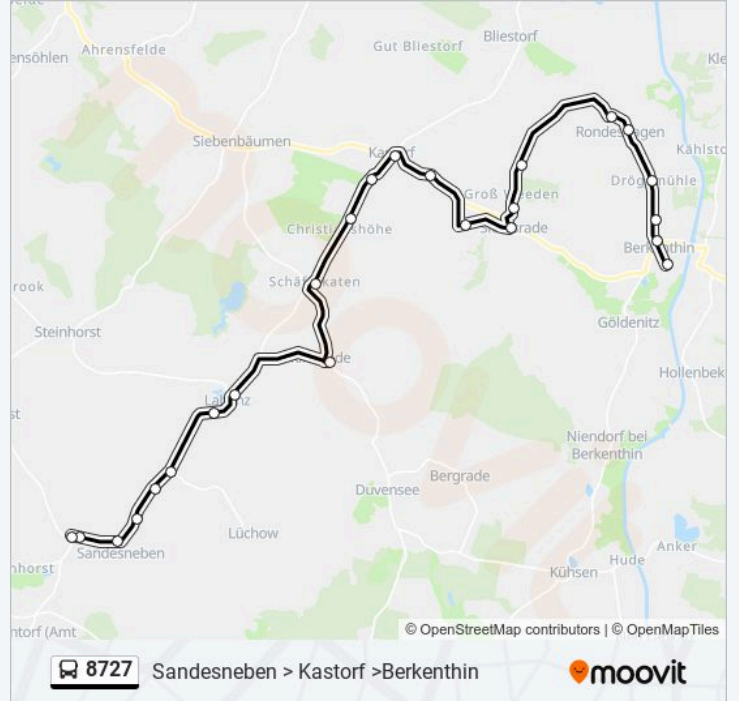

Richtung: Berkenthin, Schule

28 Haltestellen

[LINIENPLAN ANZEIGEN](#)

Sandesneben, Schule
Sandesneben, Blumenstraße
Sandesneben, Bürgerende
Sandesneben, Einkaufszentrum
Sandesneben, Hollit
Sandesneben, Abzweigung Lüchow
Labenz, Im Ruhwinkel
Labenz, Steinhorster Straße
Klinkrade, Feuerwehrhaus
Klein Klinkrade
Schäferkaten
Kastorf, Christianshöhe
Kastorf, Alte Schule
Kastorf, Im Park
Bliestorf, Weedener Weg
Bliestorf, Neuer Weg
Bliestorf, Lübecker Straße
Kastorf, Schulkoppel
Düchelsdorf
Sierksrade, Dorfstraße
Sierksrade, Lindenweg

Schäferkatzen

Klinkrade, Feuerwehrhaus

Labenz, Steinhorster Straße

Labenz, Im Ruhwinkel

Buslinie 8727 Fahrpläne

Abfahrzeiten in Richtung Sandesneben, Schule

Montag	12:06 - 16:03
Dienstag	12:06 - 16:03
Mittwoch	12:06 - 16:03
Donnerstag	12:06 - 16:03
Freitag	12:06 - 14:59
Samstag	Kein Betrieb
Sonntag	Kein Betrieb

Buslinie 8727 Info

Richtung: Sandesneben, Schule

Stationen: 24

Fahrtdauer: 41 Min

Linien Informationen:

Sandesneben, Abzweigung Lüchow

Sandesneben, Hollit

Sandesneben, Einkaufszentrum

Sandesneben, Bürgerende

Sandesneben, Blumenstraße

Sandesneben, Schule

Buslinie 8727 Offline Fahrpläne und Netzkarten stehen auf moovitapp.com zur Verfügung. Verwende den Moovit App, um Live Bus Abfahrten, Zugfahrpläne oder U-Bahn Fahrplanzeiten zu sehen, sowie Schritt für Schritt Wegangaben für alle öffentlichen Verkehrsmittel in Hamburg & schleswig-Holstein zu erhalten.