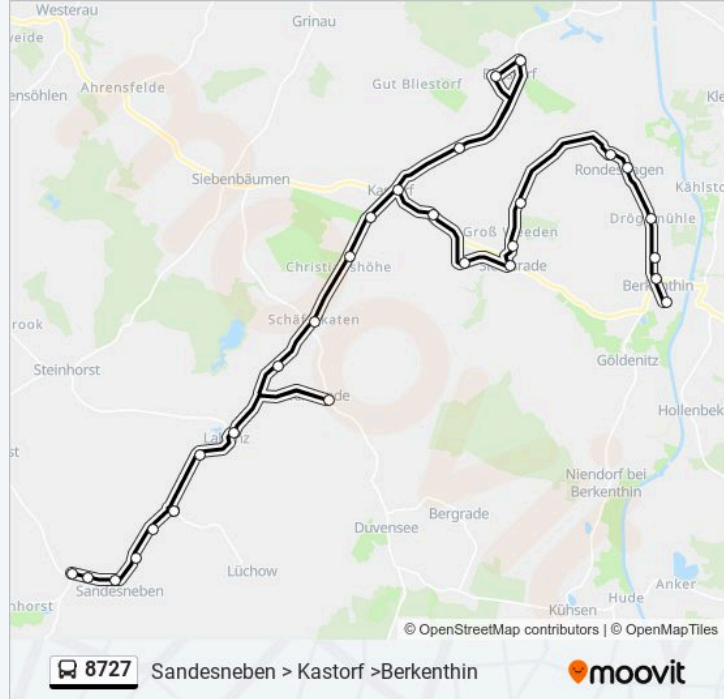

Richtung: Berkenthin, Schule

28 Haltestellen

[LINIENPLAN ANZEIGEN](#)

Sandesneben, Schule
Sandesneben, Blumenstraße
Sandesneben, Bürgerende
Sandesneben, Einkaufszentrum
Sandesneben, Hollit
Sandesneben, Abzweigung Lüchow
Labenz, Im Ruhwinkel
Labenz, Steinhorster Straße
Klinkrade, Feuerwehrhaus
Klein Klinkrade
Schäferkaten
Kastorf, Christianshöhe
Kastorf, Alte Schule
Kastorf, Im Park
Bliestorf, Weedener Weg
Bliestorf, Neuer Weg
Bliestorf, Lübecker Straße
Kastorf, Schulkoppel
Düchelsdorf
Sierksrade, Dorfstraße
Sierksrade, Lindenweg

Groß Weeden

Rondeshagen, Lindenallee

Rondeshagen, Auf Dem Sandberg

Rondeshagen, Zur Drögemühle

Berkenthin, Buchenweg

Berkenthin, Bahnhofstraße

Berkenthin, Schule

Richtung: Sandesneben, Schule

24 Haltestellen

[LINIENPLAN ANZEIGEN](#)

Berkenthin, Schule

Berkenthin, Bahnhofstraße

Berkenthin, Buchenweg

Rondeshagen, Zur Drögemühle

Rondeshagen, Auf Dem Sandberg

Rondeshagen, Lindenallee

Groß Weeden

Sierksrade, Lindenweg

Sierksrade, Dorfstraße

Düchelsdorf

Kastorf, Schulkoppel

Kastorf, Im Park

Kastorf, Alte Schule

Kastorf, Christianshöhe