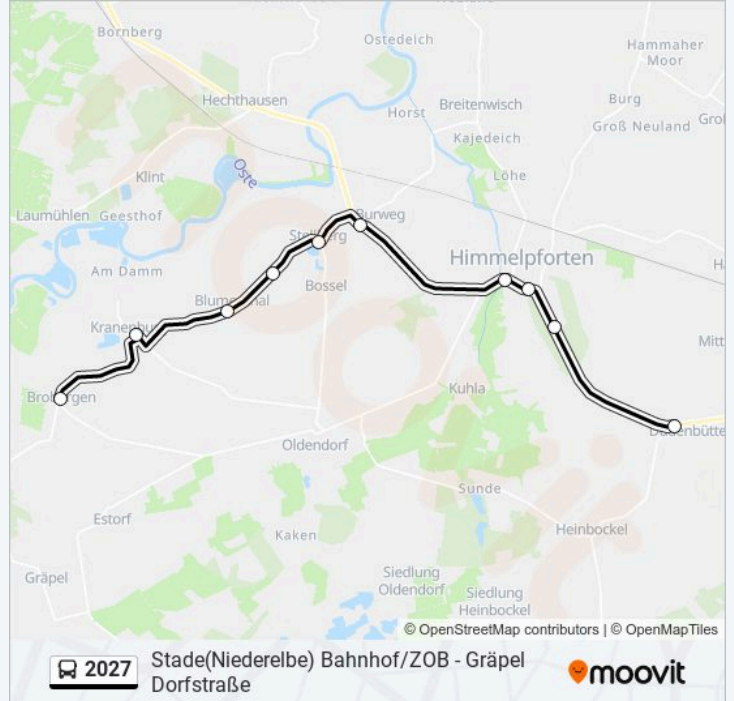

Buslinie 2027 Info**Richtung:** Brobergen Neern In Dörp**Stationen:** 10**Fahrtdauer:** 21 Min**Linien Informationen:**

Richtung: Düdenbüttel Heinbockeler Straße

10 Haltestellen

[LINIENPLAN ANZEIGEN](#)

Brobergen Neern In Dörp
 Kranenburg(Niederelbe) Dorfpark
 Blumenthal(Burweg) Ostestraße 49
 Blumenthal(Burweg) Achtern Barg
 Blumenthal(Burweg) Abzw. Bossel
 Burweg(Stade) Blaue Straße
 Himmelpforten Stubbenkamp
 Himmelpforten Brink
 Himmelpforten Altersheim
 Düdenbüttel Heinbockeler Straße

Buslinie 2027 Fahrpläne

Abfahrzeiten in Richtung Düdenbüttel Heinbockeler Straße

Montag	05:57
Dienstag	05:57
Mittwoch	05:57
Donnerstag	05:57
Freitag	05:57
Samstag	Kein Betrieb
Sonntag	Kein Betrieb

Buslinie 2027 Info

Richtung: Düdenbüttel Heinbockeler Straße

Stationen: 10

Fahrdauer: 25 Min

Linien Informationen:

Richtung: Gräpel Dorfstraße

33 Haltestellen

[LINIENPLAN ANZEIGEN](#)

Stade(Niederelbe) Bahnhof/Zob
 Stade(Niederelbe) Schiffertor(Brücke)
 Stade(Niederelbe) Vincent-Lübeck-Gymnasium
 Stade(Niederelbe) Hohenwedeler Weg
 Stade(Niederelbe) Bergstraße
 Stade(Niederelbe) Schwarzer Berg
 Stade(Niederelbe) Krankenhaus
 Hahle(Stade) Haddorfer Grenzweg
 Haddorf(Stade) Haddorfer Berg
 Haddorf(Stade) am Rugen Hollen
 Haddorf(Stade) Dorfanger
 Mittelsdorf Mühlenweg
 Mittelsdorf Himmelpfortener Weg
 Mittelsdorf Hauptstraße 4
 Düdenbüttel Im Klamm
 Düdenbüttel Heinbockeler Straße
 Himmelpforten Altersheim
 Himmelpforten Rathaus

Buslinie 2027 Info

Richtung: Gräpel Dorfstraße

Stationen: 33

Fahrtdauer: 51 Min

Linien Informationen:

Himmelpforten Weidenkamp

Himmelpforten Schulzentrum

Himmelpforten Bahnhof