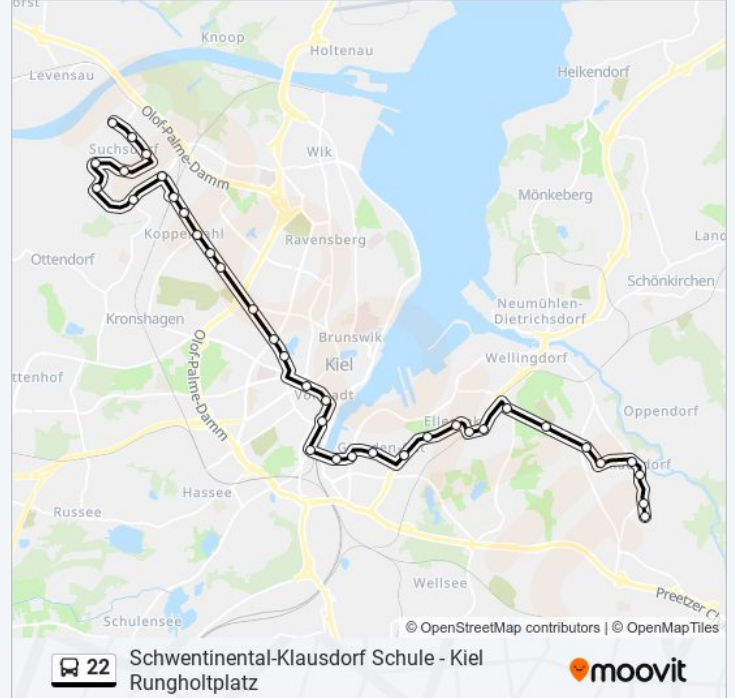

Richtung: Schwentinental

36 Haltestellen

[LINIENPLAN ANZEIGEN](#)

Kiel Rungholtplatz
Kiel Sylter Bogen
Kiel Nienbrügger Weg
Kiel Möllenholt
Kiel An Der Au
Kiel Lehmkoppel
Kiel Holmredder
Kiel Schneiderkamp
Kiel Suchsdorf Bahnhof
Kronshagen Vulkanweg
Kronshagen Johann-Fleck-Straße
Kronshagen Kopperpahler Teich
Kiel Nordmark-Sportfeld (Mare-Klinikum)
Kiel Eichhofstraße
Kiel Professor-Peters-Platz
Kiel Arndtplatz
Kiel Exerzierplatz
Kiel Ziegelteich
Kiel Hauptbahnhof
Kiel Hummelwiese
Kiel Gablenzstraße (Hörnbad)

Buslinie 22 Info

Richtung: Schwentinental

Stationen: 36

Fahrtdauer: 55 Min

Linien Informationen:

Kiel Kvg-Betriebshof Wertstraße

Kiel Karlstal

Kiel Stoschstraße

Kiel Ernestinenstraße

Kiel Hollmannstraße

Kiel Bahnhof Ellerbek

Kiel Schwanenseeplatz

Kiel Nissenstraße

Kiel Ostfriedhof

Schwentinental-Klausdorf Rosenweg

Schwentinental-Klausdorf Südring

Schwentinental-Klausdorf Klausdorfer Hof

Schwentinental-Klausdorf Schulstraße

Schwentinental-Klausdorf Schule

Klausdorf Ritzebeker Weg

Richtung: Suchsdorf

36 Haltestellen

[LINIENPLAN ANZEIGEN](#)

Schwentinental-Klausdorf Schule