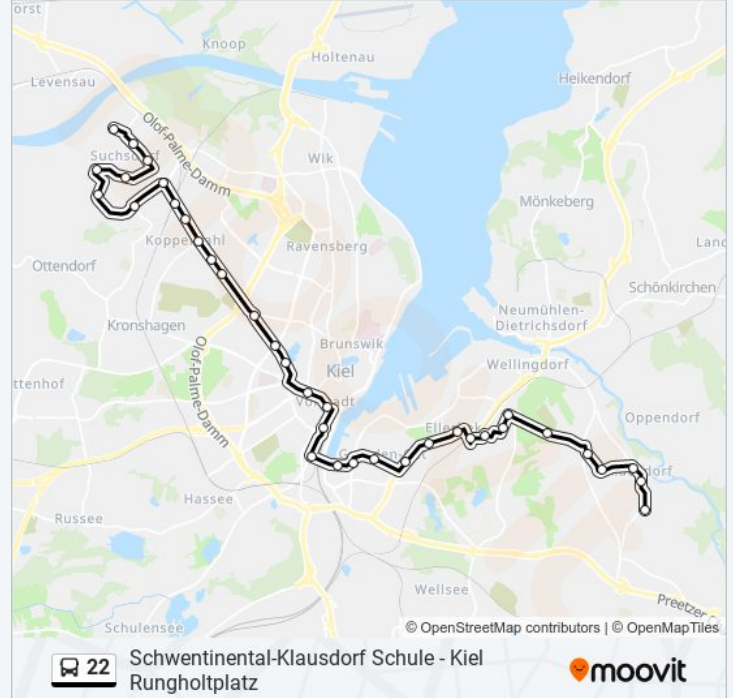

Richtung: Schwentinental

36 Haltestellen

[LINIENPLAN ANZEIGEN](#)

Kiel Rungholtplatz
Kiel Sylter Bogen
Kiel Nienbrügger Weg
Kiel Möllenholt
Kiel An Der Au
Kiel Lehmkoppel
Kiel Holmredder
Kiel Schneiderkamp
Kiel Suchsdorf Bahnhof
Kronshagen Vulkanweg
Kronshagen Johann-Fleck-Straße
Kronshagen Kopperpahler Teich
Kiel Nordmark-Sportfeld (Mare-Klinikum)
Kiel Eichhofstraße
Kiel Professor-Peters-Platz
Kiel Arndtplatz
Kiel Exerzierplatz
Kiel Ziegelteich
Kiel Hauptbahnhof
Kiel Hummelwiese
Kiel Gablenzstraße (Hörnbad)

Buslinie 22 Info

Richtung: Schwentinental

Stationen: 36

Fahrtdauer: 55 Min

Linien Informationen:

Kiel Kvg-Betriebshof Wertstraße

Kiel Karlstal

Kiel Stoschstraße

Kronshagen Johann-Fleck-Straße

Kronshagen Vulkanweg

Kiel Suchsdorf Bahnhof

Kiel Schneiderkamp

Kiel Holmredder

Kiel Lehmkoppel

Kiel An Der Au

Kiel Möllenholt

Kiel Nienbrügger Weg

Kiel Sylter Bogen

Kiel Rungholtplatz

Buslinie 22 Offline Fahrpläne und Netzkarten stehen auf moovitapp.com zur Verfügung. Verwende den [Moovit App](#), um Live Bus Abfahrten, Zugfahrpläne oder U-Bahn Fahrplanzeiten zu sehen, sowie Schritt für Schritt Wegangaben für alle öffentlichen Verkehrsmittel in Hamburg & schleswig-Holstein zu erhalten.