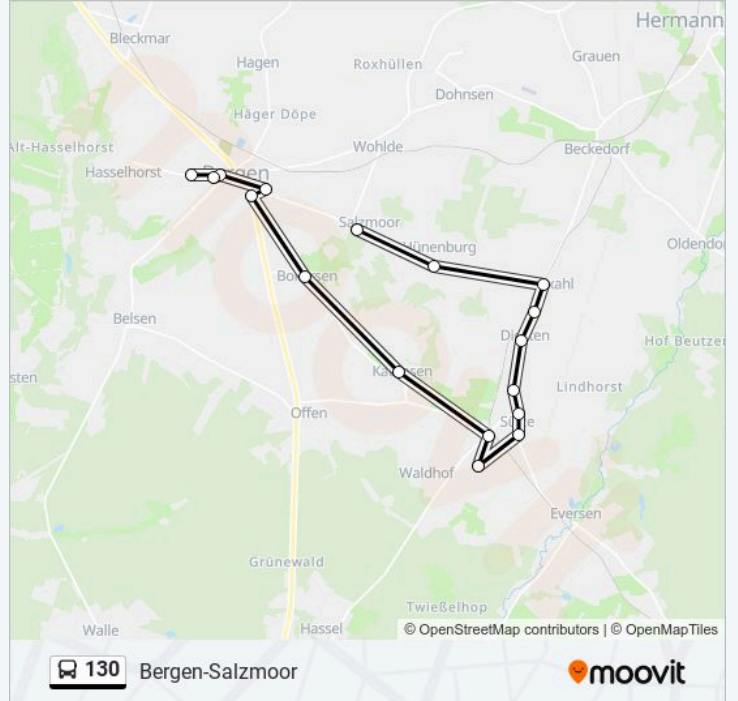

 130

Bergen(Kr Celle) Langestraße

[Hol Dir Die App](#)

Die Buslinie 130 (Bergen(Kr Celle) Langestraße) hat 2 Routen

(1) Bergen(kr Celle) langestraße: 07:09(2) Bergen-Salzmoor: 11:34 - 15:50

Verwende Moovit, um die nächste Station der Buslinie 130 zu finden und um zu erfahren wann die nächste Buslinie 130 kommt.

**Richtung: Bergen(Kr Celle) Langestraße**

16 Haltestellen

[LINIENPLAN ANZEIGEN](#)

Bollersen Ortsmitte  
Bergen-Katensen  
Sülze(Bergen) Dalhofsweg  
Sülze(Bergen) Schule  
Sülze(Bergen) Butterberg  
Sülze(Bergen) Ortsmitte  
Sülze(Bergen) Diestener Straße  
Huxahl Ortsmitte  
Diesten Bahnhof  
Diesten Ortsmitte  
Hünenburg(Celle)  
Bergen-Salzmoor  
Bergen(Kr Celle) Eugen-Naumann-Schule  
Bergen(Kr Celle) Hinrich-Wolff-Schule  
Bergen(Kr Celle) Obs  
Bergen(Kr Celle) Langestraße

**Buslinie 130 Fahrpläne**Abfahrzeiten in Richtung Bergen(kr Celle)  
langestraße

Montag	07:09
Dienstag	07:09
Mittwoch	07:09
Donnerstag	07:09
Freitag	07:09
Samstag	Kein Betrieb
Sonntag	Kein Betrieb

**Buslinie 130 Info****Richtung:** Bergen(Kr Celle) Langestraße**Stationen:** 16**Fahrtdauer:** 36 Min**Linien Informationen:**