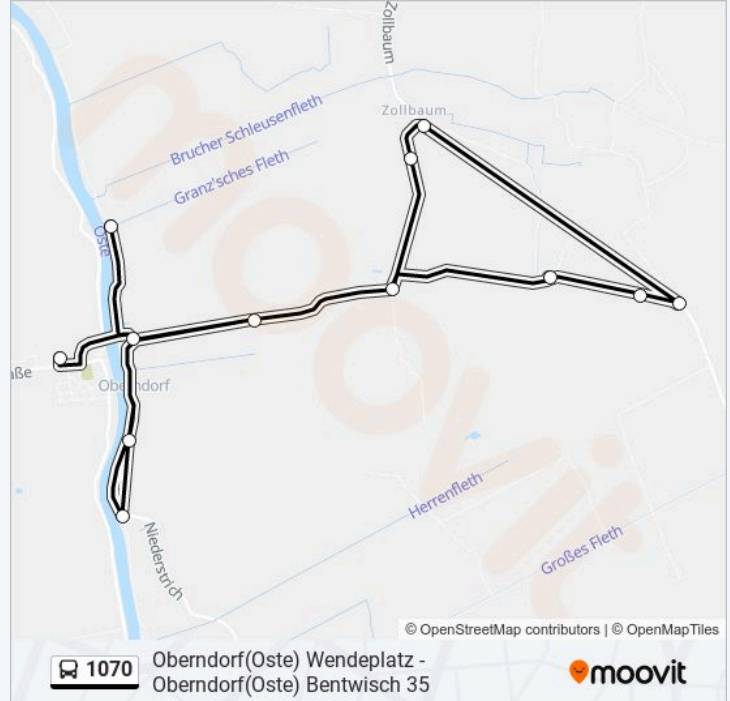

Richtung: Oberndorf(Oste) Wendepfatz

11 Haltestellen

[LINIENPLAN ANZEIGEN](#)

Oberndorf Schwarzenmoor 10a

Isensee Bruch

Oberndorf(Oste) Schwarzenmoor 6

Oberndorf(Oste) Zollbaum

Oberndorf(Oste) Moordeich

Oberndorf(Oste) Hasenfleet 6

Oberndorf(Oste) Zehntweg

Oberndorf(Oste) Niederstricher Deich 2

Oberndorf Bentwisch 74

Oberndorf(Oste) Fährpfatz

Oberndorf(Oste) Wendepfatz

Buslinie 1070 Fahrpläne

Abfahrzeiten in Richtung Oberndorf(oste) wendepfatz

Montag	06:49 - 07:20
Dienstag	06:49 - 07:20
Mittwoch	06:49 - 07:20
Donnerstag	06:49 - 07:20
Freitag	06:49 - 07:20
Samstag	Kein Betrieb
Sonntag	Kein Betrieb

Buslinie 1070 Info

Richtung: Oberndorf(Oste) Wendepfatz

Stationen: 11

Fahrtdauer: 24 Min

Linien Informationen: