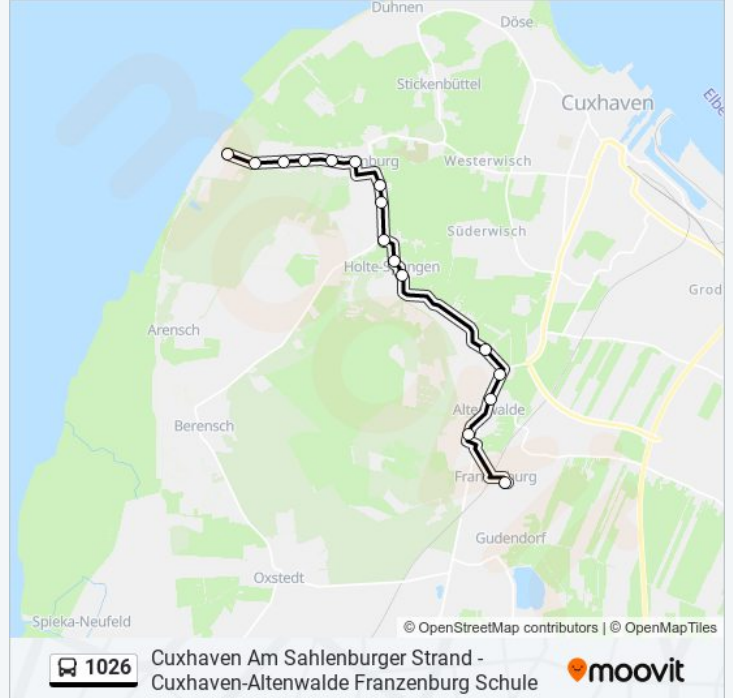

### Buslinie 1026 Info

**Richtung:** Cuxhaven am Sahlenburger Strand

**Stationen:** 16

**Fahrtdauer:** 15 Min

**Linien Informationen:**

## Buslinie 1026 Info

**Richtung:** Cuxhaven-Altenwalde Franzenburg Schule

**Stationen:** 16

**Fahrtdauer:** 11 Min

**Linien Informationen:**

## Richtung: Cuxhaven-Holte Denkmal

11 Haltestellen

[LINIENPLAN ANZEIGEN](#)

Cuxhaven am Sahlenburger Strand

Cuxhaven Abzw. Seehospital

Cuxhaven Witthöhn

Cuxhaven Surgrund

Cuxhaven Nordheimstraße 60