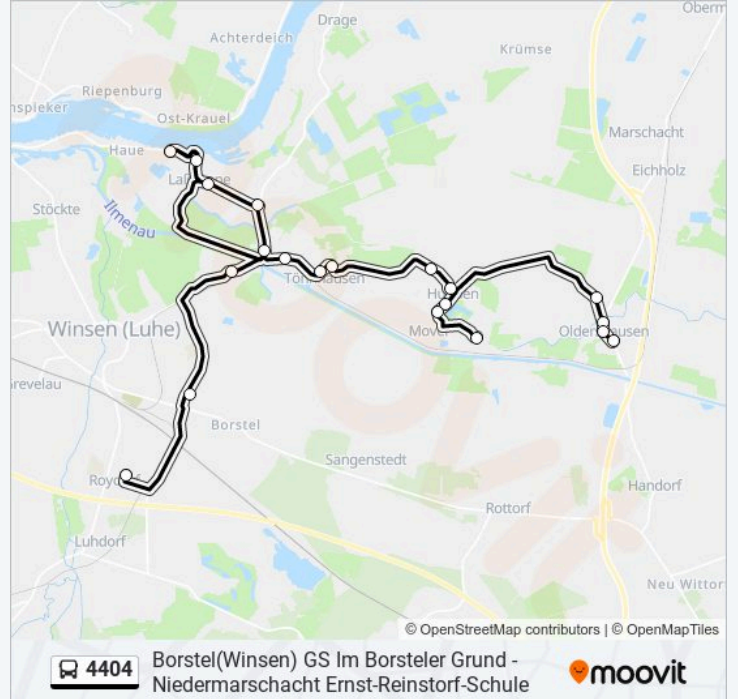

Buslinie 4404 Info

Richtung: Oldershausen(Marschacht) Kindergarten

Stationen: 20

Fahrtdauer: 42 Min

Linien Informationen:

Oldershausen(Marschacht) Schlaugenweg

Oldershausen(Marschacht) Kindergarten

Richtung: Tönnhausen Alter Viedeich

10 Haltestellen

[LINIENPLAN ANZEIGEN](#)

Oldershausen(Marschacht) Denkmal

Oldershausen(Marschacht) Schlaugenweg

Oldershausen(Marschacht) Kindergarten

Oldershausen(Marschacht) Hundener Straße 10

Hunden Ortsmitte

Buslinie 4404 Info

Richtung: Tönnhausen Alter Viedeich

Stationen: 10

Fahrtdauer: 12 Min

Linien Informationen:

Richtung: Tönnhausen Oberdorfstraße/Kehre

11 Haltestellen

[LINIENPLAN ANZEIGEN](#)