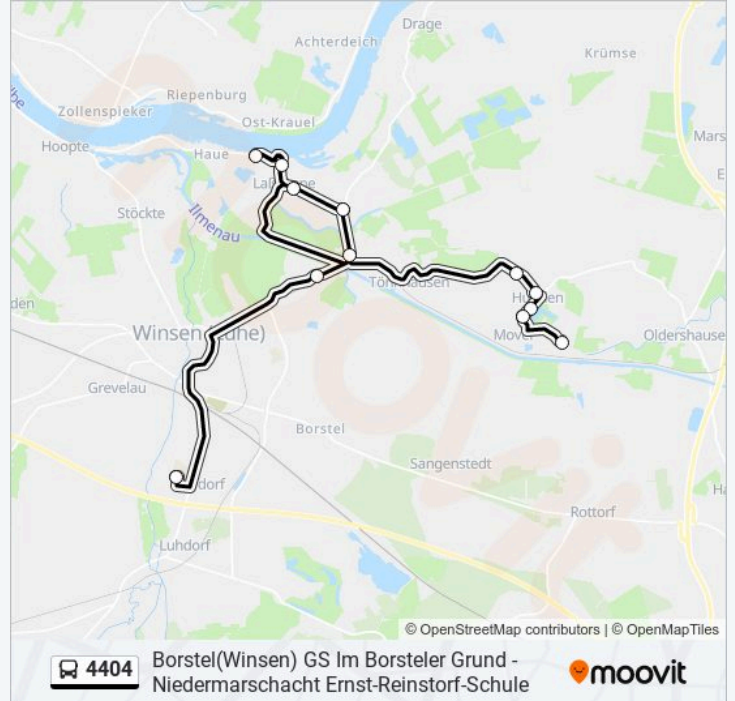

Buslinie 4404 Info

Richtung: Winsen(Luhe) Schule am Ilmer Barg

Stationen: 17

Fahrtdauer: 37 Min

Linien Informationen:

Richtung: Winsen(Luhe) Schulzentrum Roydorf

12 Haltestellen

[LINIENPLAN ANZEIGEN](#)

- Mover Ort
- Fahrenholz(Drage) Ort
- Hunden Schule Binnenmarsch
- Hunden Ortsmitte
- Hunden West
- Laßrönne Elbuferstraße
- Laßrönne Wöhrenweg
- Laßrönne Hakenweg
- Laßrönne Abzw. Drager Straße
- Winsen(Luhe) Nettelberg
- Winsen(Luhe) Osterwiesen
- Winsen(Luhe) Schulzentrum Roydorf

Buslinie 4404 Fahrpläne

Abfahrzeiten in Richtung Winsen(luhe) schulzentrum Roydorf

Montag	08:57
Dienstag	08:57
Mittwoch	08:57
Donnerstag	Kein Betrieb
Freitag	Kein Betrieb
Samstag	Kein Betrieb
Sonntag	Kein Betrieb

Buslinie 4404 Info

Richtung: Winsen(Luhe) Schulzentrum Roydorf

Stationen: 12

Fahrtdauer: 33 Min

Linien Informationen:

Richtung: Winsen(Luhe) Sz Bürgerweide

19 Haltestellen

[LINIENPLAN ANZEIGEN](#)