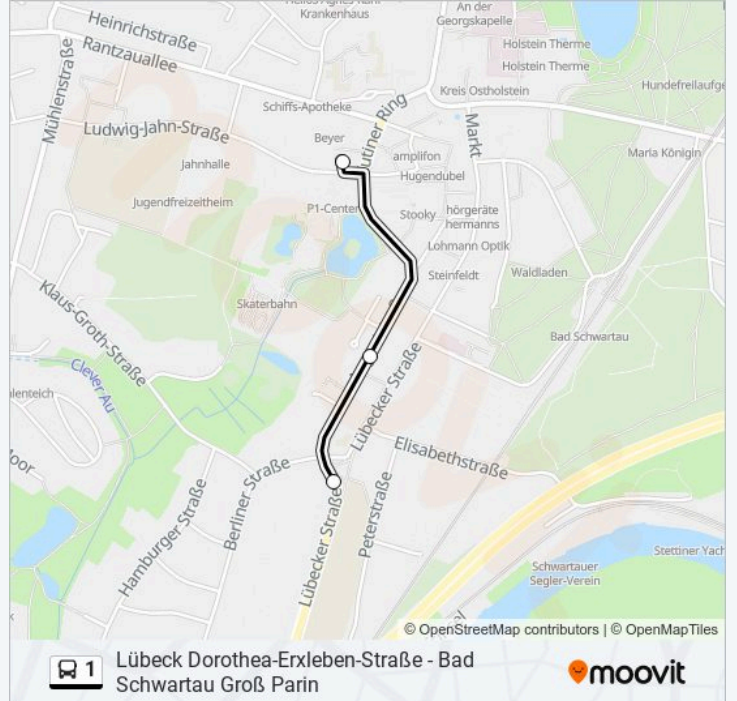

3 Haltestellen

[LINIENPLAN ANZEIGEN](#)

Bad Schwartau Zob

Bad Schwartau Auguststraße

Bad Schwartau Leibniz-Gymnasium

### linie 1 Fahrpläne

Abfahrzeiten in Richtung Leibniz-Gymnasium

Montag	07:31
Dienstag	07:31
Mittwoch	07:31
Donnerstag	07:31
Freitag	07:31
Samstag	Kein Betrieb
Sonntag	Kein Betrieb

### linie 1 Info

**Richtung:** Leibniz-Gymnasium

**Stationen:** 3

**Fahrdauer:** 4 Min

**Linien Informationen:**

## Richtung: Peenestieg

11 Haltestellen

[LINIENPLAN ANZEIGEN](#)

- Lübeck Zob/Hauptbahnhof
- Lübeck Lindenarcaden
- Lübeck Fackenburger Allee
- Lübeck Wickedestraße
- Lübeck Friedenstraße
- Lübeck Drögestraße
- Lübeck Karlstraße
- Lübeck Josephinenstraße
- Lübeck Hochstraße
- Lübeck Oderstraße
- Lübeck Peenestieg