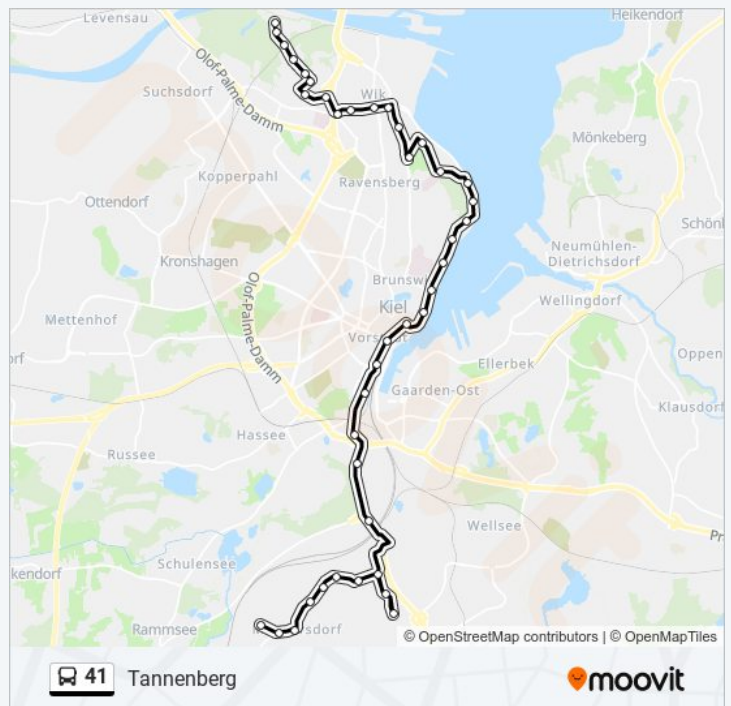

- Kiel am Dorfplatz
- Kiel Goldregenholz
- Kiel am Biberbach
- Kiel Meimersdorf Schule
- Kiel Bustorfer Weg
- Kiel Grot Steenbusch
- Kiel Odbarsweg
- Kiel Solldiekswall
- Kiel Karlsburg
- Kiel Spolertstraße
- Kiel Stormarnstraße
- Kiel Hummelwiese
- Kiel Hauptbahnhof
- Kiel Andreas-Gayk-Straße
- Kiel Bootshafen
- Kiel Seegarten/Ostseekai
- Kiel Kunsthalle
- Kiel Schwanenweg
- Kiel Landtag
- Kiel Institut Für Weltwirtschaft
- Kiel Carl-Loewe-Weg
- Kiel Bellevue
- Kiel Roonstraße
- Kiel Diederichsenpark
- Kiel Düvelsbeker Weg
- Kiel Homannstraße
- Kiel Mercatorstraße
- Kiel Elendsredder
- Kiel Husumer Weg
- Kiel Steenbeker Weg
- Kiel Gurlittstraße
- Kiel Woltersweg
- Kiel Wenrade

Freitag	04:26 - 19:27
Samstag	05:26 - 19:27
Sonntag	Kein Betrieb

Buslinie 41 Info

Richtung: Tannenberg

Stationen: 40

Fahrtdauer: 50 Min

Linien Informationen: