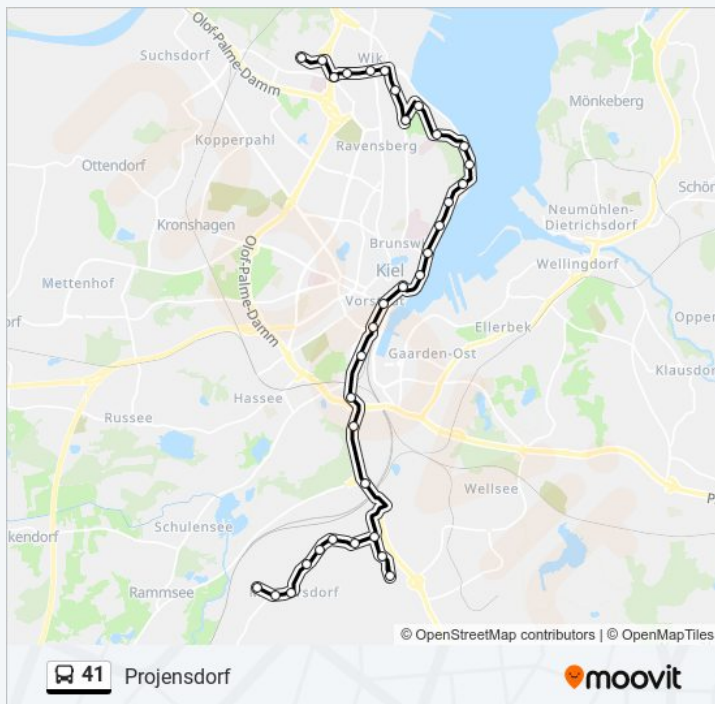

Kiel Bellevue

Kiel Roonstraße

Kiel Diederichsenpark

Kiel Düvelsbeker Weg

Kiel Homannstraße

Kiel Mercatorstraße

Kiel Elendsredder

Kiel Husumer Weg

Kiel Steenbeker Weg

Kiel Gurlittstraße

Kiel Woltersweg

### Buslinie 41 Info

**Richtung:** Projensdorf

**Stationen:** 34

**Fahrtdauer:** 47 Min

**Linien Informationen:**

### Richtung: Tannenberg

40 Haltestellen

[LINIENPLAN ANZEIGEN](#)

Kiel am Reben

Kiel Kleinflintbeker Weg