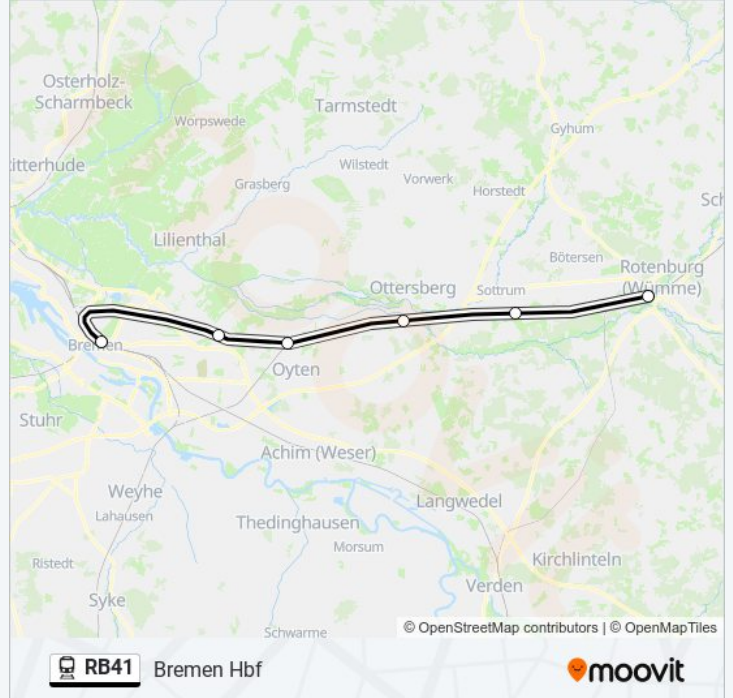

Bremen Hbf

Hol Dir Die App

Die Bahnlinie RB41 (Bremen Hbf) hat 5 Routen

(1) Bremen Hbf: 04:57 - 23:37(2) Hamburg Hbf: 03:46 - 23:12(3) Rotenburg(wümme): 00:57(4) Rotenburg(wümme): 00:15(5) Scheeßel: 00:57 - 02:56

Verwende Moovit, um die nächste Station der Bahnlinie RB41 zu finden und um zu erfahren wann die nächste Bahnlinie RB41 kommt.

Richtung: Bremen Hbf

15 Haltestellen

[LINIENPLAN ANZEIGEN](#)

Hamburg Hbf
Hamburg-Harburg (Db)
Hittfeld
Klecken
Buchholz (Nordheide)
Sprötze
Tostedt
Lauenbrück
Scheeßel
Rotenburg(Wümme)
Sottrum(Kr Rotenburg)
Ottersberg(B Bremen)
Sagehorn
Bremen-Oberneuland
Bremen Hbf

Bahnlinie RB41 Fahrpläne

Abfahrzeiten in Richtung Bremen Hbf

Montag	04:57 - 23:37
Dienstag	04:57 - 23:37
Mittwoch	04:57 - 23:37
Donnerstag	04:57 - 19:37
Freitag	04:57 - 23:37
Samstag	04:57 - 23:49
Sonntag	04:57 - 23:37

Bahnlinie RB41 Info**Richtung:** Bremen Hbf**Stationen:** 15**Fahrtdauer:** 90 Min**Linien Informationen:**

Richtung: Hamburg Hbf

15 Haltestellen

[LINIENPLAN ANZEIGEN](#)

Bremen Hbf

Bremen-Oberneuland

Sagehorn