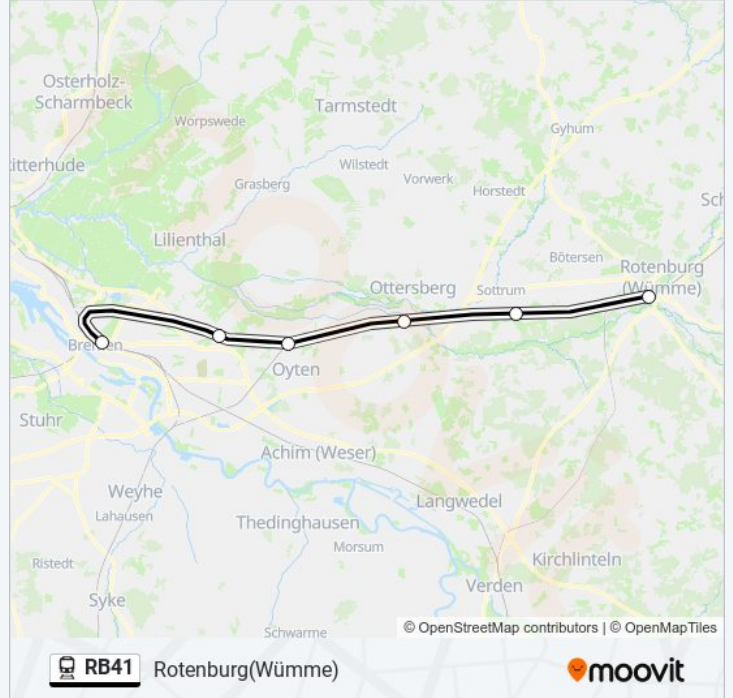

Richtung: Rotenburg(Wümme)

6 Haltestellen

[LINIENPLAN ANZEIGEN](#)

Bremen Hbf

Bremen-Oberneuland

Sagehorn

Ottersberg(B Bremen)

Sottrum(Kr Rotenburg)

Bahnlinie RB41 Info

Richtung: Rotenburg(Wümme)

Stationen: 6

Fahrtdauer: 30 Min

Linien Informationen:

Richtung: Scheeßel

9 Haltestellen

[LINIENPLAN ANZEIGEN](#)