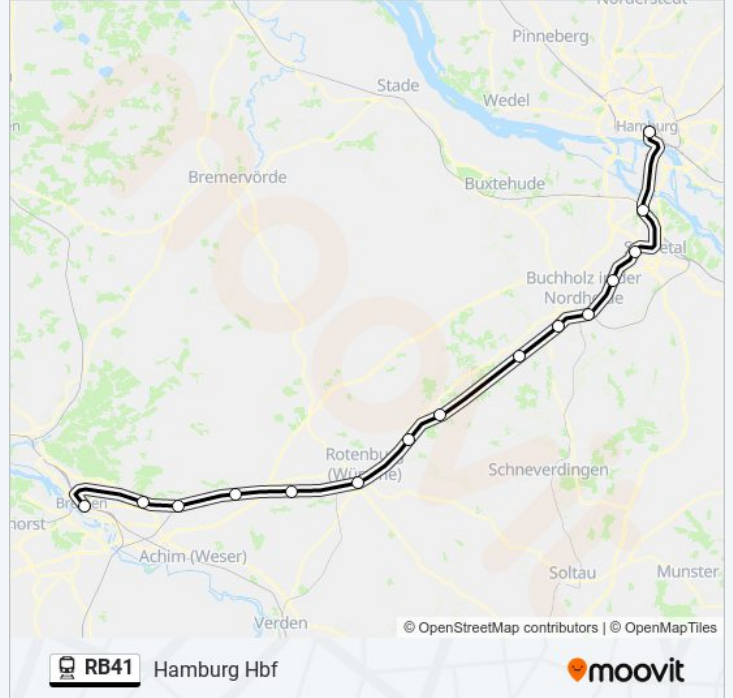

Bahnlinie RB41 Info**Richtung:** Bremen Hbf**Stationen:** 15**Fahrtdauer:** 90 Min**Linien Informationen:**

Richtung: Hamburg Hbf

15 Haltestellen

[LINIENPLAN ANZEIGEN](#)

Bremen Hbf

Bremen-Oberneuland

Sagehorn

Klecken

Hittfeld

Hamburg-Harburg (Db)

Hamburg Hbf

Bahnlinie RB41 Fahrpläne

Abfahrzeiten in Richtung Hamburg Hbf

Montag	03:46 - 23:12
Dienstag	03:46 - 23:12
Mittwoch	03:46 - 23:12
Donnerstag	03:46 - 23:49
Freitag	03:46 - 23:12
Samstag	00:15 - 23:15
Sonntag	00:15 - 23:12

Bahnlinie RB41 Info

Richtung: Hamburg Hbf

Stationen: 15

Fahrdauer: 88 Min

Linien Informationen:

Richtung: Rotenburg(Wümme)

10 Haltestellen

[LINIENPLAN ANZEIGEN](#)

- Hamburg Hbf
- Hamburg-Harburg (Db)
- Hittfeld
- Klecken
- Buchholz (Nordheide)
- Sprötze
- Tostedt
- Lauenbrück
- Scheeßel
- Rotenburg(Wümme)

Bahnlinie RB41 Fahrpläne

Abfahrzeiten in Richtung Rotenburg(wümme)