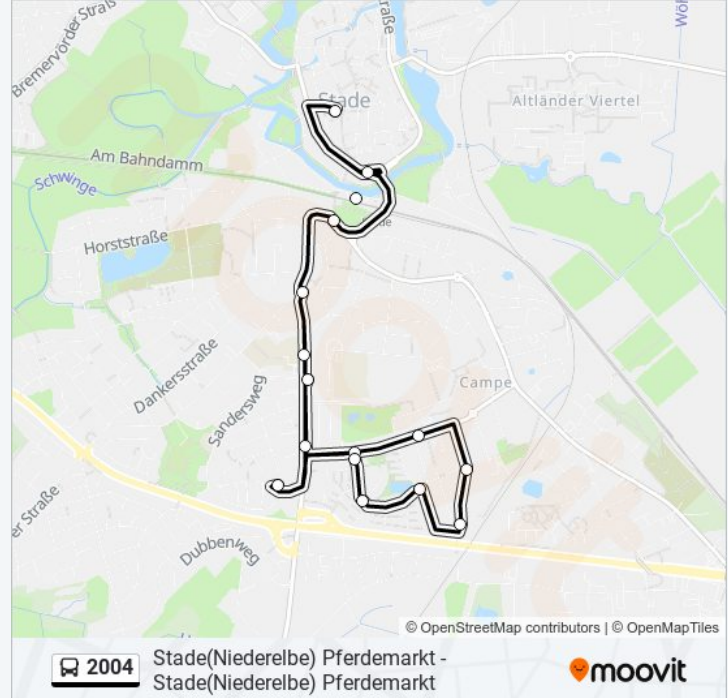

Buslinie 2004 Info

Richtung: Stade(Niedersachsen) Pferdemarkt

Stationen: 19

Fahrtdauer: 28 Min

Linien Informationen:

Stade(Niederelbe) Salztorswall

Stade(Niederelbe) Pferdemarkt

Richtung: Stade(Niederelbe) Tannenbergstraße

8 Haltestellen

[LINIENPLAN ANZEIGEN](#)

Stade(Niederelbe) Udonenstraße

Stade(Niederelbe) Graf-Heinrich-Straße

Stade(Niederelbe) Langobardenstraße

Stade(Niederelbe) Cheruskerweg

Stade(Niederelbe) am Schießstand