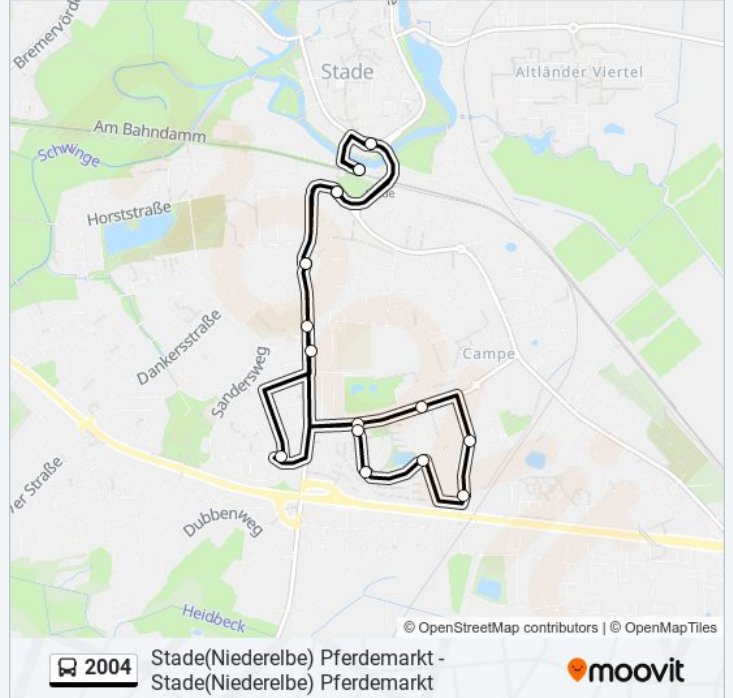

Richtung: Stade(Niedersachsen) Pferdemarkt

19 Haltestellen

[LINIENPLAN ANZEIGEN](#)

Stade(Niedersachsen) Pferdemarkt

Stade(Niedersachsen) Bahnhof/Zob

Stade(Niedersachsen) Salztorswall

Stade(Niedersachsen) Bahnhof Stade/Harsefelder Straße

Stade(Niedersachsen) Teichstraße

Stade(Niedersachsen) Athenaeum

Stade(Niedersachsen) Pommernstraße

Stade(Niedersachsen) Udonenstraße

Stade(Niedersachsen) Graf-Heinrich-Straße

Stade(Niedersachsen) Langobardenstraße

Stade(Niedersachsen) Cheruskerweg

Stade(Niedersachsen) am Schießstand

Stade(Niedersachsen) Frankenweg

Stade(Niedersachsen) Sachsenstraße-Mitte

Stade(Niedersachsen) Brauerstraße

Stade(Niedersachsen) Teichstraße

Stade(Niedersachsen) Bahnhof Stade/Harsefelder Straße

Buslinie 2004 Fahrpläne

Abfahrzeiten in Richtung Stade(niedersachsen) pferdemarkt

Montag	05:00 - 18:28
Dienstag	05:00 - 18:28
Mittwoch	05:00 - 18:28
Donnerstag	05:00 - 18:28
Freitag	05:00 - 18:28
Samstag	08:04 - 14:04
Sonntag	Kein Betrieb

Buslinie 2004 Info

Richtung: Stade(Niedersachsen) Pferdemarkt

Stationen: 19

Fahrtdauer: 28 Min

Linien Informationen: