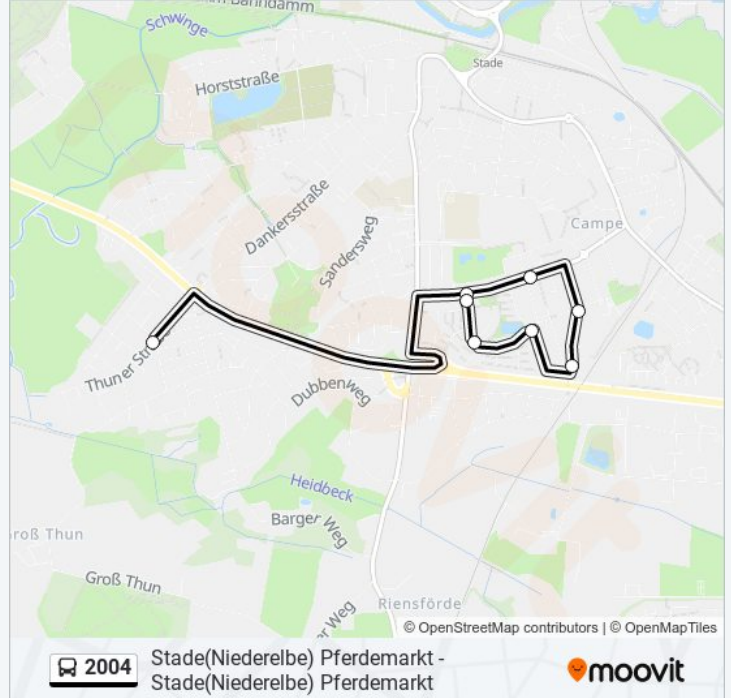

8 Haltestellen

[LINIENPLAN ANZEIGEN](#)

Stade(Niederelbe) Udonenstraße

Stade(Niederelbe) Graf-Heinrich-Straße

Stade(Niederelbe) Langobardenstraße

Stade(Niederelbe) Cheruskerweg

Stade(Niederelbe) am Schießstand

Stade(Niederelbe) Frankenweg

Stade(Niederelbe) Sachsenstraße-Mitte

Stade(Niederelbe) Tannenbergstraße

Buslinie 2004 Fahrpläne

Abfahrzeiten in Richtung Stade(niederelbe)
tannenbergstraße

Montag	07:01
Dienstag	07:01
Mittwoch	07:01
Donnerstag	07:01
Freitag	07:01
Samstag	Kein Betrieb
Sonntag	Kein Betrieb

Buslinie 2004 Info

Richtung: Stade(Niederelbe) Tannenbergstraße

Stationen: 8

Fahrtdauer: 14 Min

Linien Informationen:

Richtung: Stade(Niederelbe) am Schießstand

12 Haltestellen

[LINIENPLAN ANZEIGEN](#)