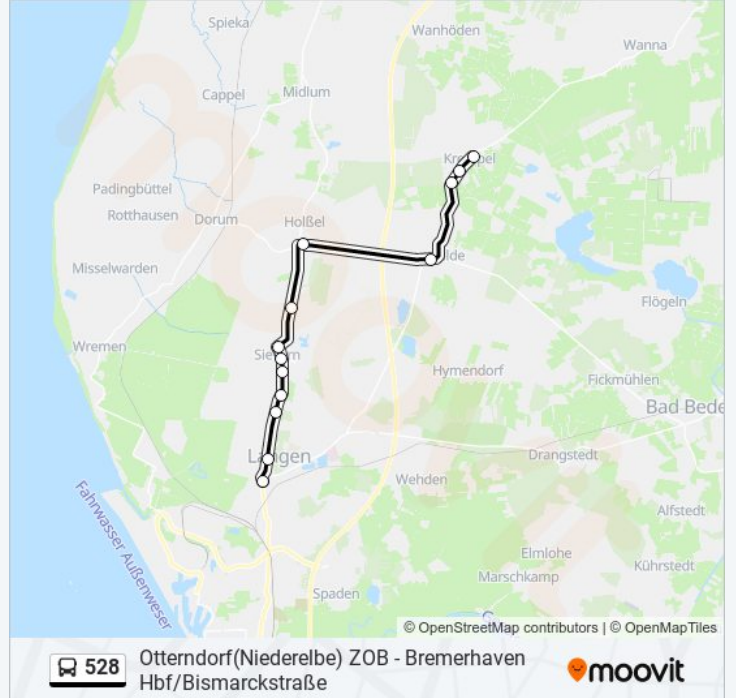

Bremerhaven Hbf/Bismarckstraße

Richtung: Geestland-Langen Mitte

13 Haltestellen

[LINIENPLAN ANZEIGEN](#)

Langen-Krempel Ort

Langen-Krempel Siedlung

Langen-Krempel Ritzebütteler Weg

Neuenwalde(Langen) Heidkamp

Holßel Kreuzung

Holßel Pipinsburg

Sievern Mühle

Sievern Mitte

Sievern Büttel

Sievern Tajenfeld

Sievern Wremer Moor

Geestland-Langen Nordeschweg

Buslinie 528 Info

Richtung: Geestland-Langen Mitte

Stationen: 13

Fahrdauer: 24 Min

Linien Informationen:

Richtung: Otterndorf(Niederelbe) ZOB

34 Haltestellen

[LINIENPLAN ANZEIGEN](#)

Bremerhaven Hbf/Bismarckstraße
 Bremerhaven Elbinger Platz
 Bremerhaven Elbestraße
 Bremerhaven Stadtverwaltung
 Bremerhaven Eisenbahnstraße
 Bremerhaven Parkstraße
 Geestland-Langen Südstellenweg
 Geestland-Langen Mitte
 Geestland-Langen Nordeschweg
 Sievern Wremer Moor
 Sievern Tajenfeld
 Sievern Büttel
 Sievern Mitte
 Sievern Mühle
 Holßel Pipinsburg
 Holßel Kreuzung
 Neuenwalde(Langen) Heidkamp
 Langen-Krempel Ritzebütteler Weg