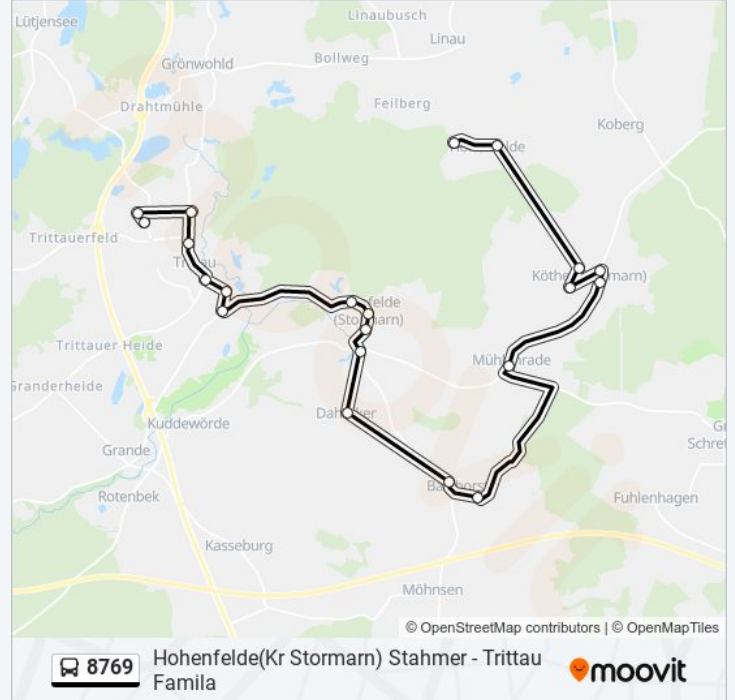

## Richtung: Trittau, Famila

21 Haltestellen

[LINIENPLAN ANZEIGEN](#)

Hohenfelde(Kr Stormarn) Stahmer  
 Hohenfelde(Kr Stormarn) Abzw. Linau  
 Köthel(Stormarn) Mittelort  
 Köthel(Stormarn) An Der Bille  
 Köthel(Lauenburg) Billenhof  
 Köthel(Lauenburg) Kirche  
 Mühlenrade  
 Basthorst Feuerwehr  
 Basthorst Kirche  
 Dahmker  
 Hamfelde(Kr Hzgt Lauenburg) am Mühlenteich  
 Hamfelde(Kr Stormarn) Hofstraße  
 Hamfelde(Kr Stormarn) Schulstraße  
 Hamfelde(Kr Stormarn) Waldeslust  
 Trittau Hamburger Straße  
 Trittau Vorburg  
 Trittau Rathaus  
 Trittau Alter Markt

## Buslinie 8769 Info

**Richtung:** Trittau, Famila

**Stationen:** 21

**Fahrtdauer:** 33 Min

**Linien Informationen:**

Trittau Alter Bahnhof

Trittau Rudolf-Diesel-Straße

Trittau Famila