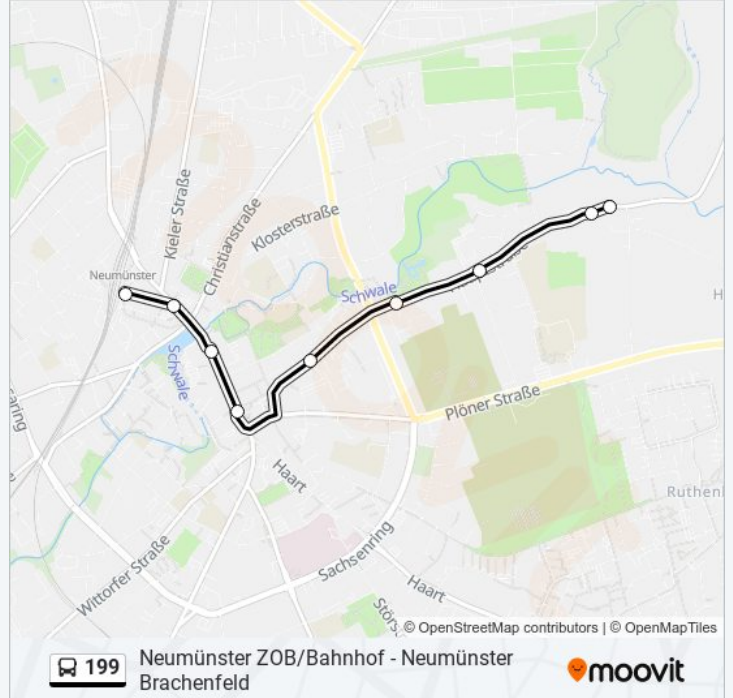

Verwende Moovit, um die nächste Station der Buslinie 199 zu finden und um zu erfahren wann die nächste Buslinie 199 kommt.

**Richtung: Brachenfeld**

9 Haltestellen

[LINIENPLAN ANZEIGEN](#)

Neumünster Zob/Bahnhof  
Neumünster Teich Brücke  
Neumünster Rathaus  
Neumünster Brachenfelder Straße  
Neumünster Nordfriedhof  
Neumünster Hauptstraße  
Neumünster Pestalozziweg  
Neumünster Wilhelmsruh  
Neumünster Brachenfeld

**Buslinie 199 Info****Richtung:** Brachenfeld**Stationen:** 9**Fahrtdauer:** 11 Min**Linien Informationen:**

### Richtung: Neumünster Zob/Bahnhof

9 Haltestellen

[LINIENPLAN ANZEIGEN](#)

- Neumünster Brachenfeld
- Neumünster Wilhelmsruh
- Neumünster Hauptstraße
- Neumünster Nordfriedhof
- Neumünster Brachenfelder Straße
- Neumünster Rathaus
- Neumünster Teich Brücke
- Neumünster Stadtwerke Neumünster Kundenzentrum
- Neumünster Zob/Bahnhof

### Buslinie 199 Info

**Richtung:** Neumünster Zob/Bahnhof

**Stationen:** 9

**Fahrtdauer:** 11 Min

**Linien Informationen:**

Buslinie 199 Offline Fahrpläne und Netzkarten stehen auf [moovitapp.com](https://moovitapp.com) zur Verfügung. Verwende den Moovit App, um Live Bus Abfahrten, Zugfahrpläne oder U-Bahn Fahrplanzeiten zu sehen, sowie Schritt für Schritt Wegangaben für alle öffentlichen Verkehrsmittel in Hamburg & schleswig-Holstein zu erhalten.