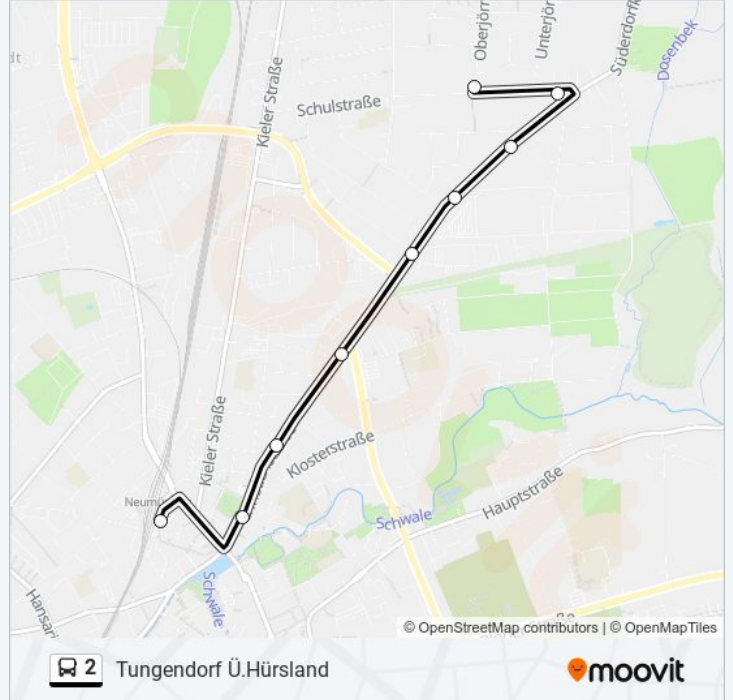

Neumünster Zob/Bahnhof

Richtung: Tungendorf Ü.Hürsland

9 Haltestellen

[LINIENPLAN ANZEIGEN](#)

Neumünster Zob/Bahnhof

Neumünster Parkcenter

Neumünster Joachimstraße

Neumünster Bismarckstraße

Neumünster Ilsahl

Neumünster Jungmannstraße

Neumünster Langjahren

Neumünster Alsenplatz

Neumünster Oberjörn

Buslinie 2 Fahrpläne

Abfahrzeiten in Richtung Tungendorf Ü.hürsland

Montag	Kein Betrieb
Dienstag	Kein Betrieb
Mittwoch	Kein Betrieb
Donnerstag	Kein Betrieb
Freitag	Kein Betrieb
Samstag	09:10 - 18:10
Sonntag	Kein Betrieb

Buslinie 2 Info

Richtung: Tungendorf Ü.Hürsland

Stationen: 9

Fahrdauer: 9 Min

Linien Informationen:

Buslinie 2 Offline Fahrpläne und Netzkarten stehen auf moovitapp.com zur Verfügung. Verwende den Moovit App, um Live Bus Abfahrten, Zugfahrpläne oder U-Bahn Fahrplanzeiten zu sehen, sowie Schritt für Schritt Wegangaben für alle öffentlichen Verkehrsmittel in Hamburg & schleswig-Holstein zu erhalten.