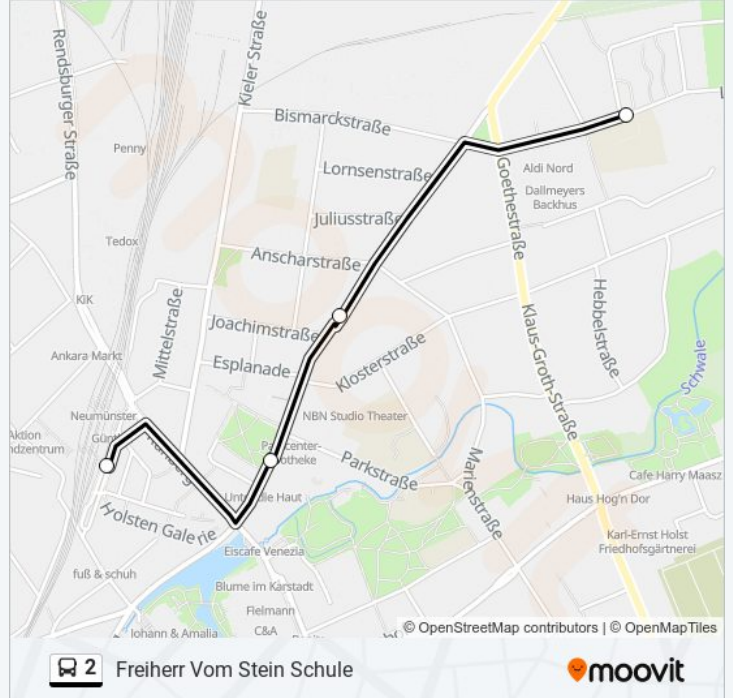

Freiherr Vom Stein Schule

Hol Dir Die App

Die Buslinie 2 (Freiherr Vom Stein Schule) hat 4 Routen

(1) Freiherr Vom Stein Schule: 07:32(2) Helmut-Loose-Platz Ü.hürsland: 05:30 - 20:15(3) Neumünster Zob/bahnhof: 04:08 - 20:25(4) Tungendorf Ü.hürsland: 09:10 - 18:10

Verwende Moovit, um die nächste Station der Buslinie 2 zu finden und um zu erfahren wann die nächste Buslinie 2 kommt.

Richtung: Freiherr Vom Stein Schule

4 Haltestellen

[LINIENPLAN ANZEIGEN](#)

Neumünster Zob/Bahnhof

Neumünster Parkcenter

Neumünster Joachimstraße

Neumünster Schillerstraße

Buslinie 2 Fahrpläne

Abfahrzeiten in Richtung Freiherr Vom Stein Schule

Montag	07:32
Dienstag	07:32
Mittwoch	07:32
Donnerstag	07:32
Freitag	07:32
Samstag	Kein Betrieb
Sonntag	Kein Betrieb

Buslinie 2 Info

Richtung: Freiherr Vom Stein Schule

Stationen: 4

Fahrdauer: 6 Min

Linien Informationen:

Richtung: Helmut-Loose-Platz Ü.Hürsland

9 Haltestellen

[LINIENPLAN ANZEIGEN](#)