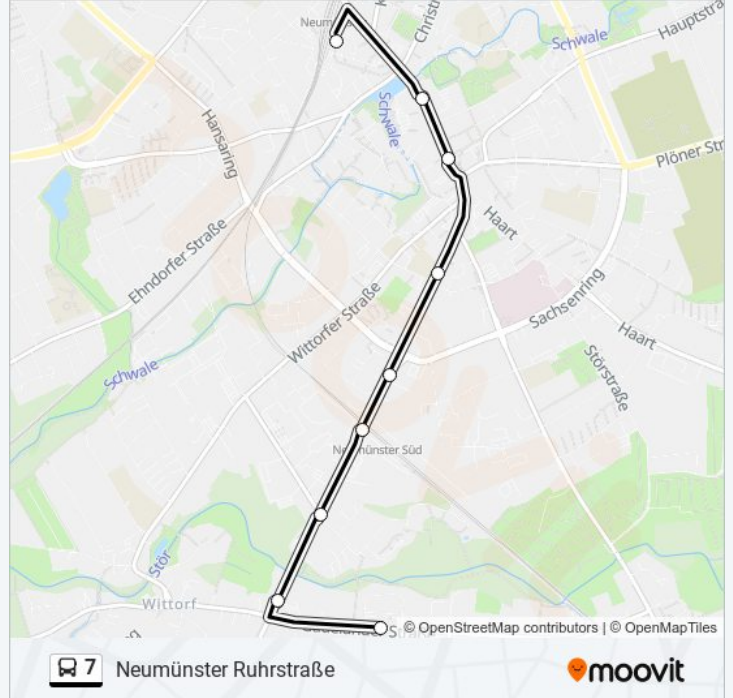

Neumünster Wakenitzstraße

Neumünster Krokamp

Richtung: Neumünster Ruhrstraße

9 Haltestellen

[LINIENPLAN ANZEIGEN](#)

Neumünster Zob/Bahnhof

Neumünster Teich Brücke

Neumünster Rathaus

Neumünster Holstenschule

Neumünster Reventlowstraße

Neumünster Südbahnhof

Neumünster Störwiesen

Neumünster Mühlenstraße

Neumünster Ruhrstraße

Buslinie 7 Fahrpläne

Abfahrzeiten in Richtung Neumünster Ruhrstraße

Montag	05:40 - 20:20
Dienstag	05:40 - 20:20
Mittwoch	05:40 - 20:20
Donnerstag	05:40 - 20:20
Freitag	05:40 - 20:20
Samstag	09:10 - 18:10
Sonntag	Kein Betrieb

Buslinie 7 Info

Richtung: Neumünster Ruhrstraße

Stationen: 9

Fahrtdauer: 11 Min

Linien Informationen:

Richtung: Neumünster ZOB/Bahnhof

29 Haltestellen

[LINIENPLAN ANZEIGEN](#)

Neumünster Ruhrstraße

Neumünster Elbestraße