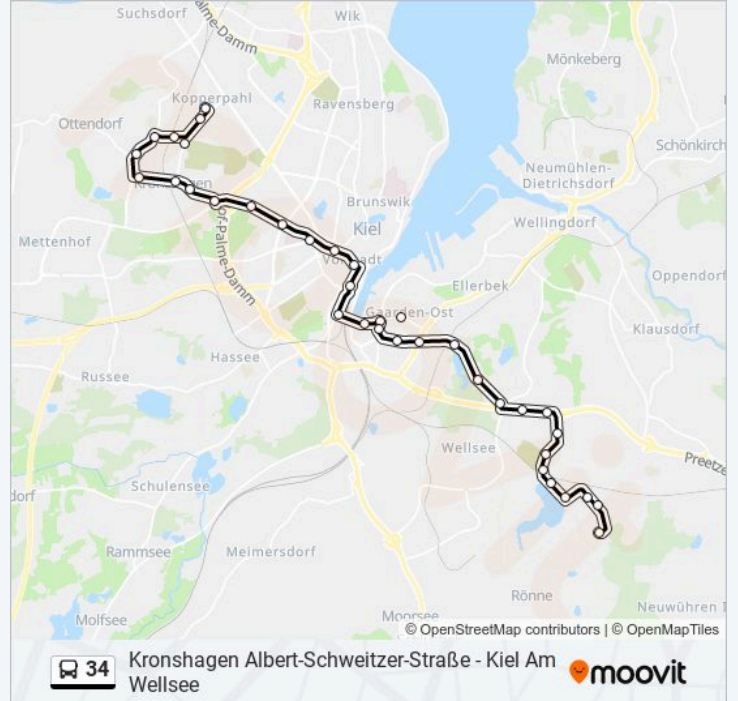

Die Buslinie 34 (Kronshagen Albert-Schweitzer-Straße - Kiel Am Wellsee) hat 3 Routen

(1) Kiel Hbf: 20:07 - 23:22(2) Kronshagen: 04:50 - 22:37(3) Kroog: 04:50 - 22:41

Verwende Moovit, um die nächste Station der Buslinie 34 zu finden und um zu erfahren wann die nächste Buslinie 34 kommt.

Buslinie 34 Info

Richtung: Kronshagen

Stationen: 33

Fahrtdauer: 45 Min

Linien Informationen:

Kiel Hauptbahnhof

Kiel Ziegelteich

Kiel Exerzierplatz

Kiel Wilhelmplatz

Kiel Gravelottestraße

Kiel Dehnckestraße

Kiel Königstein

Kronshagen Villenweg

Kronshagen Rathaus

Kronshagen Heischberg

Kronshagen Steindamm

Kronshagen Suchsdorfer Weg

Kronshagen Eichkoppelweg

Kronshagen Dr.-Eißing-Kaserne

Kronshagen Albert-Schweitzer-Straße

Richtung: Kroog

33 Haltestellen

[LINIENPLAN ANZEIGEN](#)

Kronshagen Albert-Schweitzer-Straße