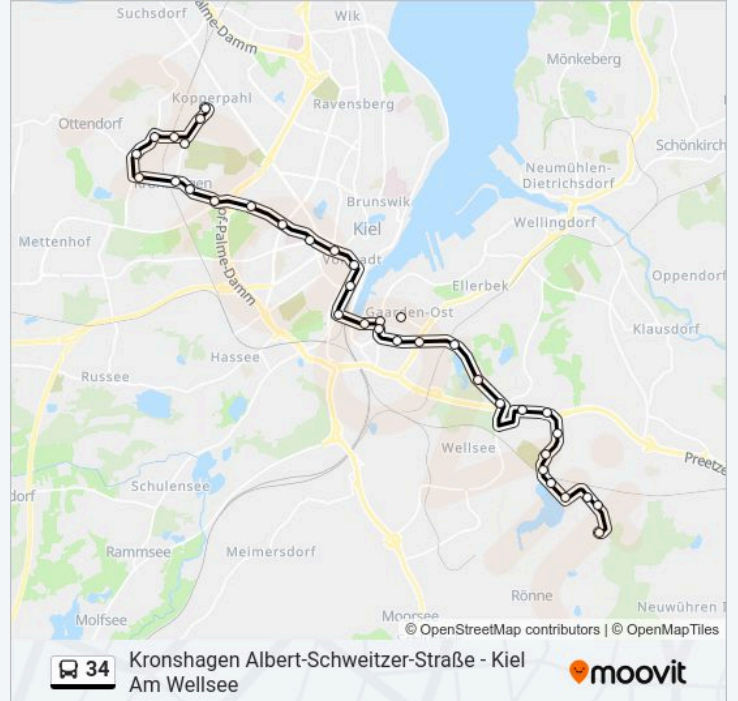

Die Buslinie 34 (Kronshagen Albert-Schweitzer-Straße - Kiel Am Wellsee) hat 3 Routen

(1) Kiel Hbf: 20:07 - 23:22(2) Kronshagen: 04:50 - 22:37(3) Kroog: 04:50 - 22:41

Verwende Moovit, um die nächste Station der Buslinie 34 zu finden und um zu erfahren wann die nächste Buslinie 34 kommt.

Kiel Dehnckestraße

Kiel Gravelottestraße

Kiel Wilhelmplatz

Kiel Exerzierplatz

Kiel Ziegelteich

Buslinie 34 Fahrpläne

Abfahrzeiten in Richtung Kroog

Montag	04:50 - 22:41
Dienstag	04:50 - 22:41
Mittwoch	04:50 - 22:41
Donnerstag	04:50 - 22:41
Freitag	04:50 - 22:41
Samstag	04:50 - 22:41
Sonntag	04:50 - 22:41

Buslinie 34 Info

Richtung: Kroog

Stationen: 33

Fahrdauer: 46 Min

Linien Informationen:

Kiel Hauptbahnhof
Kiel Hummelwiese
Kiel Gablenzstraße (Hörnbad)
Kiel Kvg-Verwaltung
Kiel Räuherei
Kiel Preetzer Straße/Ostring
Kiel am Langsee
Kiel Sophienhöhe
Kiel Villacher Straße
Kiel Dornbusch
Kiel Wiener Allee
Kiel Teplitzer Allee
Kiel Reichenberger Allee
Kiel Bahnhof Elmschenhagen
Kiel Pottberg
Kiel Pottbergkrug
Kiel Berchtesgadener Straße
Kiel Zeppelinring
Kiel am Wellsee