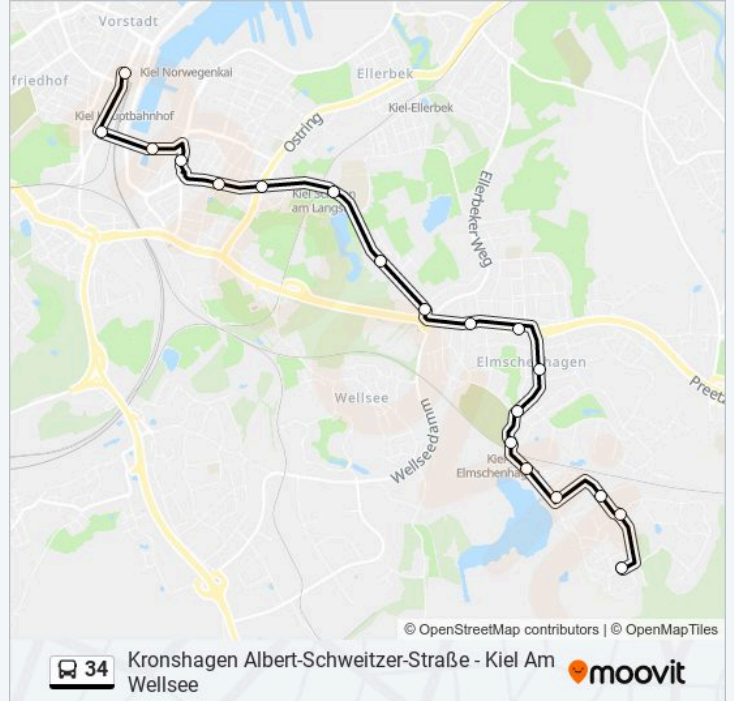

Die Buslinie 34 (Kronshagen Albert-Schweitzer-Straße - Kiel Am Wellsee) hat 3 Routen

(1) Kiel Hbf: 20:07 - 23:22(2) Kronshagen: 04:50 - 22:37(3) Kroog: 04:50 - 22:41

Verwende Moovit, um die nächste Station der Buslinie 34 zu finden und um zu erfahren wann die nächste Buslinie 34 kommt.

Richtung: Kiel Hbf

19 Haltestellen

[LINIENPLAN ANZEIGEN](#)

Kiel am Wellsee
Kiel Zeppelinring
Kiel Berchtesgadener Straße
Kiel Pottbergkrug
Kiel Pottberg
Kiel Bahnhof Elmschenhagen
Kiel Reichenberger Allee
Kiel Teplitzer Allee
Kiel Wiener Allee
Kiel Dornbusch
Kiel Villacher Straße
Kiel Sophienhöhe
Kiel am Langsee
Kiel Preetzer Straße/Ostring
Kiel Räucherei
Kiel Kvg-Verwaltung
Kiel Gablenzstraße (Hörnbad)
Kiel Hummelwiese
Kiel Hauptbahnhof

Buslinie 34 Info

Richtung: Kiel Hbf

Stationen: 19

Fahrtdauer: 23 Min

Linien Informationen:

Richtung: Kronshagen

33 Haltestellen

[LINIENPLAN ANZEIGEN](#)

Kiel Dehnckestraße

Kiel Gravelottestraße

Kiel Wilhelmplatz

Kiel Exerzierplatz

Kiel Ziegelteich

Buslinie 34 Fahrpläne

Abfahrzeiten in Richtung Kroog

Montag	04:50 - 22:41
Dienstag	04:50 - 22:41
Mittwoch	04:50 - 22:41
Donnerstag	04:50 - 22:41
Freitag	04:50 - 22:41
Samstag	04:50 - 22:41
Sonntag	04:50 - 22:41