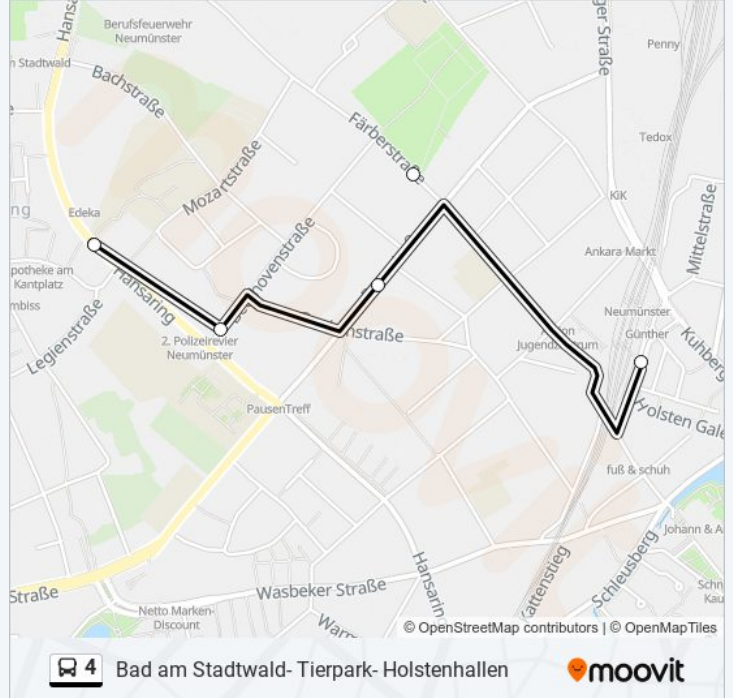

### Richtung: Bad am Stadtwald- Tierpark- Holstenhallen

4 Haltestellen

[LINIENPLAN ANZEIGEN](#)

Neumünster Zob/Bahnhof

Neumünster Steinmetzstraße

Neumünster Zollamt

Neumünster Bugenhagenkirche

### Buslinie 4 Fahrpläne

Abfahrzeiten in Richtung Bad Am Stadtwald- Tierpark- Holstenhallen

Montag	Kein Betrieb
Dienstag	Kein Betrieb
Mittwoch	Kein Betrieb
Donnerstag	Kein Betrieb
Freitag	Kein Betrieb
Samstag	Kein Betrieb
Sonntag	09:40 - 17:40

### Buslinie 4 Info

**Richtung:** Bad am Stadtwald- Tierpark- Holstenhallen

**Stationen:** 4

**Fahrdauer:** 4 Min

**Linien Informationen:**

## Richtung: Böcklersiedlung

10 Haltestellen

[LINIENPLAN ANZEIGEN](#)

- Neumünster Zob/Bahnhof
- Neumünster Wilhelm-Tanck-Schule
- Neumünster Steinmetzstraße
- Neumünster Zollamt
- Neumünster Bugenhagenkirche
- Neumünster Bad am Stadtwald
- Neumünster Breslauer Straße
- Neumünster Kantplatz
- Neumünster Legienstraße
- Neumünster Gerhard-Hauptmann-Platz