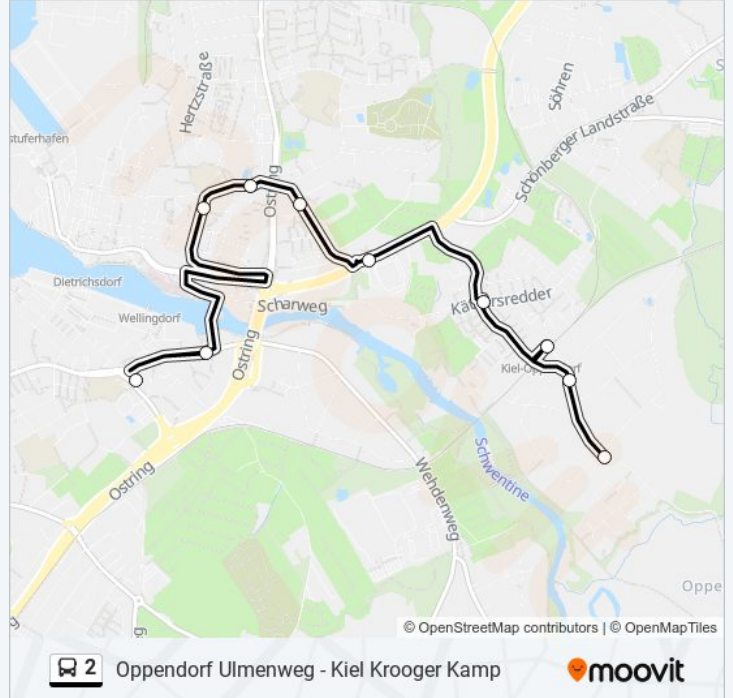

Buslinie 2 Offline Fahrpläne und Netzkarten stehen auf moovitapp.com zur Verfügung. Verwende den [Moovit App](#), um Live Bus Abfahrten, Zugfahrpläne oder U-Bahn Fahrplanzeiten zu sehen, sowie Schritt für Schritt Wegangaben für alle öffentlichen Verkehrsmittel in Hamburg & schleswig-Holstein zu erhalten.

[Über Moovit](#) • [MaaS Lösungen](#) • [Unterstützte Länder](#) • [Mooviter Community](#)

© 2024 Moovit - Alle Rechte vorbehalten

Siehe Live Ankunftszeiten