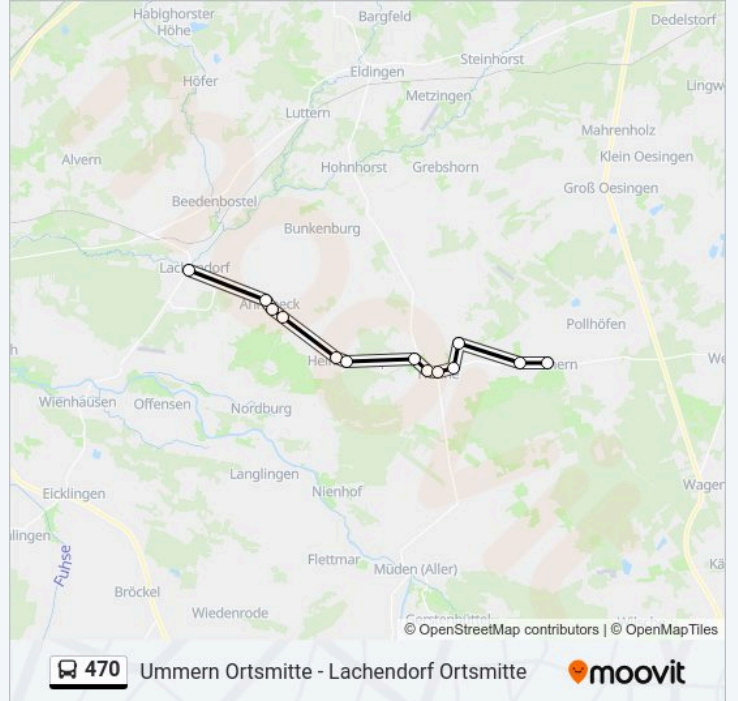

Buslinie 470 Offline Fahrpläne und Netzkarten stehen auf moovitapp.com zur Verfügung. Verwende den Moovit App, um Live Bus Abfahrten, Zugfahrpläne oder U-Bahn Fahrplanzeiten zu sehen, sowie Schritt für Schritt Wegangaben für alle öffentlichen Verkehrsmittel in Hamburg & schleswig-Holstein zu erhalten.

© 2024 Moovit - Alle Rechte vorbehalten